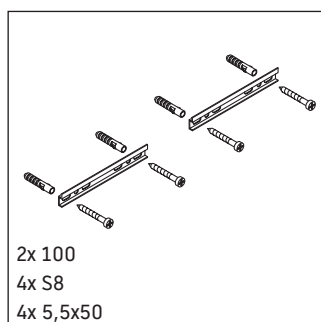

# L-Cube

## Szerelési útmutató

A mm	X mm
250 – 500	600 – 900