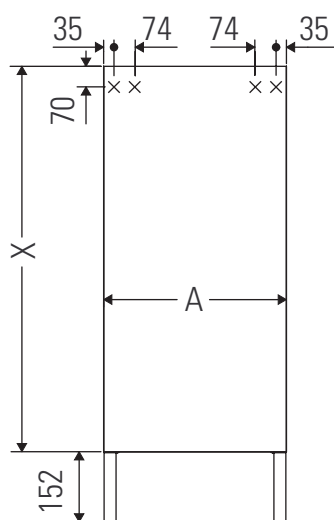

# L-Cube

# # LC 1189 L/R

## Szerelési útmutató

A mm	X mm
250 – 500	600 – 900