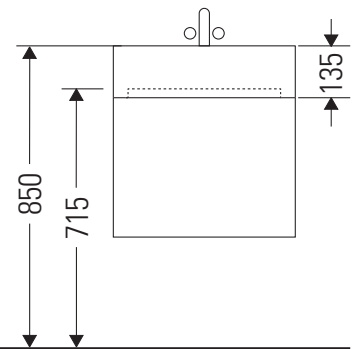

L-Cube

LC 6278

Szerelési útmutató

Vero Air # 235010

Használati utasítások

A fürdőszoba-bútor készlet megfelel a kiszállítás időpontjában érvényes szabványoknak és előírásoknak, és fürdőszobai beépítésre tervezték. Ne érje közvetlenül víz (pl. zuhanyzás közben).