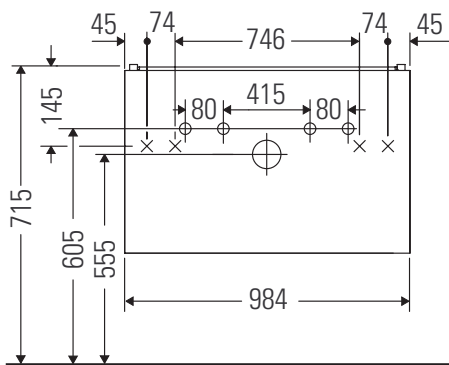

L-Cube

LC 6278

Szerelési útmutató

Vero Air # 235010

Használati utasítások

A fürdőszoba-bútor készlet megfelel a kiszállítás időpontjában érvényes szabványoknak és előírásoknak, és fürdőszobai beépítésre tervezték. Ne érje közvetlenül víz (pl. zuhanyzás közben).