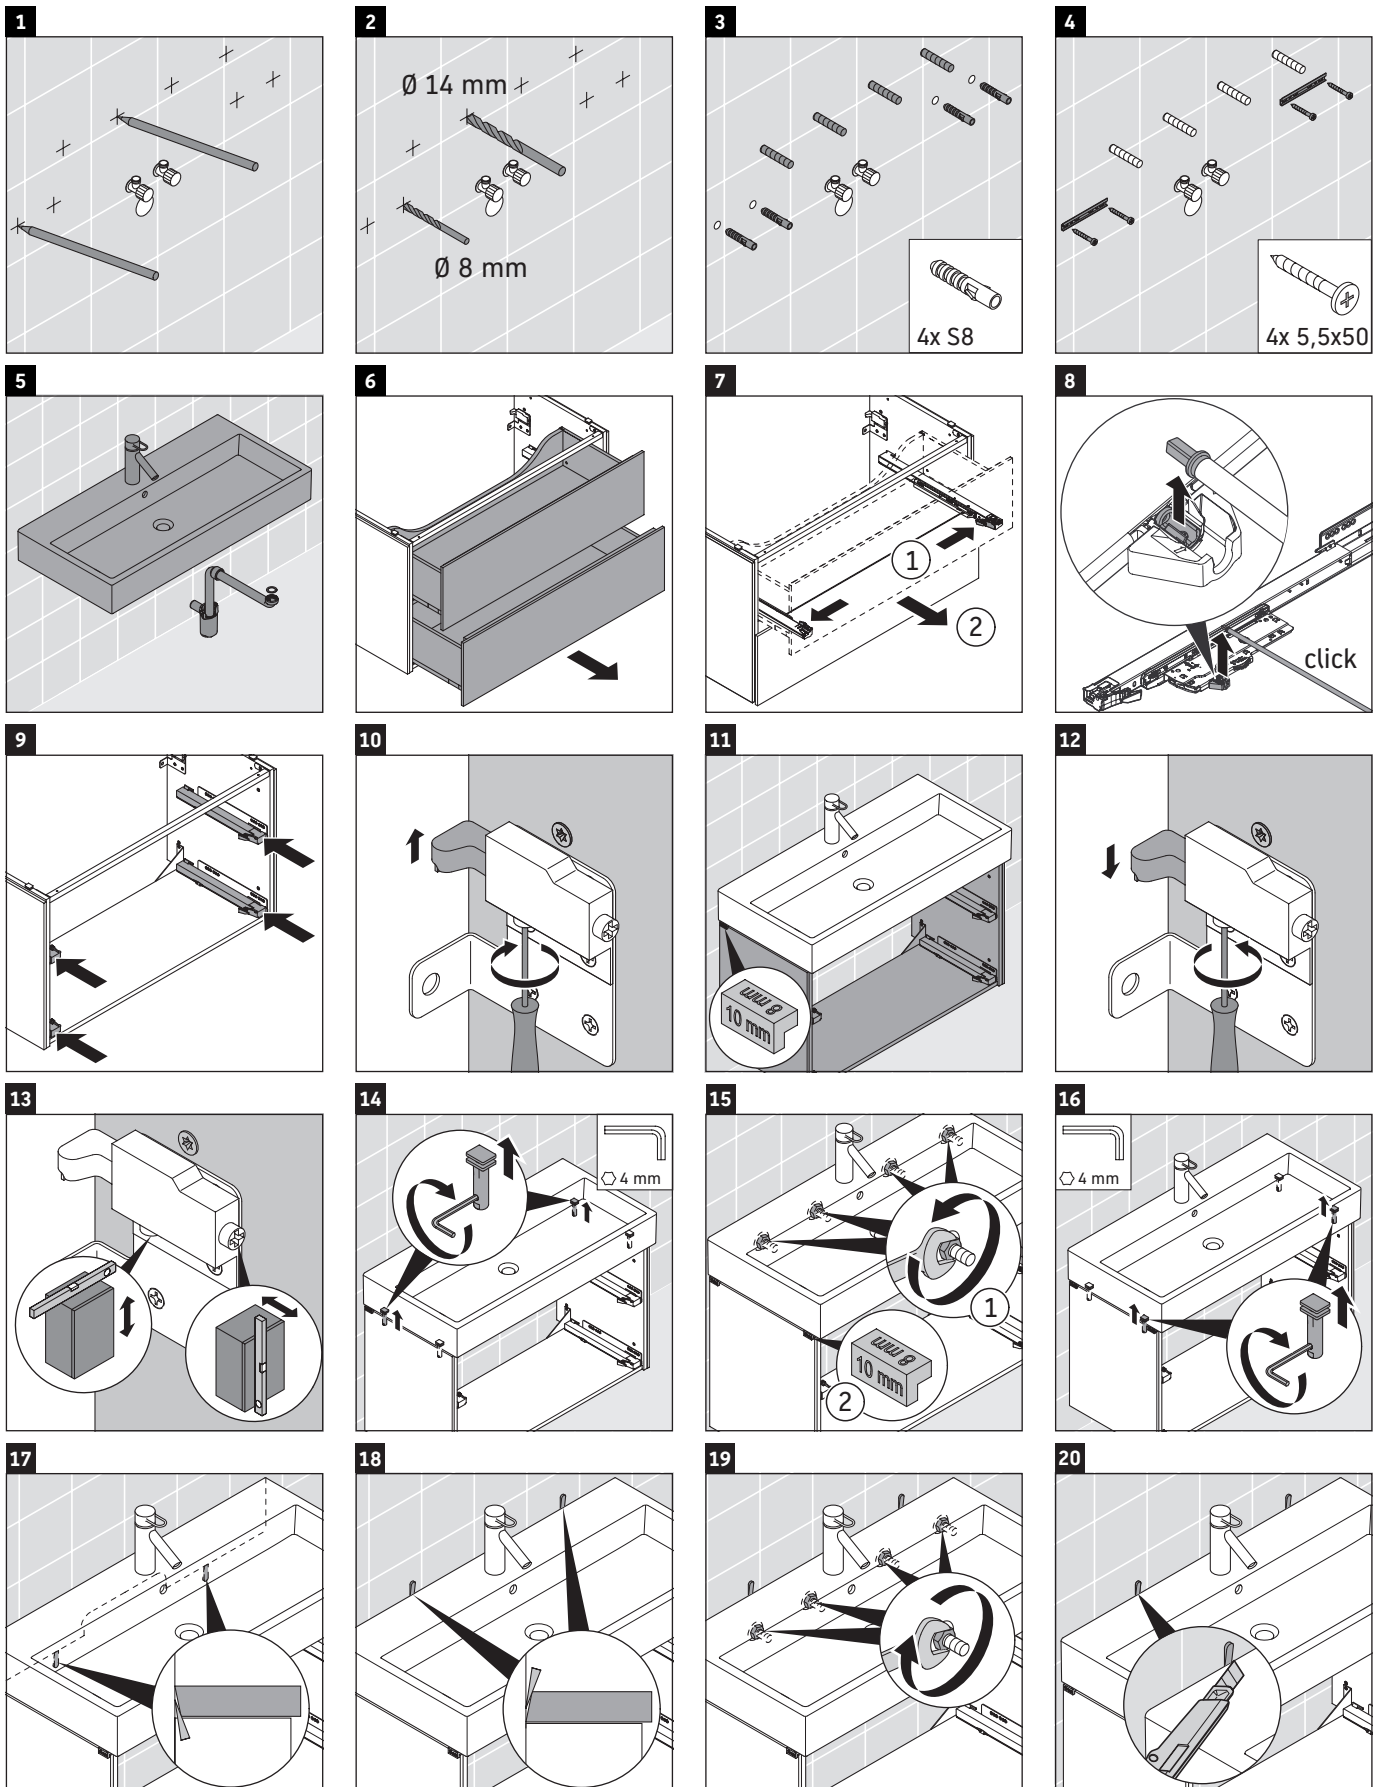

Best.-Nr. LC6278/18.08.2