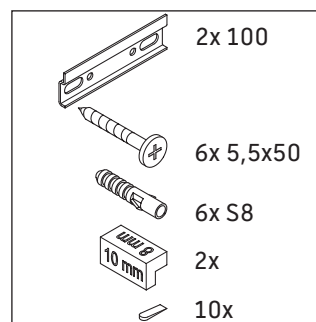

L-Cube

LC 6278

Szerelési útmutató

Vero Air # 235010

Használati utasítások

A fürdőszoba-bútor készlet megfelel a kiszállítás időpontjában érvényes szabványoknak és előírásoknak, és fürdőszobai beépítésre tervezték. Ne érje közvetlenül víz (pl. zuhanyzás közben).