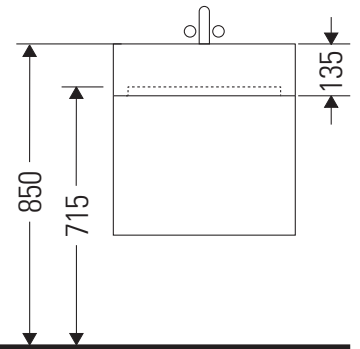

L-Cube

LC 6278

Szerelési útmutató

Vero Air # 235010

Használati utasítások

A fürdőszoba-bútor készlet megfelel a kiszállítás időpontjában érvényes szabványoknak és előírásoknak, és fürdőszobai beépítésre tervezték. Ne érje közvetlenül víz (pl. zuhanyzás közben).