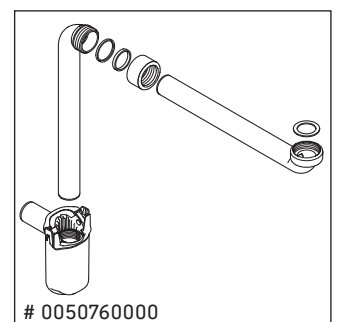

L-Cube

LC 6278

Szerelési útmutató

Vero Air # 235010

Használati utasítások

A fürdőszoba-bútor készlet megfelel a kiszállítás időpontjában érvényes szabványoknak és előírásoknak, és fürdőszobai beépítésre tervezték. Ne érje közvetlenül víz (pl. zuhanyzás közben).