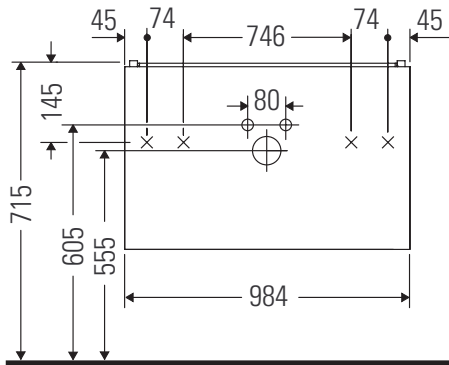

L-Cube

LC 6278

Szerelési útmutató

Vero Air # 235010

Használati utasítások

A fürdőszoba-bútor készlet megfelel a kiszállítás időpontjában érvényes szabványoknak és előírásoknak, és fürdőszobai beépítésre tervezték. Ne érje közvetlenül víz (pl. zuhanyzás közben).