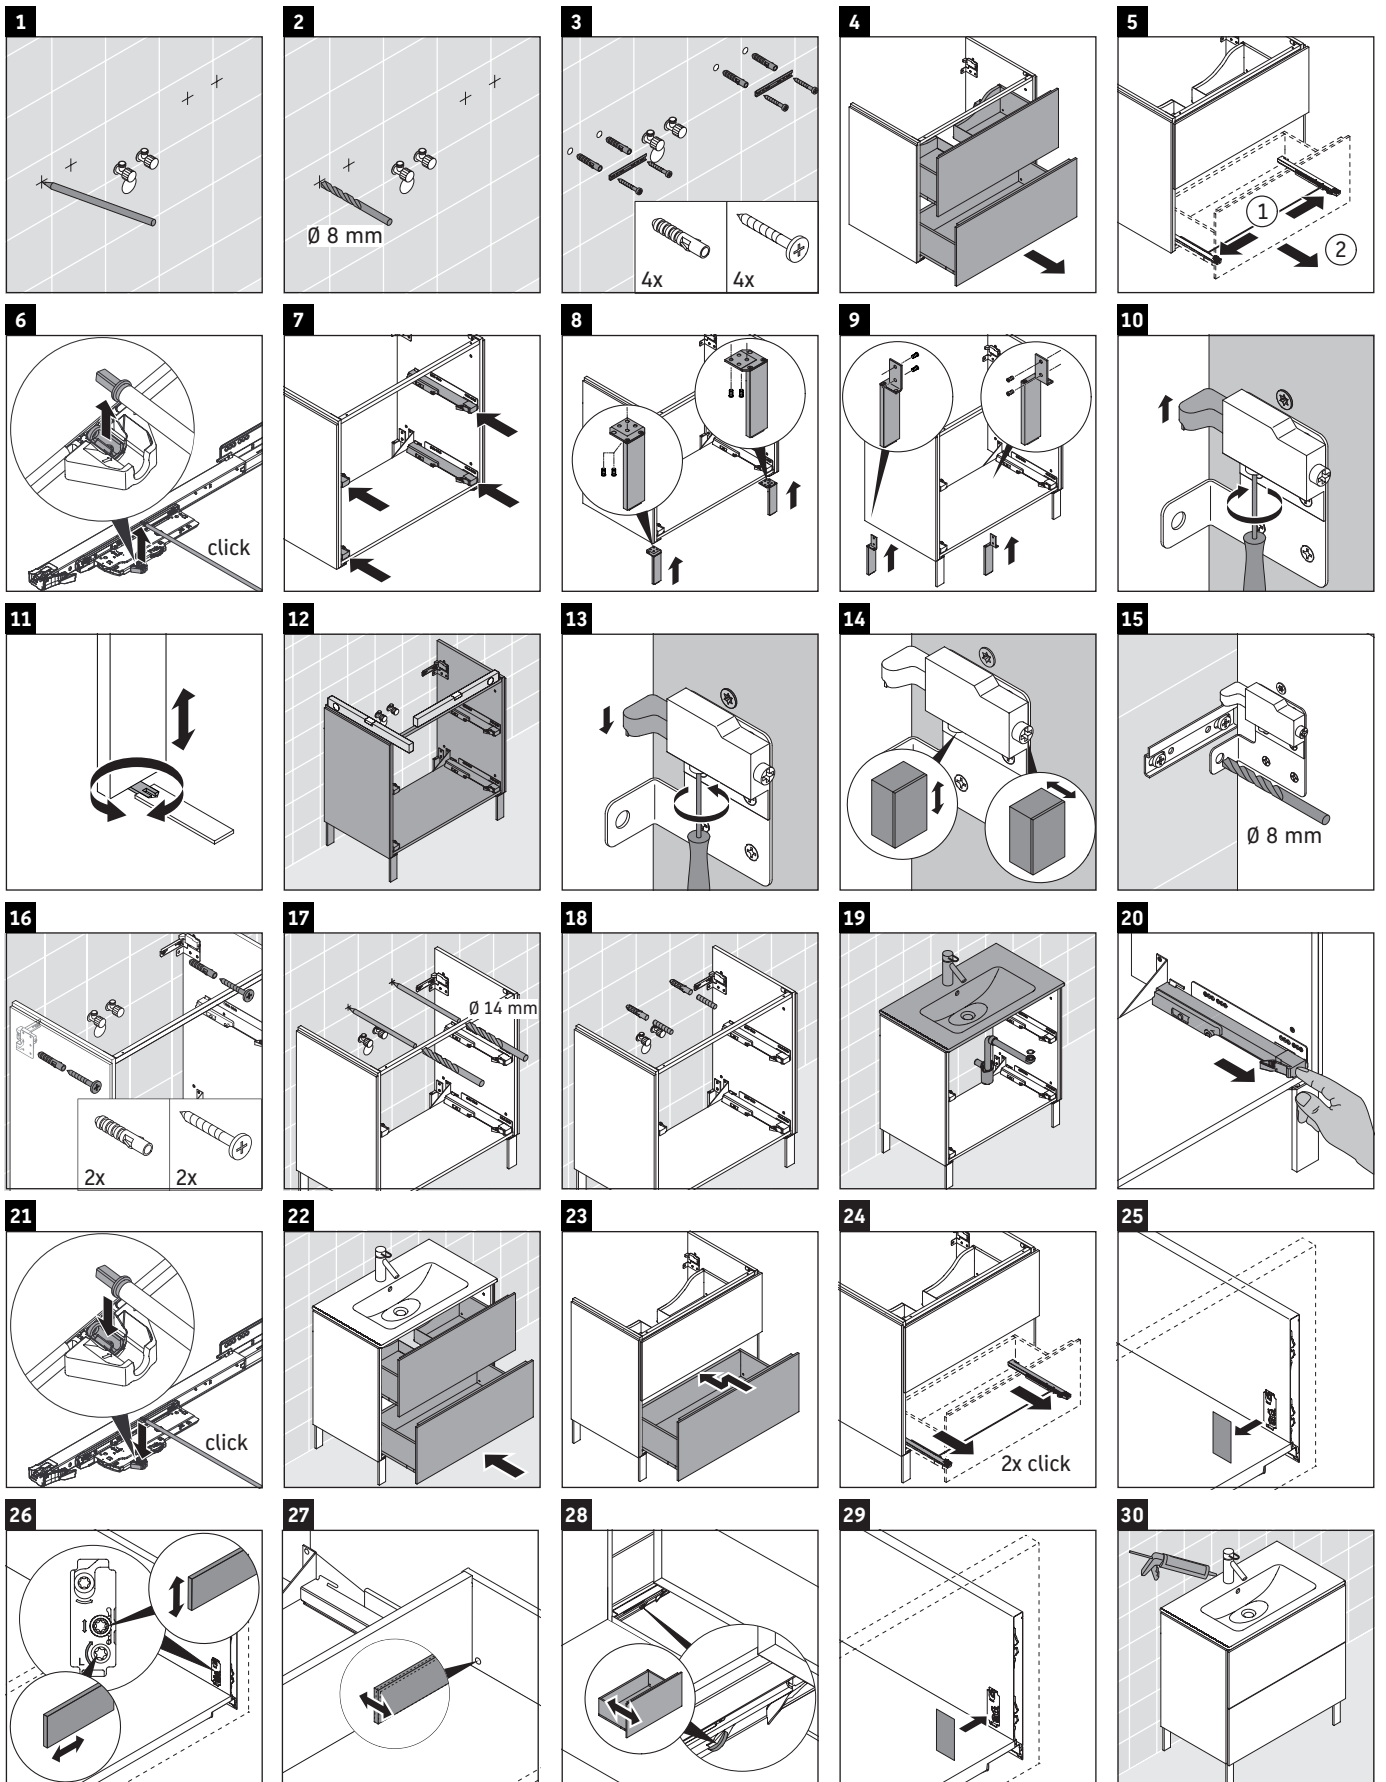

Best.-Nr. LC6625/16.09.2