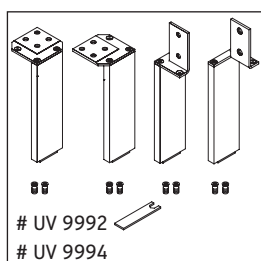

## Szerelési útmutató

A mm	B mm	W mm	X mm
620	382	17	856

Me by Starck # 233663