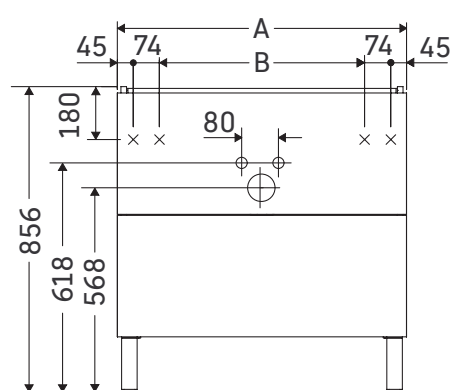

# L-Cube

## Szerelési útmutató

A mm	B mm	W mm	X mm
620	382	17	856

Me by Starck # 233663