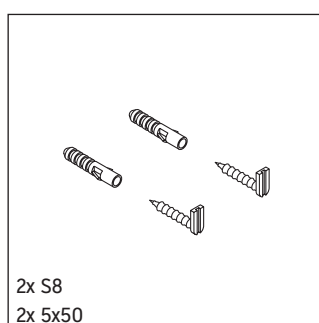

Ketho

KT 2537

Szerelési útmutató

Használati utasítások

A fürdőszoba-bútor készlet megfelel a kiszállítás időpontjában érvényes szabványoknak és előírásoknak, és fürdőszobai beépítésre tervezték. Ne érje közvetlenül víz (pl. zuhanyzás közben).