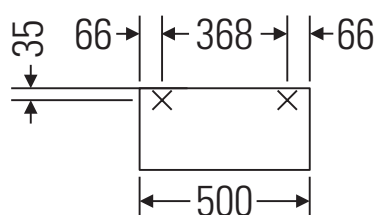

Ketho

KT 2537

Szerelési útmutató

Használati utasítások

A fürdőszoba-bútor készlet megfelel a kiszállítás időpontjában érvényes szabványoknak és előírásoknak, és fürdőszobai beépítésre tervezték. Ne érje közvetlenül víz (pl. zuhanyzás közben).