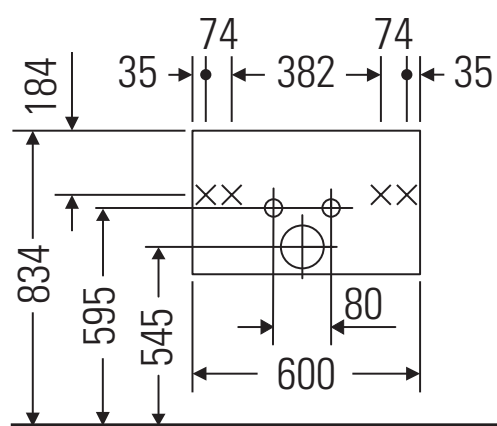

## Szerelési útmutató

W mm	X mm
16	834

ME by Starck # 233663