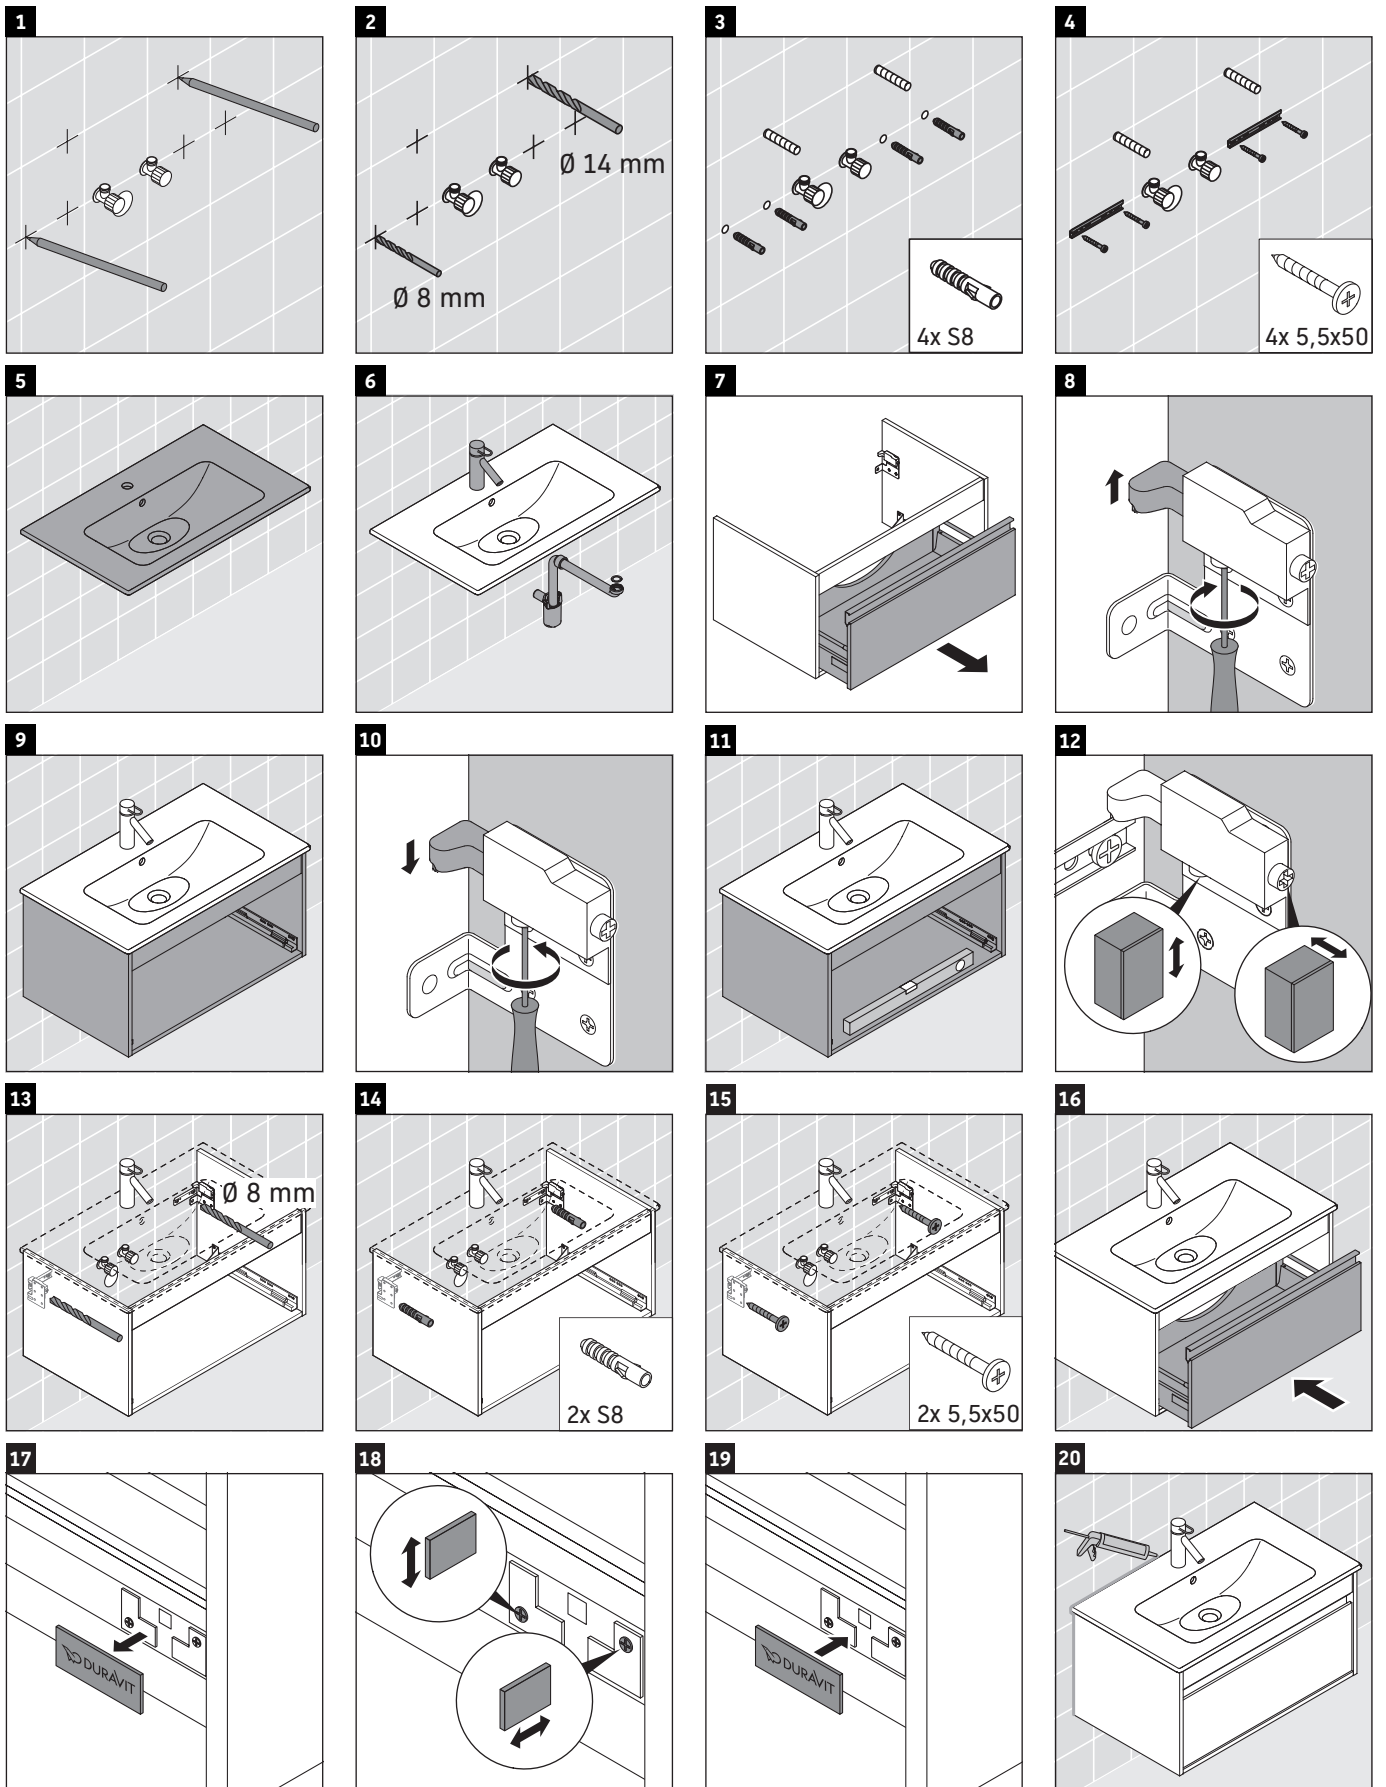

Best.-Nr. KT6418/18.06.2