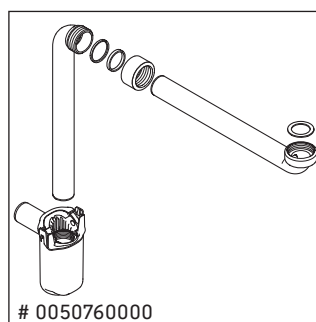

## Szerelési útmutató

W mm	X mm
16	834

ME by Starck # 233663