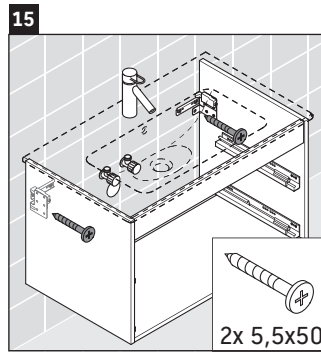

Best.-Nr. KT6429/18.07.2