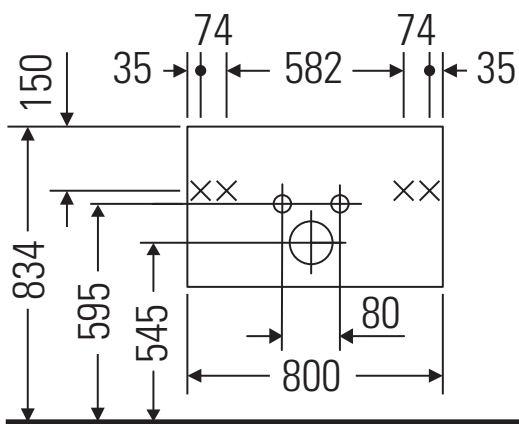

Ketho

KT 6429

Szerelési útmutató

W mm	X mm
16	834

ME by Starck # 233683

Használati utasítások

A fürdőszoba-bútor készlet megfelel a kiszállítás időpontjában érvényes szabványoknak és előírásoknak, és fürdőszobai beépítésre tervezték. Ne érje közvetlenül víz (pl. zuhanyzás közben).

Az ábrákon szereplő termékek műszaki fejlesztésének és a külső megjelenés változtatásának jogát fenntartjuk.

Best.-Nr. KT6429/18.07.2