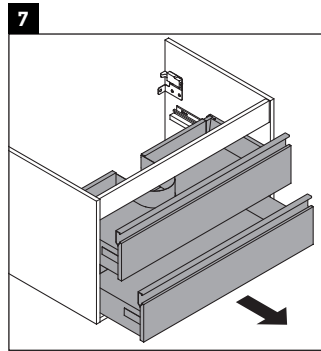

Best.-Nr. KT6429/18.07.2