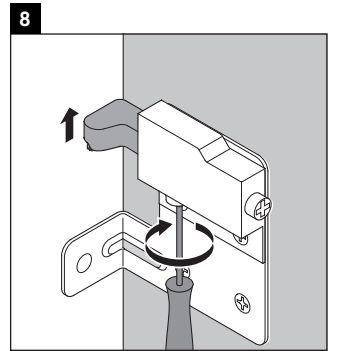

Best.-Nr. KT6429/18.07.2