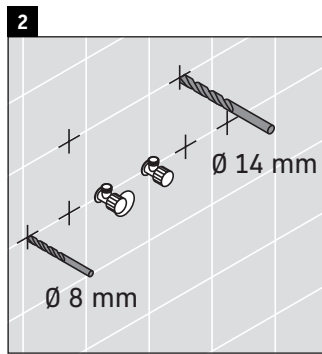

Best.-Nr. KT6429/18.07.2