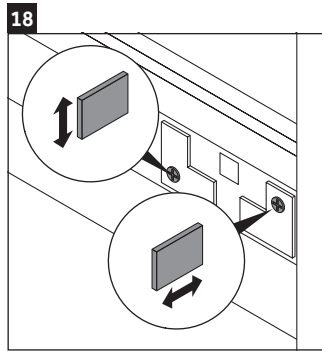

Best.-Nr. KT6429/18.07.2