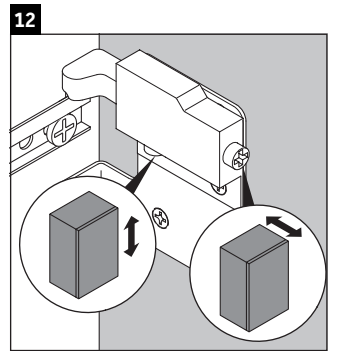

Best.-Nr. KT6429/18.07.2