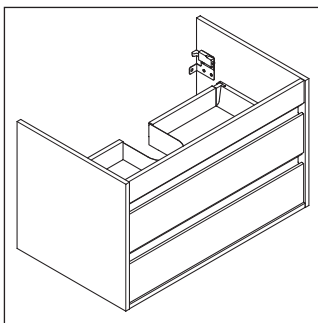

Ketho

KT 6429

Szerelési útmutató

W mm	X mm
16	834

ME by Starck # 233683

Használati utasítások

A fürdőszoba-bútor készlet megfelel a kiszállítás időpontjában érvényes szabványoknak és előírásoknak, és fürdőszobai beépítésre tervezték. Ne érje közvetlenül víz (pl. zuhanyzás közben).