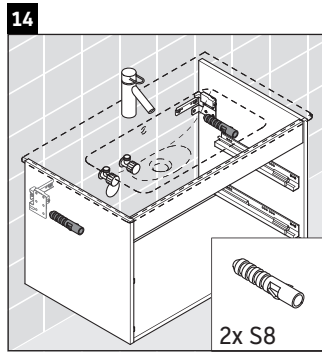

Best.-Nr. KT6429/18.07.2