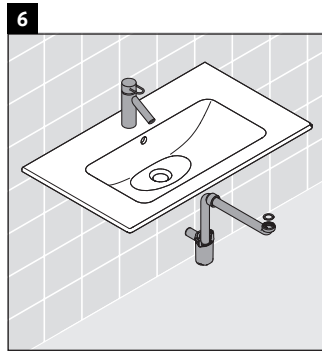

Best.-Nr. KT6429/18.07.2