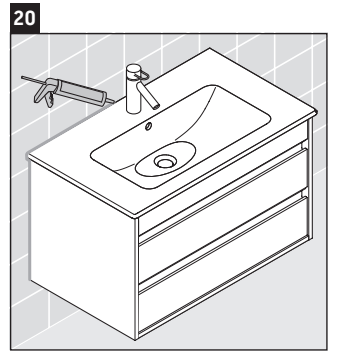

Best.-Nr. KT6429/18.07.2