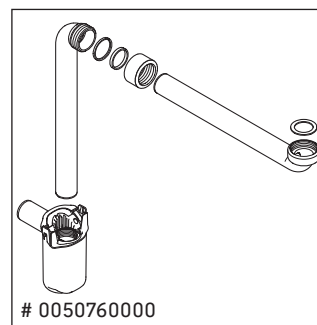

Ketho

KT 6429

Szerelési útmutató

W mm	X mm
16	834

ME by Starck # 233683

Használati utasítások

A fürdőszoba-bútor készlet megfelel a kiszállítás időpontjában érvényes szabványoknak és előírásoknak, és fürdőszobai beépítésre tervezték. Ne érje közvetlenül víz (pl. zuhanyzás közben).

Az ábrákon szereplő termékek műszaki fejlesztésének és a külső megjelenés változtatásának jogát fenntartjuk.

Best.-Nr. KT6429/18.07.2