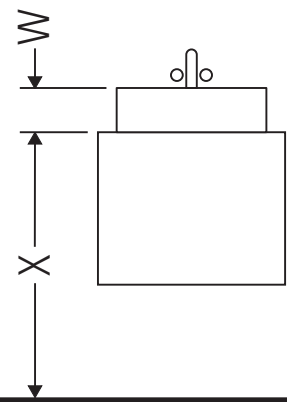

Ketho

KT 6429

Szerelési útmutató

W mm	X mm
16	834

ME by Starck # 233683

Használati utasítások

A fürdőszoba-bútor készlet megfelel a kiszállítás időpontjában érvényes szabványoknak és előírásoknak, és fürdőszobai beépítésre tervezték. Ne érje közvetlenül víz (pl. zuhanyzás közben).

Az ábrákon szereplő termékek műszaki fejlesztésének és a külső megjelenés változtatásának jogát fenntartjuk.

Best.-Nr. KT6429/18.07.2