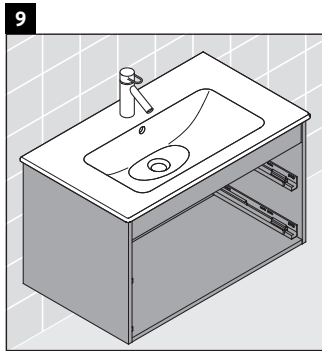

Best.-Nr. KT6429/18.07.2