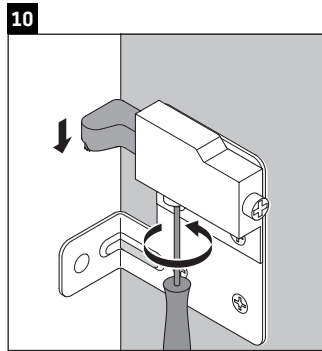

Best.-Nr. KT6429/18.07.2