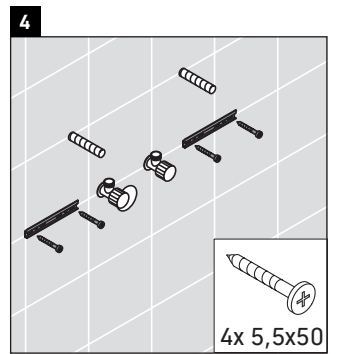

Ketho

KT 6429

Szerelési útmutató

W mm	X mm
16	834

ME by Starck # 233683

Használati utasítások

A fürdőszoba-bútor készlet megfelel a kiszállítás időpontjában érvényes szabványoknak és előírásoknak, és fürdőszobai beépítésre tervezték. Ne érje közvetlenül víz (pl. zuhanyzás közben).

Az ábrákon szereplő termékek műszaki fejlesztésének és a külső megjelenés változtatásának jogát fenntartjuk.

Best.-Nr. KT6429/18.07.2