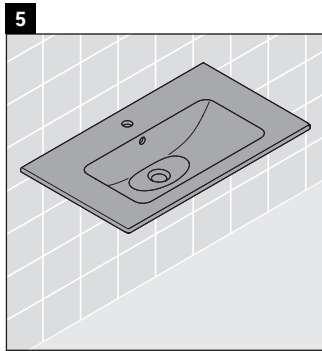

Best.-Nr. KT6429/18.07.2