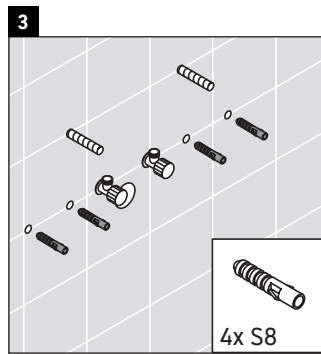

Ketho

KT 6429

Szerelési útmutató

W mm	X mm
16	834

ME by Starck # 233683

Használati utasítások

A fürdőszoba-bútor készlet megfelel a kiszállítás időpontjában érvényes szabványoknak és előírásoknak, és fürdőszobai beépítésre tervezték. Ne érje közvetlenül víz (pl. zuhanyzás közben).

Az ábrákon szereplő termékek műszaki fejlesztésének és a külső megjelenés változtatásának jogát fenntartjuk.

Best.-Nr. KT6429/18.07.2