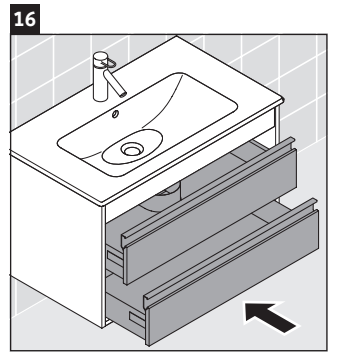

Best.-Nr. KT6429/18.07.2