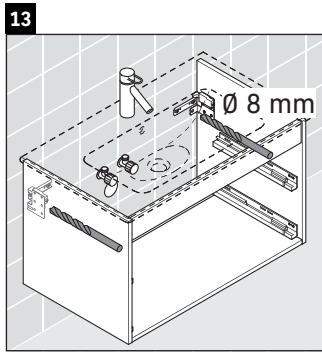

Best.-Nr. KT6429/18.07.2