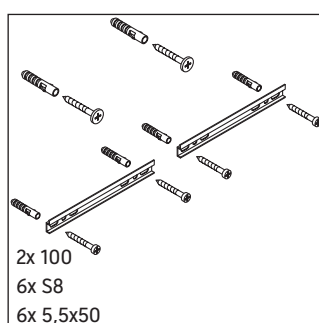

Ketho

KT 6624

Szerelési útmutató

A mm	B mm	W mm	X mm
650	426	130	720

Vero # 045470

Használati utasítások

A fürdőszoba-bútor készlet megfelel a kiszállítás időpontjában érvényes szabványoknak és előírásoknak, és fürdőszobai beépítésre tervezték. Ne érje közvetlenül víz (pl. zuhanyzás közben).