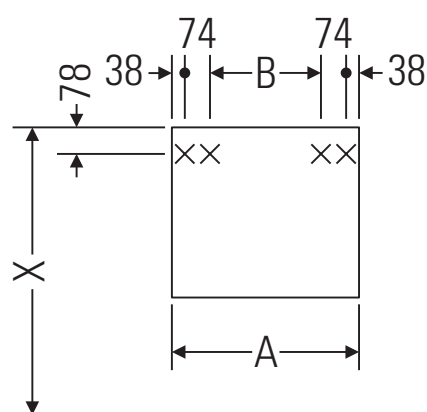

Ketho

KT 6624

Szerelési útmutató

A mm	B mm	W mm	X mm
650	426	130	720

Vero # 045470

Használati utasítások

A fürdőszoba-bútor készlet megfelel a kiszállítás időpontjában érvényes szabványoknak és előírásoknak, és fürdőszobai beépítésre tervezték. Ne érje közvetlenül víz (pl. zuhanyzás közben).