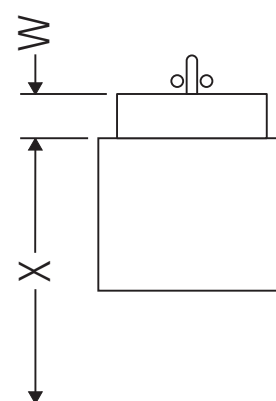

Ketho

KT 6624

Szerelési útmutató

A mm	B mm	W mm	X mm
650	426	130	720

Vero # 045470

Használati utasítások

A fürdőszoba-bútor készlet megfelel a kiszállítás időpontjában érvényes szabványoknak és előírásoknak, és fürdőszobai beépítésre tervezték. Ne érje közvetlenül víz (pl. zuhanyzás közben).