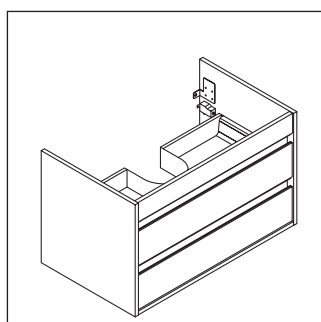

Ketho

KT 6624

Szerelési útmutató

A mm	B mm	W mm	X mm
650	426	130	720

Vero # 045470

Használati utasítások

A fürdőszoba-bútor készlet megfelel a kiszállítás időpontjában érvényes szabványoknak és előírásoknak, és fürdőszobai beépítésre tervezték. Ne érje közvetlenül víz (pl. zuhanyzás közben).