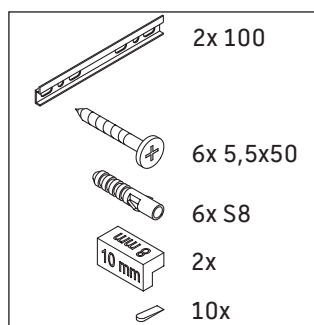

L-Cube

LC 6174

Szerelési útmutató

| A | B | W | X |
|-----|-----|-----|-----|
| mm | mm | mm | mm |
| 484 | 246 | 135 | 715 |

Vero Air # 235050

Használati utasítások

A fürdőszoba-bútor készlet megfelel a kiszállítás időpontjában érvényes szabványoknak és előírásoknak, és fürdőszobai beépítésre tervezték. Ne érje közvetlenül víz (pl. zuhanyzás közben).