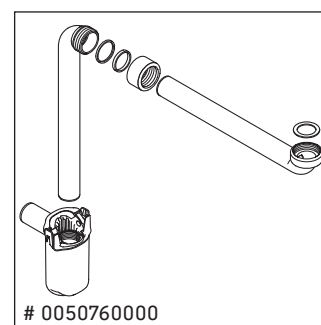

L-Cube

LC 6174

Szerelési útmutató

| A | B | W | X |
|-----|-----|-----|-----|
| mm | mm | mm | mm |
| 484 | 246 | 135 | 715 |

Vero Air # 235050

Használati utasítások

A fürdőszoba-bútor készlet megfelel a kiszállítás időpontjában érvényes szabványoknak és előírásoknak, és fürdőszobai beépítésre tervezték. Ne érje közvetlenül víz (pl. zuhanyzás közben).