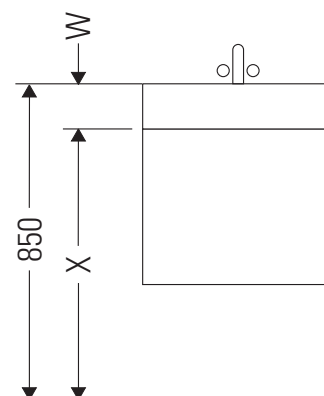

L-Cube

LC 6174

Szerelési útmutató

| A | B | W | X |
|-----|-----|-----|-----|
| mm | mm | mm | mm |
| 484 | 246 | 135 | 715 |

Vero Air # 235050

Használati utasítások

A fürdőszoba-bútor készlet megfelel a kiszállítás időpontjában érvényes szabványoknak és előírásoknak, és fürdőszobai beépítésre tervezték. Ne érje közvetlenül víz (pl. zuhanyzás közben).