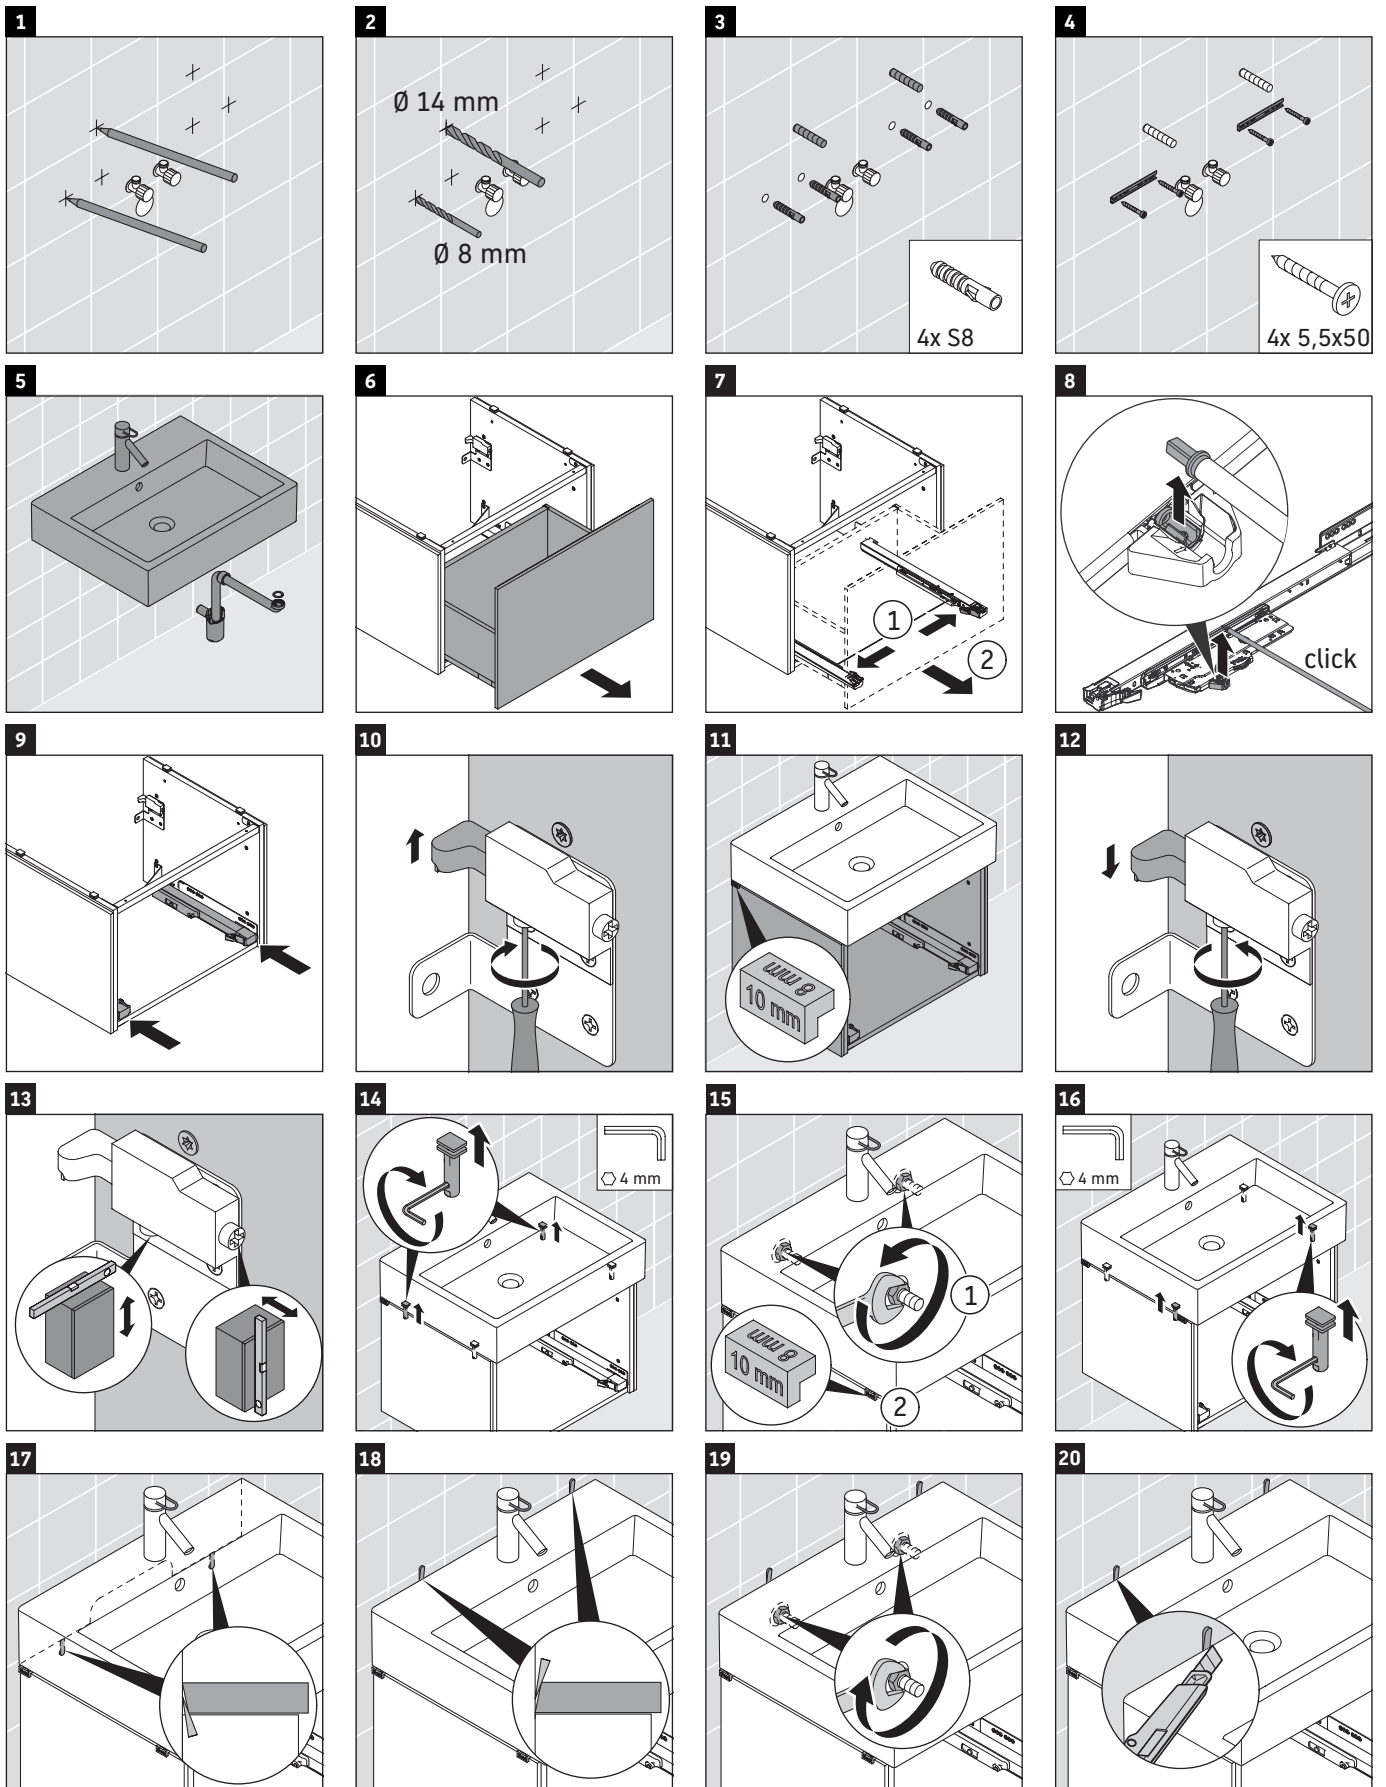

Best.-Nr. LC6174/17.03.1