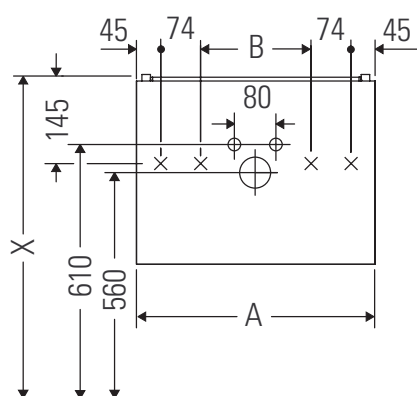

L-Cube

LC 6174

Szerelési útmutató

| A | B | W | X |
|-----|-----|-----|-----|
| mm | mm | mm | mm |
| 484 | 246 | 135 | 715 |

Vero Air # 235050

Használati utasítások

A fürdőszoba-bútor készlet megfelel a kiszállítás időpontjában érvényes szabványoknak és előírásoknak, és fürdőszobai beépítésre tervezték. Ne érje közvetlenül víz (pl. zuhanyzás közben).