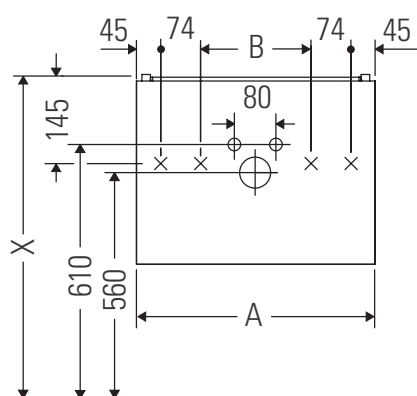

L-Cube

LC 6176

Szerelési útmutató

A mm	B mm	W mm	X mm
684	446	135	715

Vero Air # 235070

Használati utasítások

A fürdőszoba-bútor készlet megfelel a kiszállítás időpontjában érvényes szabványoknak és előírásoknak, és fürdőszobai beépítésre tervezték. Ne érje közvetlenül víz (pl. zuhanyzás közben).