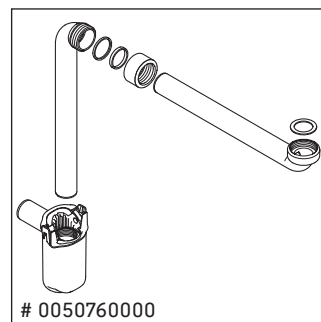

L-Cube

LC 6176

Szerelési útmutató

A mm	B mm	W mm	X mm
684	446	135	715

Vero Air # 235070

Használati utasítások

A fürdőszoba-bútor készlet megfelel a kiszállítás időpontjában érvényes szabványoknak és előírásoknak, és fürdőszobai beépítésre tervezték. Ne érje közvetlenül víz (pl. zuhanyzás közben).