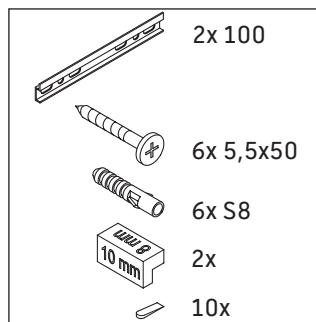

L-Cube

LC 6176

Szerelési útmutató

A mm	B mm	W mm	X mm
684	446	135	715

Vero Air # 235070

Használati utasítások

A fürdőszoba-bútor készlet megfelel a kiszállítás időpontjában érvényes szabványoknak és előírásoknak, és fürdőszobai beépítésre tervezték. Ne érje közvetlenül víz (pl. zuhanyzás közben).