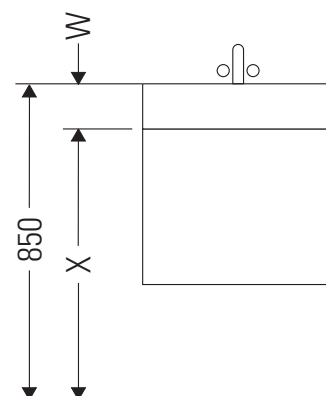

L-Cube

LC 6176

Szerelési útmutató

A mm	B mm	W mm	X mm
684	446	135	715

Vero Air # 235070

Használati utasítások

A fürdőszoba-bútor készlet megfelel a kiszállítás időpontjában érvényes szabványoknak és előírásoknak, és fürdőszobai beépítésre tervezték. Ne érje közvetlenül víz (pl. zuhanyzás közben).