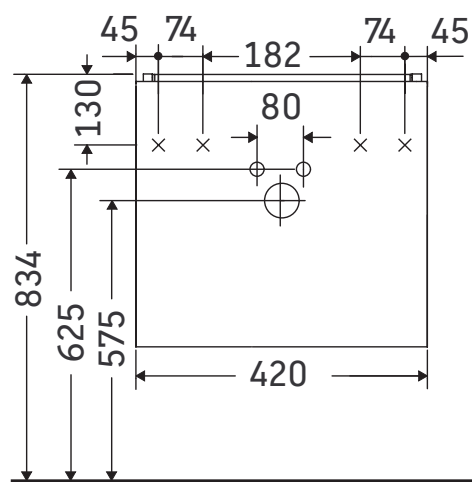

# L-Cube

## Szerelési útmutató

W mm	X mm
17	834

ME by Starck # 072343