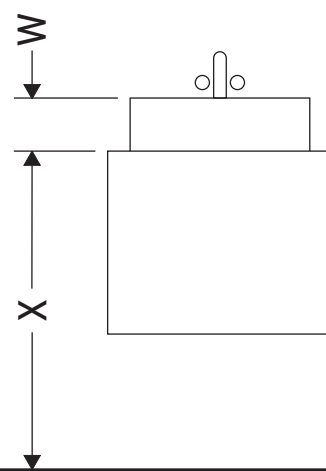

# L-Cube

## Szerelési útmutató

W mm	X mm
17	834

ME by Starck # 072343