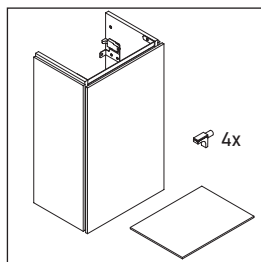

L-Cube

LC 6273 L/R

Szerelési útmutató

ME by Starck # 072343

Használati utasítások

A fürdőszoba-bútor készlet megfelel a kiszállítás időpontjában érvényes szabványoknak és előírásoknak, és fürdőszobai beépítésre tervezték. Ne érje közvetlenül víz (pl. zuhanyzás közben).