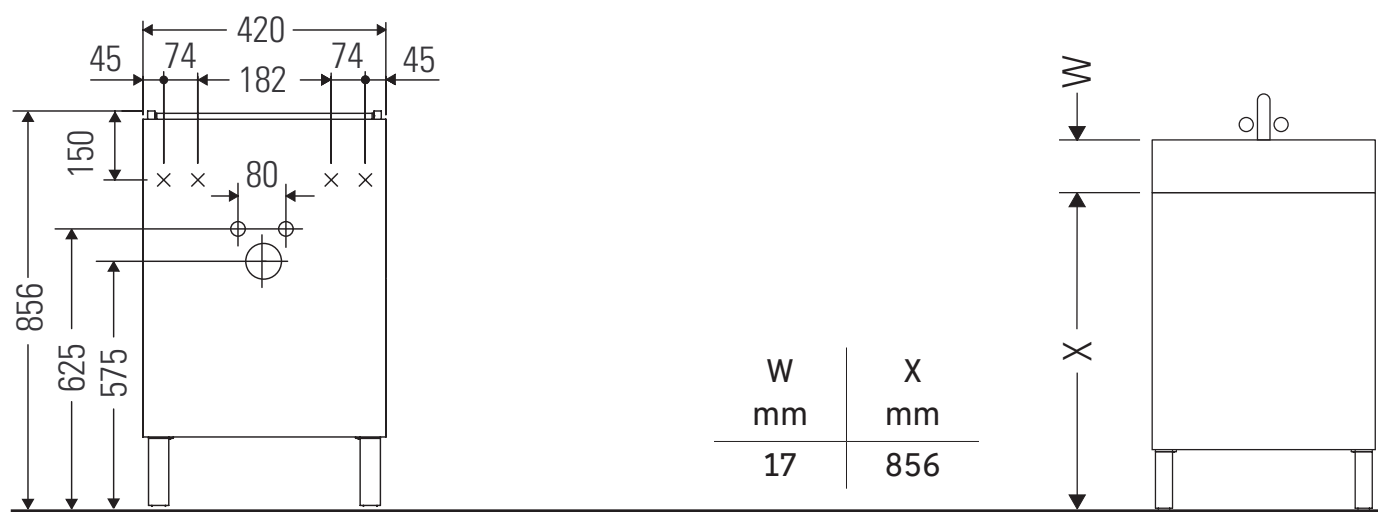

L-Cube

LC 6273 L/R

Szerelési útmutató

ME by Starck # 072343

Használati utasítások

A fürdőszoba-bútor készlet megfelel a kiszállítás időpontjában érvényes szabványoknak és előírásoknak, és fürdőszobai beépítésre tervezték. Ne érje közvetlenül víz (pl. zuhanyzás közben).