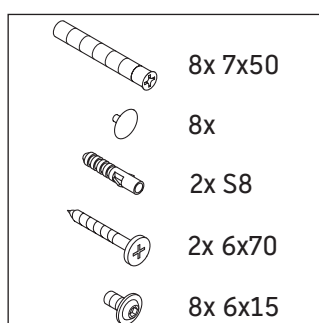

## Szerelési útmutató

D	20 mm	25 mm
X	620 mm	615 mm
Y	570 mm	565 mm

Tartsa be az összes további szerelési utasítást!