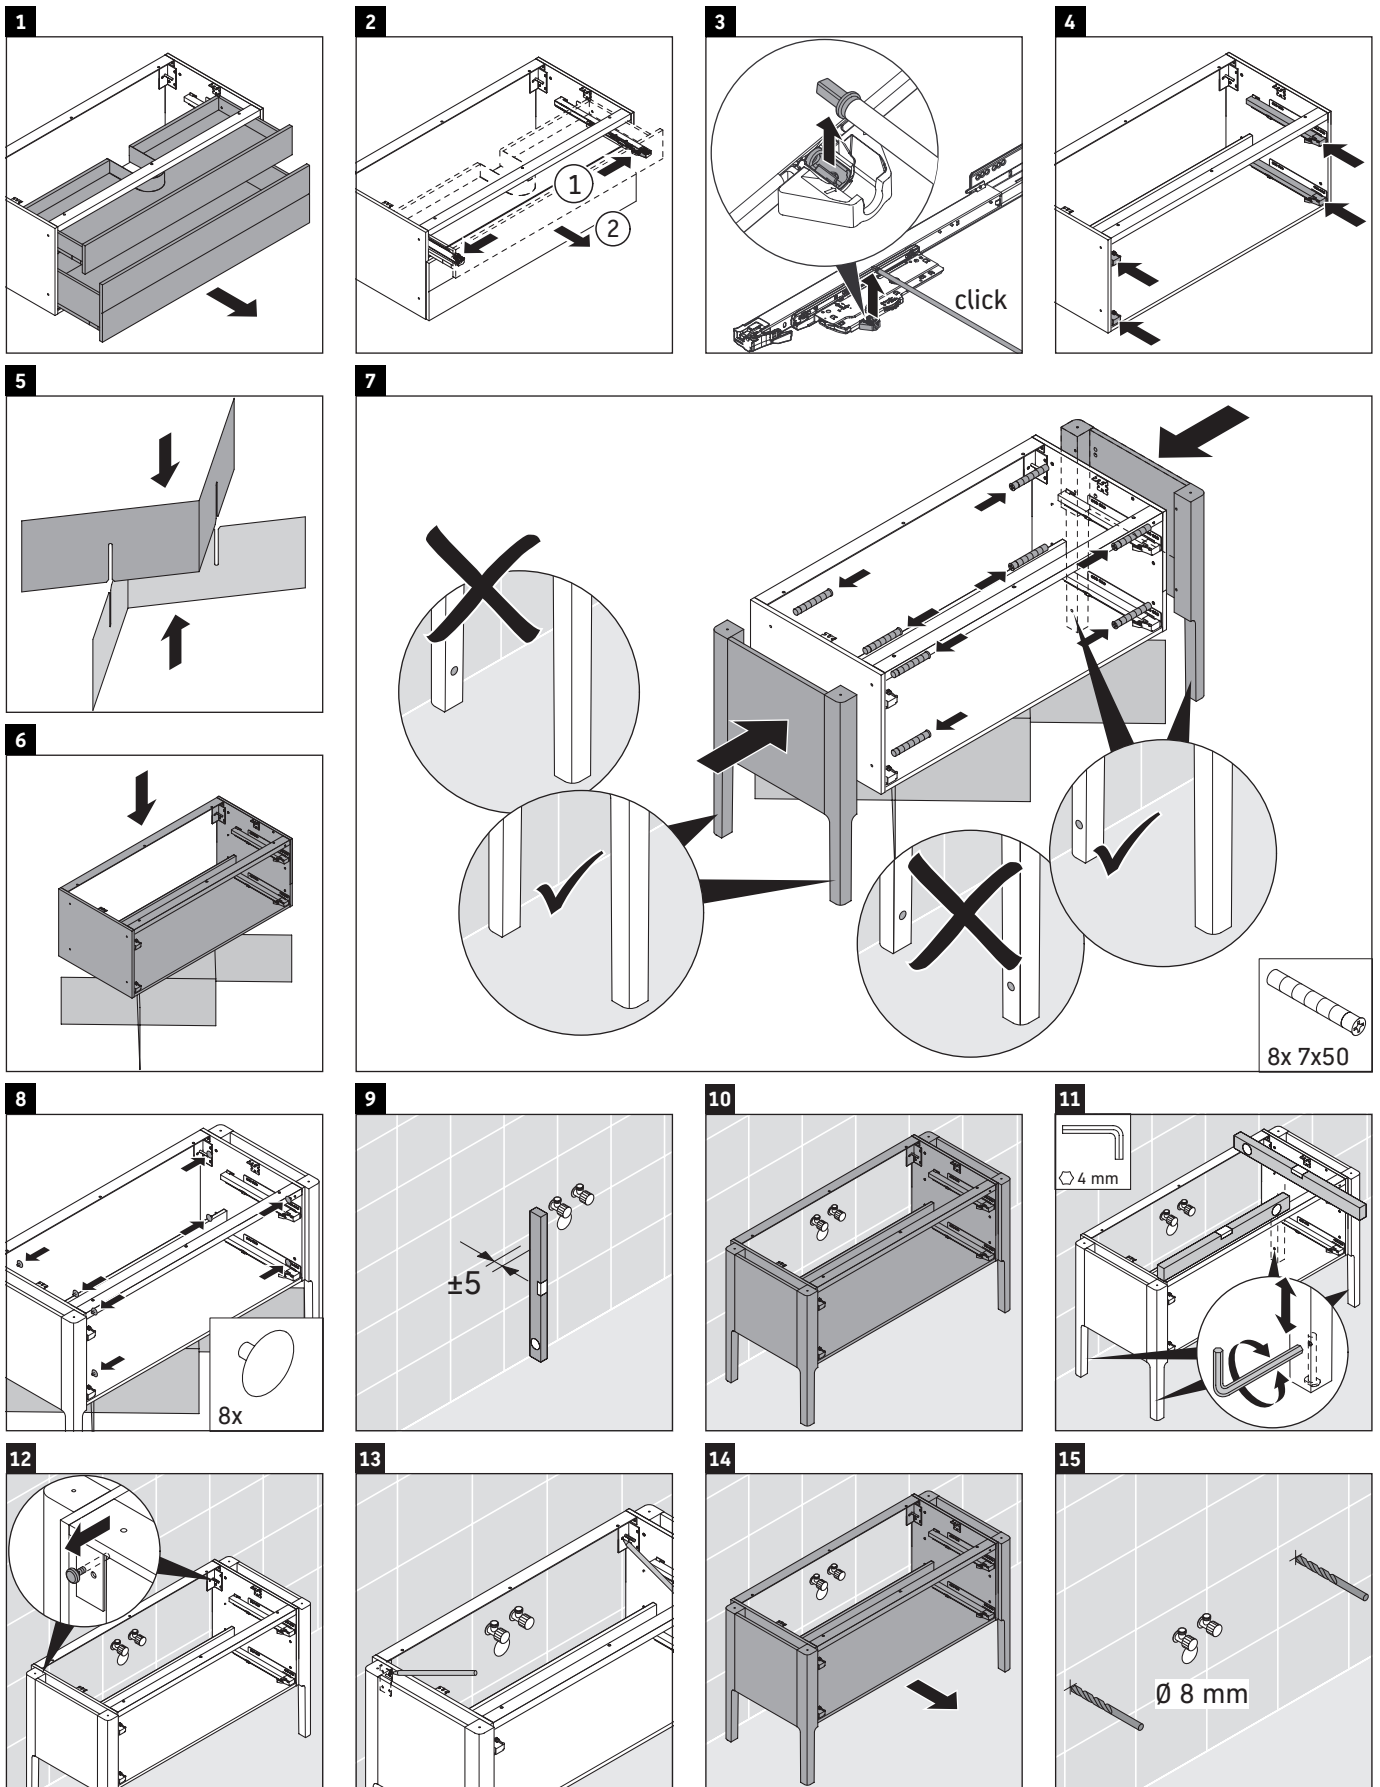

Duravit AG, Werderstr. 36, 78132 Hornberg, Germany, Phone +49 78 33 700, Fax +49 78 33 70 289, info@duravit.de, www.duravit.de