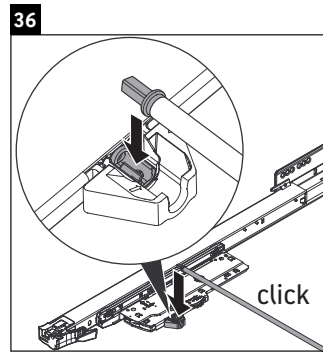

Luv

LU 9568 L

Szerelési útmutató

D	20 mm	25 mm
X	620 mm	615 mm
Y	570 mm	565 mm

Tartsa be az összes további szerelési utasítást!

Használati utasítások

A fürdőszoba-bútor készlet megfelel a kiszállítás időpontjában érvényes szabványoknak és előírásoknak, és fürdőszobai beépítésre tervezték. Ne érje közvetlenül víz (pl. zuhanyzás közben).

Luv

LU 9568 R

Szerelési útmutató

D	20 mm	25 mm
X	620 mm	615 mm
Y	570 mm	565 mm

Tartsa be az összes további szerelési utasítást!

Használati utasítások

A fürdőszoba-bútor készlet megfelel a kiszállítás időpontjában érvényes szabványoknak és előírásoknak, és fürdőszobai beépítésre tervezték. Ne érje közvetlenül víz (pl. zuhanyzás közben).