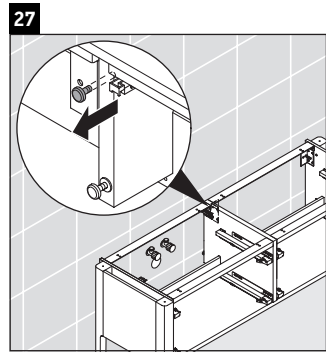

Luv

LU 9568 L

Szerelési útmutató

D	20 mm	25 mm
X	620 mm	615 mm
Y	570 mm	565 mm

Tartsa be az összes további szerelési utasítást!

Használati utasítások

A fürdőszoba-bútor készlet megfelel a kiszállítás időpontjában érvényes szabványoknak és előírásoknak, és fürdőszobai beépítésre tervezték. Ne érje közvetlenül víz (pl. zuhanyzás közben).

Luv

LU 9568 R

Szerelési útmutató

D	20 mm	25 mm
X	620 mm	615 mm
Y	570 mm	565 mm

Tartsa be az összes további szerelési utasítást!

Használati utasítások

A fürdőszoba-bútor készlet megfelel a kiszállítás időpontjában érvényes szabványoknak és előírásoknak, és fürdőszobai beépítésre tervezték. Ne érje közvetlenül víz (pl. zuhanyzás közben).