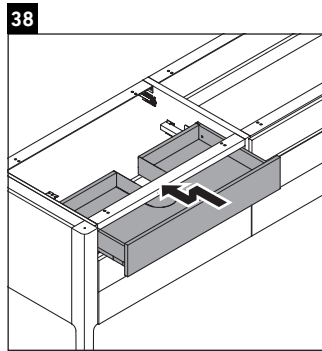

Luv

LU 9568 L

Szerelési útmutató

D	20 mm	25 mm
X	620 mm	615 mm
Y	570 mm	565 mm

Tartsa be az összes további szerelési utasítást!

Használati utasítások

A fürdőszoba-bútor készlet megfelel a kiszállítás időpontjában érvényes szabványoknak és előírásoknak, és fürdőszobai beépítésre tervezték. Ne érje közvetlenül víz (pl. zuhanyzás közben).

Luv

LU 9568 R

Szerelési útmutató

D	20 mm	25 mm
X	620 mm	615 mm
Y	570 mm	565 mm

Tartsa be az összes további szerelési utasítást!

Használati utasítások

A fürdőszoba-bútor készlet megfelel a kiszállítás időpontjában érvényes szabványoknak és előírásoknak, és fürdőszobai beépítésre tervezték. Ne érje közvetlenül víz (pl. zuhanyzás közben).