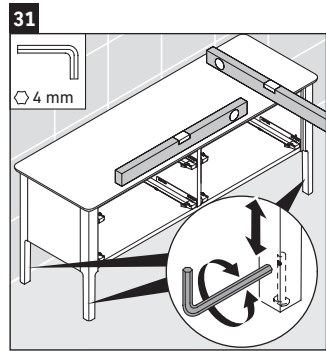

Luv

LU 9568 L

Szerelési útmutató

D	20 mm	25 mm
X	620 mm	615 mm
Y	570 mm	565 mm

Tartsa be az összes további szerelési utasítást!

Használati utasítások

A fürdőszoba-bútor készlet megfelel a kiszállítás időpontjában érvényes szabványoknak és előírásoknak, és fürdőszobai beépítésre tervezték. Ne érje közvetlenül víz (pl. zuhanyzás közben).

Luv

LU 9568 R

Szerelési útmutató

D	20 mm	25 mm
X	620 mm	615 mm
Y	570 mm	565 mm

Tartsa be az összes további szerelési utasítást!

Használati utasítások

A fürdőszoba-bútor készlet megfelel a kiszállítás időpontjában érvényes szabványoknak és előírásoknak, és fürdőszobai beépítésre tervezték. Ne érje közvetlenül víz (pl. zuhanyzás közben).