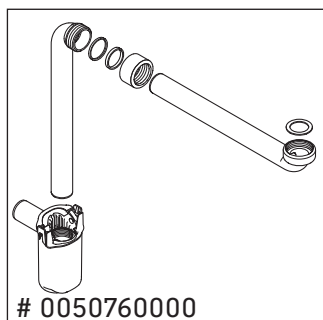

Luv

LU 9568 L

Szerelési útmutató

D	20 mm	25 mm
X	620 mm	615 mm
Y	570 mm	565 mm

Tartsa be az összes további szerelési utasítást!

Használati utasítások

A fürdőszoba-bútor készlet megfelel a kiszállítás időpontjában érvényes szabványoknak és előírásoknak, és fürdőszobai beépítésre tervezték. Ne érje közvetlenül víz (pl. zuhanyzás közben).

Luv

LU 9568 R

Szerelési útmutató

D	20 mm	25 mm
X	620 mm	615 mm
Y	570 mm	565 mm

Tartsa be az összes további szerelési utasítást!

Használati utasítások

A fürdőszoba-bútor készlet megfelel a kiszállítás időpontjában érvényes szabványoknak és előírásoknak, és fürdőszobai beépítésre tervezték. Ne érje közvetlenül víz (pl. zuhanyzás közben).