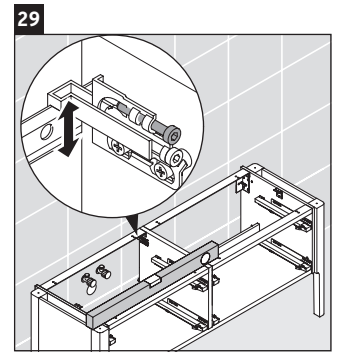

Luv

LU 9568 L

Szerelési útmutató

D	20 mm	25 mm
X	620 mm	615 mm
Y	570 mm	565 mm

Tartsa be az összes további szerelési utasítást!

Használati utasítások

A fürdőszoba-bútor készlet megfelel a kiszállítás időpontjában érvényes szabványoknak és előírásoknak, és fürdőszobai beépítésre tervezték. Ne érje közvetlenül víz (pl. zuhanyzás közben).

Luv

LU 9568 R

Szerelési útmutató

D	20 mm	25 mm
X	620 mm	615 mm
Y	570 mm	565 mm

Tartsa be az összes további szerelési utasítást!

Használati utasítások

A fürdőszoba-bútor készlet megfelel a kiszállítás időpontjában érvényes szabványoknak és előírásoknak, és fürdőszobai beépítésre tervezték. Ne érje közvetlenül víz (pl. zuhanyzás közben).