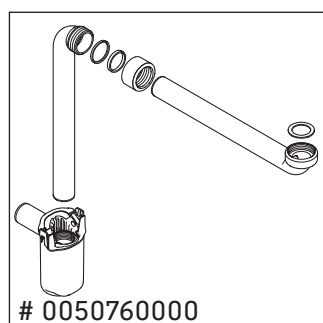

Luv

LU 9568 L

Szerelési útmutató

D	20 mm	25 mm
X	620 mm	615 mm
Y	570 mm	565 mm

Tartsa be az összes további szerelési utasítást!

Használati utasítások

A fürdőszoba-bútor készlet megfelel a kiszállítás időpontjában érvényes szabványoknak és előírásoknak, és fürdőszobai beépítésre tervezték. Ne érje közvetlenül víz (pl. zuhanyzás közben).

Luv

LU 9568 R

Szerelési útmutató

D	20 mm	25 mm
X	620 mm	615 mm
Y	570 mm	565 mm

Tartsa be az összes további szerelési utasítást!

Használati utasítások

A fürdőszoba-bútor készlet megfelel a kiszállítás időpontjában érvényes szabványoknak és előírásoknak, és fürdőszobai beépítésre tervezték. Ne érje közvetlenül víz (pl. zuhanyzás közben).