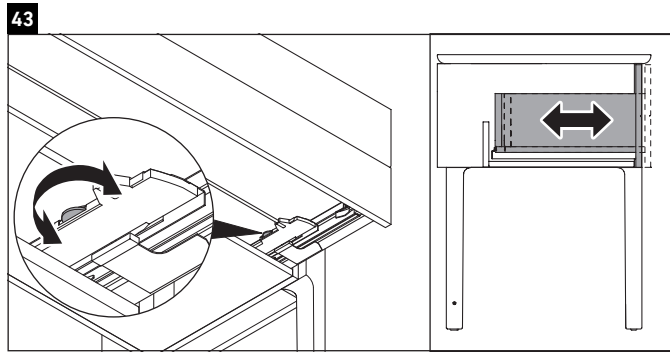

Luv

LU 9568 L

Szerelési útmutató

D	20 mm	25 mm
X	620 mm	615 mm
Y	570 mm	565 mm

Tartsa be az összes további szerelési utasítást!

Használati utasítások

A fürdőszoba-bútor készlet megfelel a kiszállítás időpontjában érvényes szabványoknak és előírásoknak, és fürdőszobai beépítésre tervezték. Ne érje közvetlenül víz (pl. zuhanyzás közben).

Luv

LU 9568 R

Szerelési útmutató

D	20 mm	25 mm
X	620 mm	615 mm
Y	570 mm	565 mm

Tartsa be az összes további szerelési utasítást!

Használati utasítások

A fürdőszoba-bútor készlet megfelel a kiszállítás időpontjában érvényes szabványoknak és előírásoknak, és fürdőszobai beépítésre tervezték. Ne érje közvetlenül víz (pl. zuhanyzás közben).