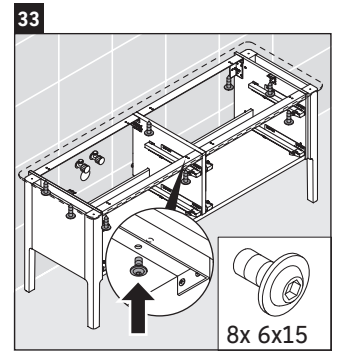

Luv

LU 9568 L

Szerelési útmutató

D	20 mm	25 mm
X	620 mm	615 mm
Y	570 mm	565 mm

Tartsa be az összes további szerelési utasítást!

Használati utasítások

A fürdőszoba-bútor készlet megfelel a kiszállítás időpontjában érvényes szabványoknak és előírásoknak, és fürdőszobai beépítésre tervezték. Ne érje közvetlenül víz (pl. zuhanyzás közben).

Luv

LU 9568 R

Szerelési útmutató

D	20 mm	25 mm
X	620 mm	615 mm
Y	570 mm	565 mm

Tartsa be az összes további szerelési utasítást!

Használati utasítások

A fürdőszoba-bútor készlet megfelel a kiszállítás időpontjában érvényes szabványoknak és előírásoknak, és fürdőszobai beépítésre tervezték. Ne érje közvetlenül víz (pl. zuhanyzás közben).