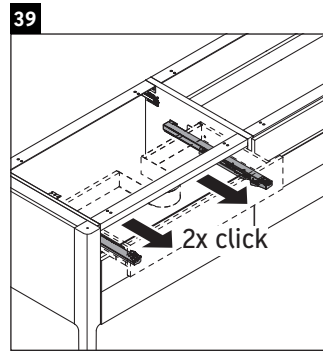

Luv

LU 9568 L

Szerelési útmutató

D	20 mm	25 mm
X	620 mm	615 mm
Y	570 mm	565 mm

Tartsa be az összes további szerelési utasítást!

Használati utasítások

A fürdőszoba-bútor készlet megfelel a kiszállítás időpontjában érvényes szabványoknak és előírásoknak, és fürdőszobai beépítésre tervezték. Ne érje közvetlenül víz (pl. zuhanyzás közben).

Luv

LU 9568 R

Szerelési útmutató

D	20 mm	25 mm
X	620 mm	615 mm
Y	570 mm	565 mm

Tartsa be az összes további szerelési utasítást!

Használati utasítások

A fürdőszoba-bútor készlet megfelel a kiszállítás időpontjában érvényes szabványoknak és előírásoknak, és fürdőszobai beépítésre tervezték. Ne érje közvetlenül víz (pl. zuhanyzás közben).