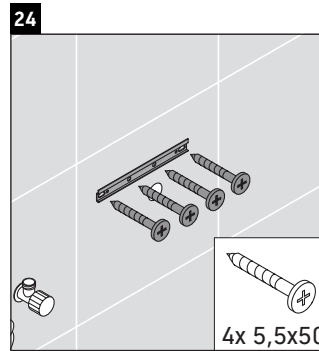

Luv

LU 9568 L

Szerelési útmutató

D	20 mm	25 mm
X	620 mm	615 mm
Y	570 mm	565 mm

Tartsa be az összes további szerelési utasítást!

Használati utasítások

A fürdőszoba-bútor készlet megfelel a kiszállítás időpontjában érvényes szabványoknak és előírásoknak, és fürdőszobai beépítésre tervezték. Ne érje közvetlenül víz (pl. zuhanyzás közben).

Luv

LU 9568 R

Szerelési útmutató

D	20 mm	25 mm
X	620 mm	615 mm
Y	570 mm	565 mm

Tartsa be az összes további szerelési utasítást!

Használati utasítások

A fürdőszoba-bútor készlet megfelel a kiszállítás időpontjában érvényes szabványoknak és előírásoknak, és fürdőszobai beépítésre tervezték. Ne érje közvetlenül víz (pl. zuhanyzás közben).