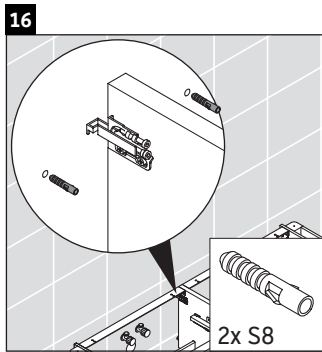

Luv

LU 9568 L

Szerelési útmutató

D	20 mm	25 mm
X	620 mm	615 mm
Y	570 mm	565 mm

Tartsa be az összes további szerelési utasítást!

Használati utasítások

A fürdőszoba-bútor készlet megfelel a kiszállítás időpontjában érvényes szabványoknak és előírásoknak, és fürdőszobai beépítésre tervezték. Ne érje közvetlenül víz (pl. zuhanyzás közben).

Luv

LU 9568 R

Szerelési útmutató

D	20 mm	25 mm
X	620 mm	615 mm
Y	570 mm	565 mm

Tartsa be az összes további szerelési utasítást!

Használati utasítások

A fürdőszoba-bútor készlet megfelel a kiszállítás időpontjában érvényes szabványoknak és előírásoknak, és fürdőszobai beépítésre tervezték. Ne érje közvetlenül víz (pl. zuhanyzás közben).