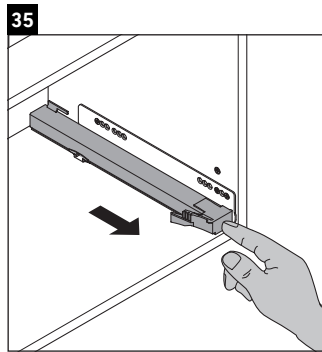

Luv

LU 9568 L

Szerelési útmutató

D	20 mm	25 mm
X	620 mm	615 mm
Y	570 mm	565 mm

Tartsa be az összes további szerelési utasítást!

Használati utasítások

A fürdőszoba-bútor készlet megfelel a kiszállítás időpontjában érvényes szabványoknak és előírásoknak, és fürdőszobai beépítésre tervezték. Ne érje közvetlenül víz (pl. zuhanyzás közben).

Luv

LU 9568 R

Szerelési útmutató

D	20 mm	25 mm
X	620 mm	615 mm
Y	570 mm	565 mm

Tartsa be az összes további szerelési utasítást!

Használati utasítások

A fürdőszoba-bútor készlet megfelel a kiszállítás időpontjában érvényes szabványoknak és előírásoknak, és fürdőszobai beépítésre tervezték. Ne érje közvetlenül víz (pl. zuhanyzás közben).