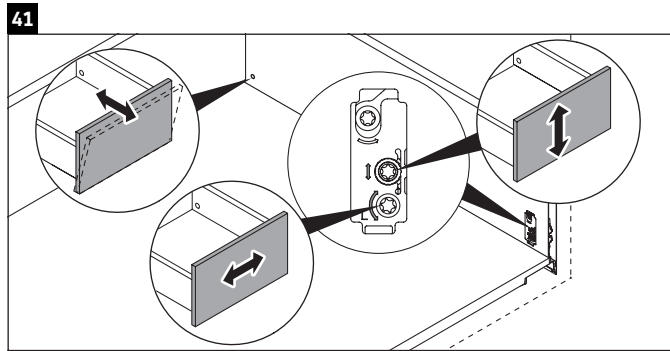

Luv

LU 9568 L

Szerelési útmutató

D	20 mm	25 mm
X	620 mm	615 mm
Y	570 mm	565 mm

Tartsa be az összes további szerelési utasítást!

Használati utasítások

A fürdőszoba-bútor készlet megfelel a kiszállítás időpontjában érvényes szabványoknak és előírásoknak, és fürdőszobai beépítésre tervezték. Ne érje közvetlenül víz (pl. zuhanyzás közben).

Luv

LU 9568 R

Szerelési útmutató

D	20 mm	25 mm
X	620 mm	615 mm
Y	570 mm	565 mm

Tartsa be az összes további szerelési utasítást!

Használati utasítások

A fürdőszoba-bútor készlet megfelel a kiszállítás időpontjában érvényes szabványoknak és előírásoknak, és fürdőszobai beépítésre tervezték. Ne érje közvetlenül víz (pl. zuhanyzás közben).