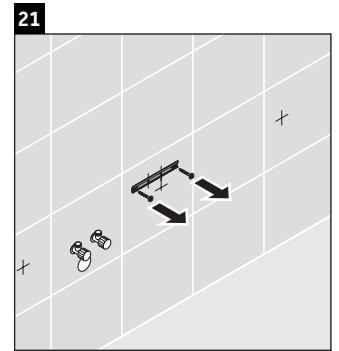

Luv

LU 9568 L

Szerelési útmutató

D	20 mm	25 mm
X	620 mm	615 mm
Y	570 mm	565 mm

Tartsa be az összes további szerelési utasítást!

Használati utasítások

A fürdőszoba-bútor készlet megfelel a kiszállítás időpontjában érvényes szabványoknak és előírásoknak, és fürdőszobai beépítésre tervezték. Ne érje közvetlenül víz (pl. zuhanyzás közben).

Luv

LU 9568 R

Szerelési útmutató

D	20 mm	25 mm
X	620 mm	615 mm
Y	570 mm	565 mm

Tartsa be az összes további szerelési utasítást!

Használati utasítások

A fürdőszoba-bútor készlet megfelel a kiszállítás időpontjában érvényes szabványoknak és előírásoknak, és fürdőszobai beépítésre tervezték. Ne érje közvetlenül víz (pl. zuhanyzás közben).