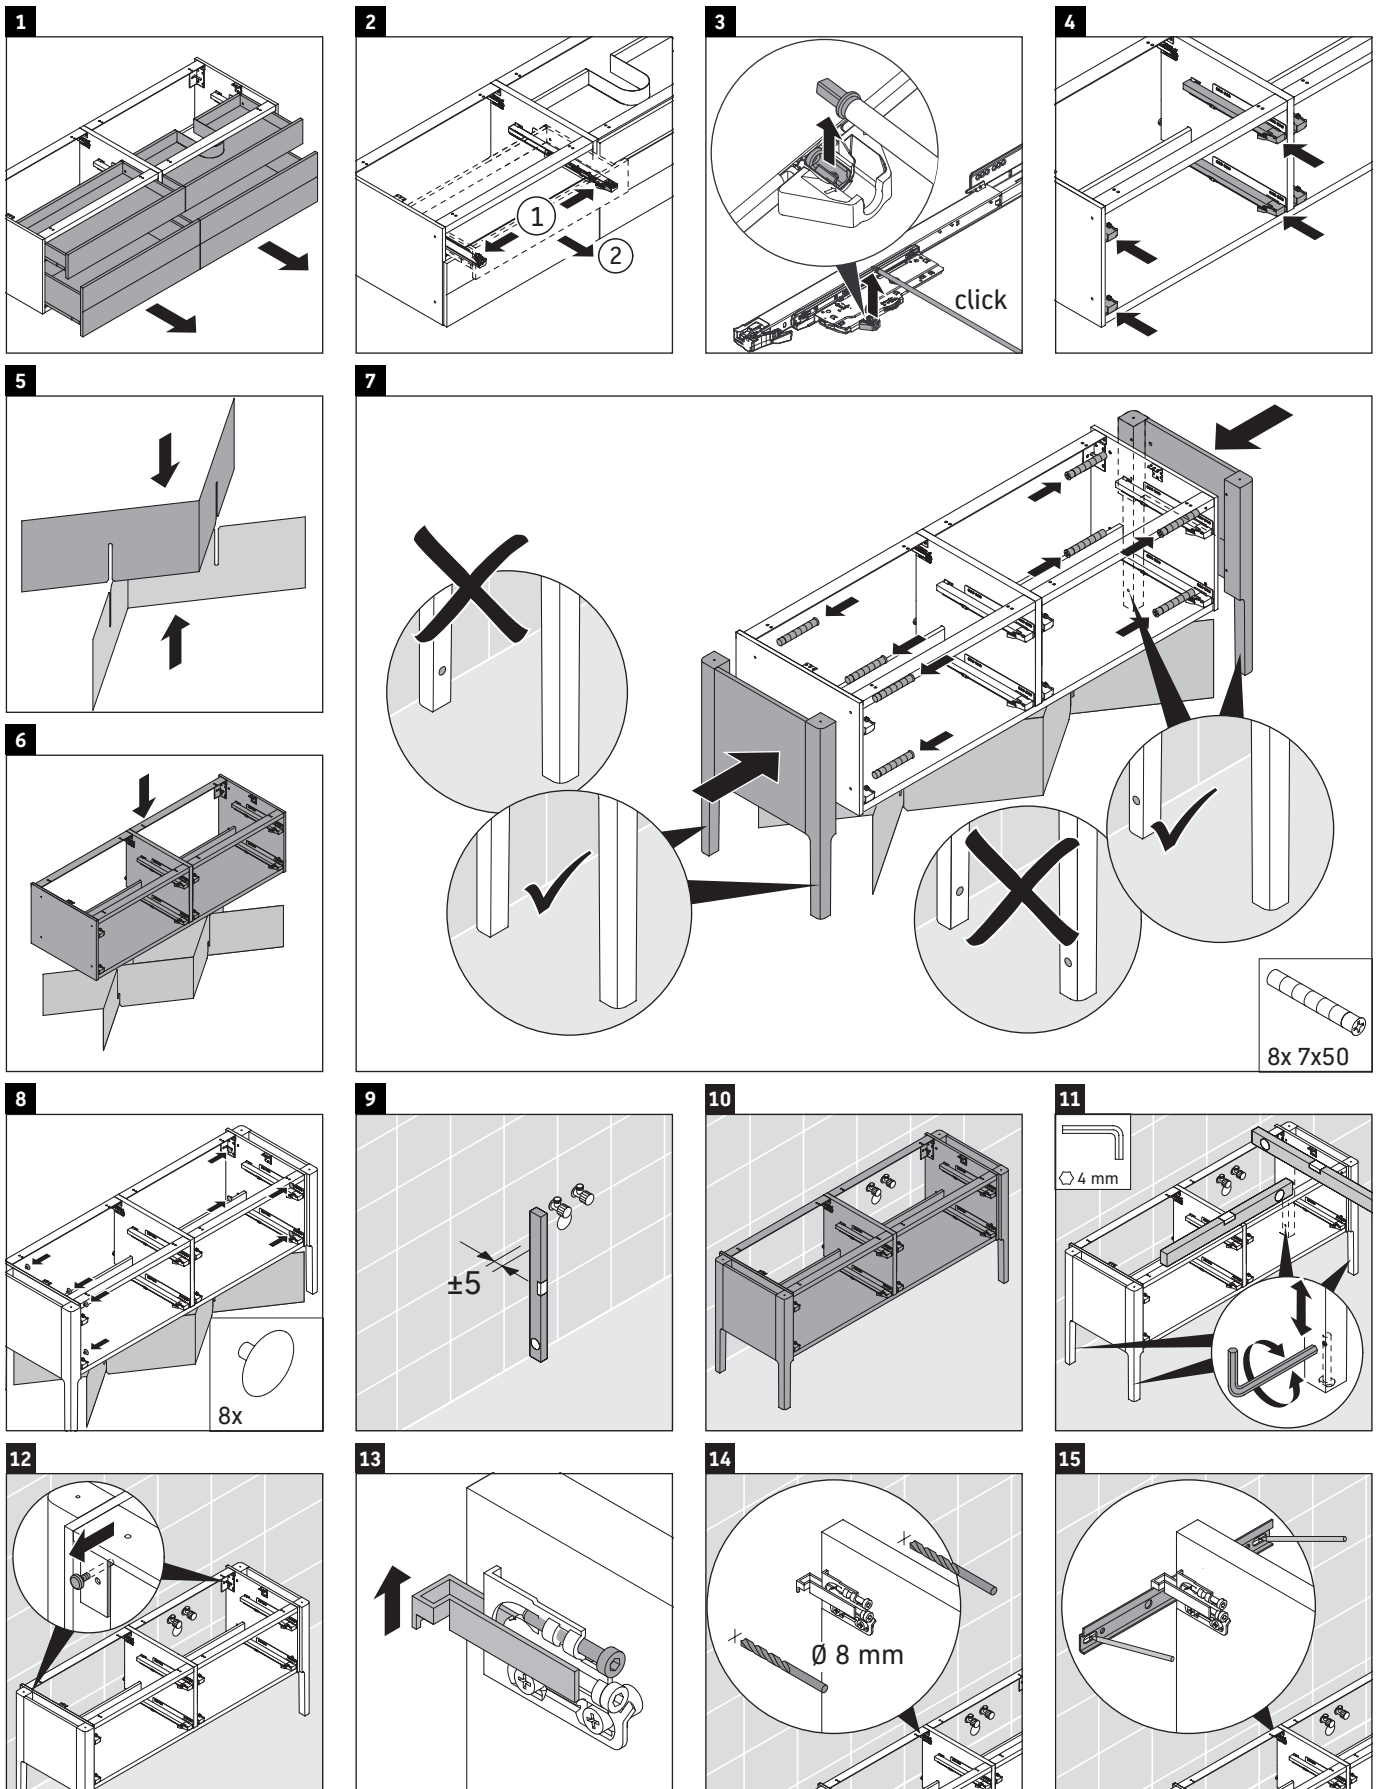

Duravit AG, Werderstr. 36, 78132 Hornberg, Germany, Phone +49 78 33 700, Fax +49 78 33 70 289, info@duravit.de, www.duravit.de