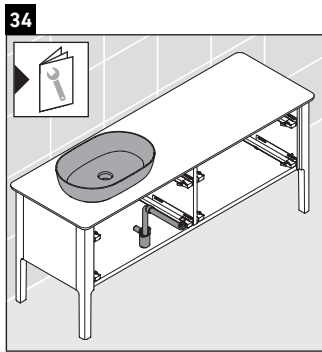

Luv

LU 9568 L

Szerelési útmutató

D	20 mm	25 mm
X	620 mm	615 mm
Y	570 mm	565 mm

Tartsa be az összes további szerelési utasítást!

Használati utasítások

A fürdőszoba-bútor készlet megfelel a kiszállítás időpontjában érvényes szabványoknak és előírásoknak, és fürdőszobai beépítésre tervezték. Ne érje közvetlenül víz (pl. zuhanyzás közben).

Luv

LU 9568 R

Szerelési útmutató

D	20 mm	25 mm
X	620 mm	615 mm
Y	570 mm	565 mm

Tartsa be az összes további szerelési utasítást!

Használati utasítások

A fürdőszoba-bútor készlet megfelel a kiszállítás időpontjában érvényes szabványoknak és előírásoknak, és fürdőszobai beépítésre tervezték. Ne érje közvetlenül víz (pl. zuhanyzás közben).