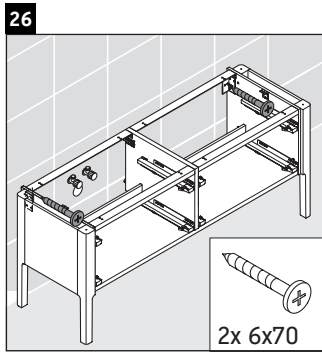

Luv

LU 9568 L

Szerelési útmutató

D	20 mm	25 mm
X	620 mm	615 mm
Y	570 mm	565 mm

Tartsa be az összes további szerelési utasítást!

Használati utasítások

A fürdőszoba-bútor készlet megfelel a kiszállítás időpontjában érvényes szabványoknak és előírásoknak, és fürdőszobai beépítésre tervezték. Ne érje közvetlenül víz (pl. zuhanyzás közben).

Luv

LU 9568 R

Szerelési útmutató

D	20 mm	25 mm
X	620 mm	615 mm
Y	570 mm	565 mm

Tartsa be az összes további szerelési utasítást!

Használati utasítások

A fürdőszoba-bútor készlet megfelel a kiszállítás időpontjában érvényes szabványoknak és előírásoknak, és fürdőszobai beépítésre tervezték. Ne érje közvetlenül víz (pl. zuhanyzás közben).