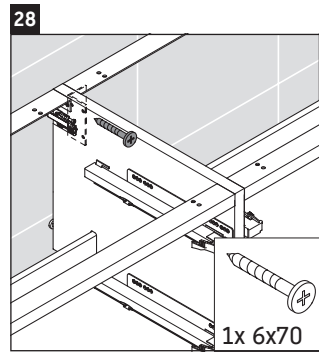

Luv

LU 9568 L

Szerelési útmutató

D	20 mm	25 mm
X	620 mm	615 mm
Y	570 mm	565 mm

Tartsa be az összes további szerelési utasítást!

Használati utasítások

A fürdőszoba-bútor készlet megfelel a kiszállítás időpontjában érvényes szabványoknak és előírásoknak, és fürdőszobai beépítésre tervezték. Ne érje közvetlenül víz (pl. zuhanyzás közben).

Luv

LU 9568 R

Szerelési útmutató

D	20 mm	25 mm
X	620 mm	615 mm
Y	570 mm	565 mm

Tartsa be az összes további szerelési utasítást!

Használati utasítások

A fürdőszoba-bútor készlet megfelel a kiszállítás időpontjában érvényes szabványoknak és előírásoknak, és fürdőszobai beépítésre tervezték. Ne érje közvetlenül víz (pl. zuhanyzás közben).