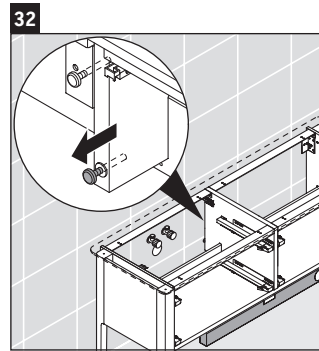

Luv

LU 9568 L

Szerelési útmutató

D	20 mm	25 mm
X	620 mm	615 mm
Y	570 mm	565 mm

Tartsa be az összes további szerelési utasítást!

Használati utasítások

A fürdőszoba-bútor készlet megfelel a kiszállítás időpontjában érvényes szabványoknak és előírásoknak, és fürdőszobai beépítésre tervezték. Ne érje közvetlenül víz (pl. zuhanyzás közben).

Luv

LU 9568 R

Szerelési útmutató

D	20 mm	25 mm
X	620 mm	615 mm
Y	570 mm	565 mm

Tartsa be az összes további szerelési utasítást!

Használati utasítások

A fürdőszoba-bútor készlet megfelel a kiszállítás időpontjában érvényes szabványoknak és előírásoknak, és fürdőszobai beépítésre tervezték. Ne érje közvetlenül víz (pl. zuhanyzás közben).