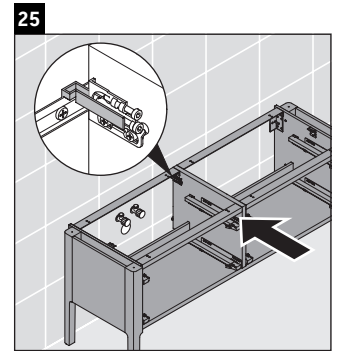

Luv

LU 9568 L

Szerelési útmutató

D	20 mm	25 mm
X	620 mm	615 mm
Y	570 mm	565 mm

Tartsa be az összes további szerelési utasítást!

Használati utasítások

A fürdőszoba-bútor készlet megfelel a kiszállítás időpontjában érvényes szabványoknak és előírásoknak, és fürdőszobai beépítésre tervezték. Ne érje közvetlenül víz (pl. zuhanyzás közben).

Luv

LU 9568 R

Szerelési útmutató

D	20 mm	25 mm
X	620 mm	615 mm
Y	570 mm	565 mm

Tartsa be az összes további szerelési utasítást!

Használati utasítások

A fürdőszoba-bútor készlet megfelel a kiszállítás időpontjában érvényes szabványoknak és előírásoknak, és fürdőszobai beépítésre tervezték. Ne érje közvetlenül víz (pl. zuhanyzás közben).