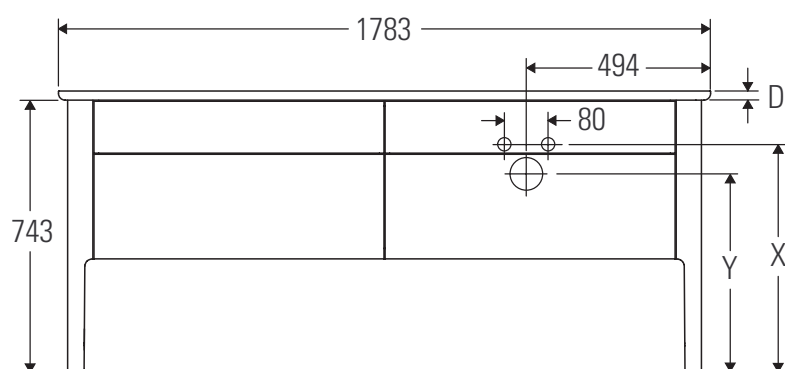

Luv

LU 9568 L

Szerelési útmutató

D	20 mm	25 mm
X	620 mm	615 mm
Y	570 mm	565 mm

Tartsa be az összes további szerelési utasítást!

Használati utasítások

A fürdőszoba-bútor készlet megfelel a kiszállítás időpontjában érvényes szabványoknak és előírásoknak, és fürdőszobai beépítésre tervezték. Ne érje közvetlenül víz (pl. zuhanyzás közben).

Luv

LU 9568 R

Szerelési útmutató

D	20 mm	25 mm
X	620 mm	615 mm
Y	570 mm	565 mm

Tartsa be az összes további szerelési utasítást!

Használati utasítások

A fürdőszoba-bútor készlet megfelel a kiszállítás időpontjában érvényes szabványoknak és előírásoknak, és fürdőszobai beépítésre tervezték. Ne érje közvetlenül víz (pl. zuhanyzás közben).