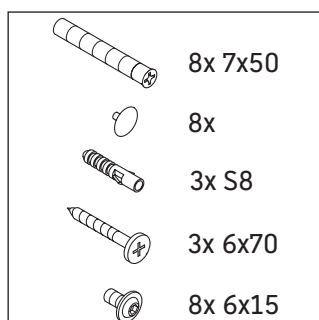

Luv

LU 9568 L

Szerelési útmutató

D	20 mm	25 mm
X	620 mm	615 mm
Y	570 mm	565 mm

Tartsa be az összes további szerelési utasítást!

Használati utasítások

A fürdőszoba-bútor készlet megfelel a kiszállítás időpontjában érvényes szabványoknak és előírásoknak, és fürdőszobai beépítésre tervezték. Ne érje közvetlenül víz (pl. zuhanyzás közben).

Luv

LU 9568 R

Szerelési útmutató

D	20 mm	25 mm
X	620 mm	615 mm
Y	570 mm	565 mm

Tartsa be az összes további szerelési utasítást!

Használati utasítások

A fürdőszoba-bútor készlet megfelel a kiszállítás időpontjában érvényes szabványoknak és előírásoknak, és fürdőszobai beépítésre tervezték. Ne érje közvetlenül víz (pl. zuhanyzás közben).