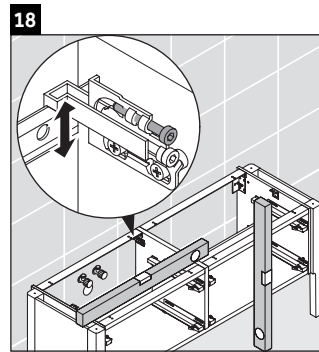

Luv

LU 9568 L

Szerelési útmutató

D	20 mm	25 mm
X	620 mm	615 mm
Y	570 mm	565 mm

Tartsa be az összes további szerelési utasítást!

Használati utasítások

A fürdőszoba-bútor készlet megfelel a kiszállítás időpontjában érvényes szabványoknak és előírásoknak, és fürdőszobai beépítésre tervezték. Ne érje közvetlenül víz (pl. zuhanyzás közben).

Luv

LU 9568 R

Szerelési útmutató

D	20 mm	25 mm
X	620 mm	615 mm
Y	570 mm	565 mm

Tartsa be az összes további szerelési utasítást!

Használati utasítások

A fürdőszoba-bútor készlet megfelel a kiszállítás időpontjában érvényes szabványoknak és előírásoknak, és fürdőszobai beépítésre tervezték. Ne érje közvetlenül víz (pl. zuhanyzás közben).