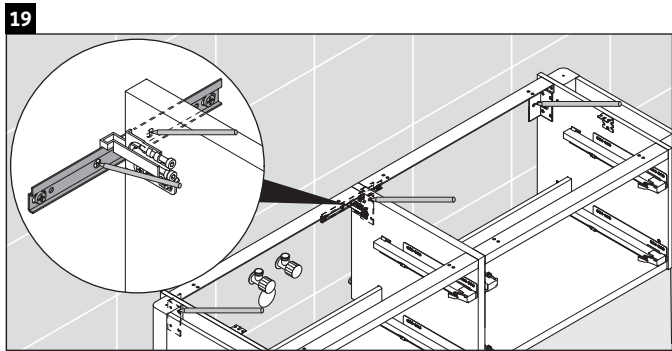

Luv

LU 9568 L

Szerelési útmutató

D	20 mm	25 mm
X	620 mm	615 mm
Y	570 mm	565 mm

Tartsa be az összes további szerelési utasítást!

Használati utasítások

A fürdőszoba-bútor készlet megfelel a kiszállítás időpontjában érvényes szabványoknak és előírásoknak, és fürdőszobai beépítésre tervezték. Ne érje közvetlenül víz (pl. zuhanyzás közben).

Luv

LU 9568 R

Szerelési útmutató

D	20 mm	25 mm
X	620 mm	615 mm
Y	570 mm	565 mm

Tartsa be az összes további szerelési utasítást!

Használati utasítások

A fürdőszoba-bútor készlet megfelel a kiszállítás időpontjában érvényes szabványoknak és előírásoknak, és fürdőszobai beépítésre tervezték. Ne érje közvetlenül víz (pl. zuhanyzás közben).