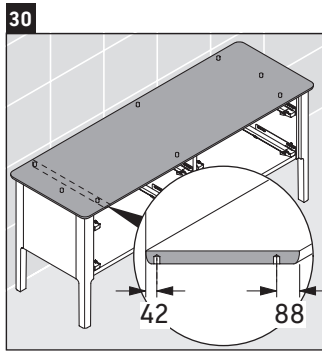

Luv

LU 9568 L

Szerelési útmutató

D	20 mm	25 mm
X	620 mm	615 mm
Y	570 mm	565 mm

Tartsa be az összes további szerelési utasítást!

Használati utasítások

A fürdőszoba-bútor készlet megfelel a kiszállítás időpontjában érvényes szabványoknak és előírásoknak, és fürdőszobai beépítésre tervezték. Ne érje közvetlenül víz (pl. zuhanyzás közben).

Luv

LU 9568 R

Szerelési útmutató

D	20 mm	25 mm
X	620 mm	615 mm
Y	570 mm	565 mm

Tartsa be az összes további szerelési utasítást!

Használati utasítások

A fürdőszoba-bútor készlet megfelel a kiszállítás időpontjában érvényes szabványoknak és előírásoknak, és fürdőszobai beépítésre tervezték. Ne érje közvetlenül víz (pl. zuhanyzás közben).