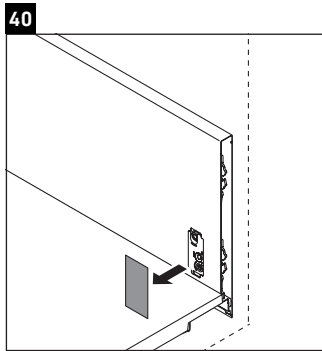

Luv

LU 9568 L

Szerelési útmutató

D	20 mm	25 mm
X	620 mm	615 mm
Y	570 mm	565 mm

Tartsa be az összes további szerelési utasítást!

Használati utasítások

A fürdőszoba-bútor készlet megfelel a kiszállítás időpontjában érvényes szabványoknak és előírásoknak, és fürdőszobai beépítésre tervezték. Ne érje közvetlenül víz (pl. zuhanyzás közben).

Luv

LU 9568 R

Szerelési útmutató

D	20 mm	25 mm
X	620 mm	615 mm
Y	570 mm	565 mm

Tartsa be az összes további szerelési utasítást!

Használati utasítások

A fürdőszoba-bútor készlet megfelel a kiszállítás időpontjában érvényes szabványoknak és előírásoknak, és fürdőszobai beépítésre tervezték. Ne érje közvetlenül víz (pl. zuhanyzás közben).