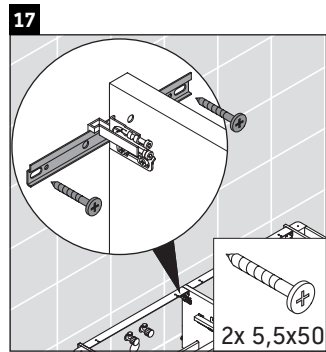

Luv

LU 9568 L

Szerelési útmutató

D	20 mm	25 mm
X	620 mm	615 mm
Y	570 mm	565 mm

Tartsa be az összes további szerelési utasítást!

Használati utasítások

A fürdőszoba-bútor készlet megfelel a kiszállítás időpontjában érvényes szabványoknak és előírásoknak, és fürdőszobai beépítésre tervezték. Ne érje közvetlenül víz (pl. zuhanyzás közben).

Luv

LU 9568 R

Szerelési útmutató

D	20 mm	25 mm
X	620 mm	615 mm
Y	570 mm	565 mm

Tartsa be az összes további szerelési utasítást!

Használati utasítások

A fürdőszoba-bútor készlet megfelel a kiszállítás időpontjában érvényes szabványoknak és előírásoknak, és fürdőszobai beépítésre tervezték. Ne érje közvetlenül víz (pl. zuhanyzás közben).