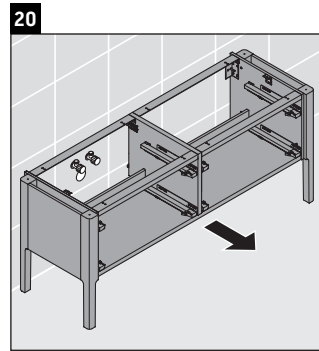

Luv

LU 9568 L

Szerelési útmutató

D	20 mm	25 mm
X	620 mm	615 mm
Y	570 mm	565 mm

Tartsa be az összes további szerelési utasítást!

Használati utasítások

A fürdőszoba-bútor készlet megfelel a kiszállítás időpontjában érvényes szabványoknak és előírásoknak, és fürdőszobai beépítésre tervezték. Ne érje közvetlenül víz (pl. zuhanyzás közben).

Luv

LU 9568 R

Szerelési útmutató

D	20 mm	25 mm
X	620 mm	615 mm
Y	570 mm	565 mm

Tartsa be az összes további szerelési utasítást!

Használati utasítások

A fürdőszoba-bútor készlet megfelel a kiszállítás időpontjában érvényes szabványoknak és előírásoknak, és fürdőszobai beépítésre tervezték. Ne érje közvetlenül víz (pl. zuhanyzás közben).