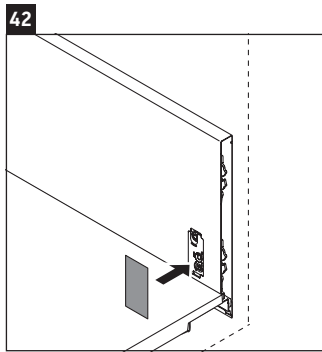

Luv

LU 9568 L

Szerelési útmutató

D	20 mm	25 mm
X	620 mm	615 mm
Y	570 mm	565 mm

Tartsa be az összes további szerelési utasítást!

Használati utasítások

A fürdőszoba-bútor készlet megfelel a kiszállítás időpontjában érvényes szabványoknak és előírásoknak, és fürdőszobai beépítésre tervezték. Ne érje közvetlenül víz (pl. zuhanyzás közben).

Luv

LU 9568 R

Szerelési útmutató

D	20 mm	25 mm
X	620 mm	615 mm
Y	570 mm	565 mm

Tartsa be az összes további szerelési utasítást!

Használati utasítások

A fürdőszoba-bútor készlet megfelel a kiszállítás időpontjában érvényes szabványoknak és előírásoknak, és fürdőszobai beépítésre tervezték. Ne érje közvetlenül víz (pl. zuhanyzás közben).