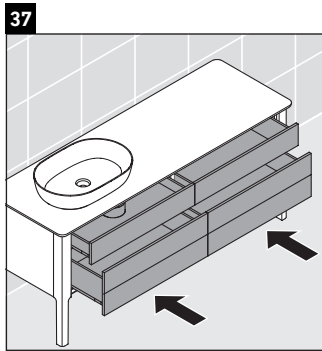

Luv

LU 9568 L

Szerelési útmutató

D	20 mm	25 mm
X	620 mm	615 mm
Y	570 mm	565 mm

Tartsa be az összes további szerelési utasítást!

Használati utasítások

A fürdőszoba-bútor készlet megfelel a kiszállítás időpontjában érvényes szabványoknak és előírásoknak, és fürdőszobai beépítésre tervezték. Ne érje közvetlenül víz (pl. zuhanyzás közben).

Luv

LU 9568 R

Szerelési útmutató

D	20 mm	25 mm
X	620 mm	615 mm
Y	570 mm	565 mm

Tartsa be az összes további szerelési utasítást!

Használati utasítások

A fürdőszoba-bútor készlet megfelel a kiszállítás időpontjában érvényes szabványoknak és előírásoknak, és fürdőszobai beépítésre tervezték. Ne érje közvetlenül víz (pl. zuhanyzás közben).