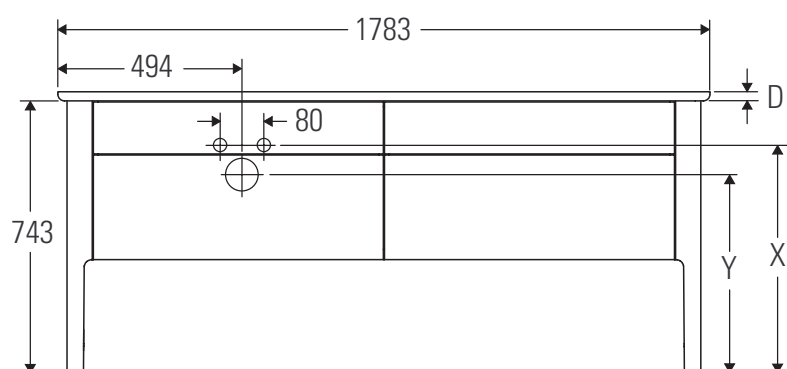

Luv

LU 9568 L

Szerelési útmutató

D	20 mm	25 mm
X	620 mm	615 mm
Y	570 mm	565 mm

Tartsa be az összes további szerelési utasítást!

Használati utasítások

A fürdőszoba-bútor készlet megfelel a kiszállítás időpontjában érvényes szabványoknak és előírásoknak, és fürdőszobai beépítésre tervezték. Ne érje közvetlenül víz (pl. zuhanyzás közben).

Luv

LU 9568 R

Szerelési útmutató

D	20 mm	25 mm
X	620 mm	615 mm
Y	570 mm	565 mm

Tartsa be az összes további szerelési utasítást!

Használati utasítások

A fürdőszoba-bútor készlet megfelel a kiszállítás időpontjában érvényes szabványoknak és előírásoknak, és fürdőszobai beépítésre tervezték. Ne érje közvetlenül víz (pl. zuhanyzás közben).