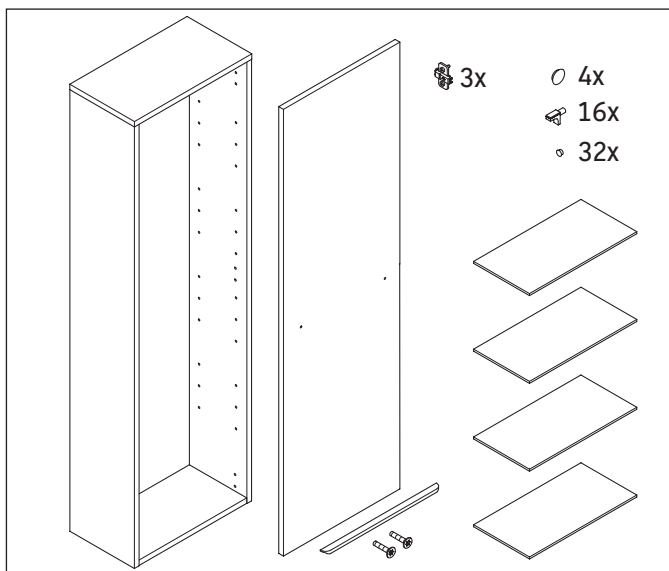

D-Neo

DE 0118

Szerelési útmutató

Használati utasítások

A fürdőszoba-bútor készlet megfelel a kiszállítás időpontjában érvényes szabványoknak és előírásoknak, és fürdőszobai beépítésre tervezték. Ne érje közvetlenül víz (pl. zuhanyzás közben).