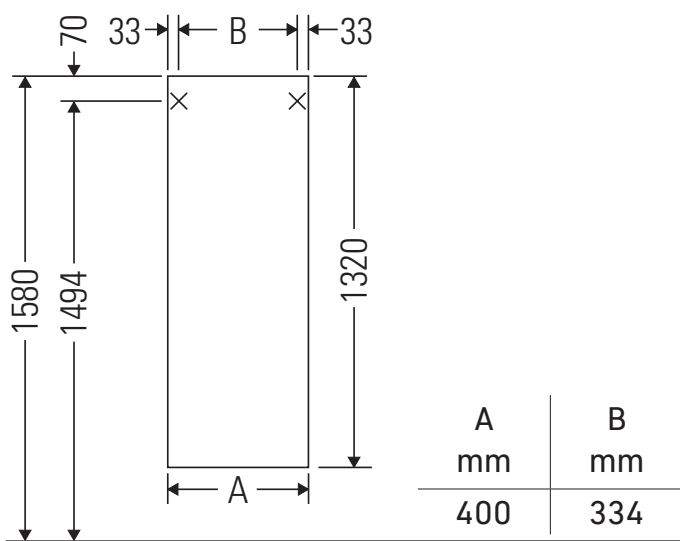

D-Neo

DE 0118

Szerelési útmutató

Használati utasítások

A fürdőszoba-bútor készlet megfelel a kiszállítás időpontjában érvényes szabványoknak és előírásoknak, és fürdőszobai beépítésre tervezték. Ne érje közvetlenül víz (pl. zuhanyzás közben).