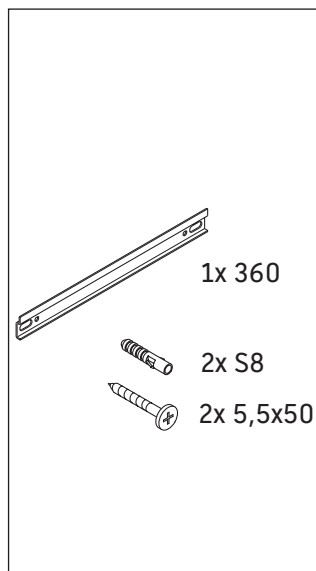

D-Neo

DE 0118

Szerelési útmutató

Használati utasítások

A fürdőszoba-bútor készlet megfelel a kiszállítás időpontjában érvényes szabványoknak és előírásoknak, és fürdőszobai beépítésre tervezték. Ne érje közvetlenül víz (pl. zuhanyzás közben).