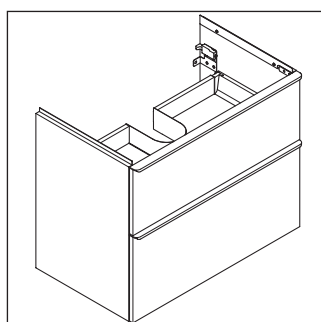

D-Neo

DE 4354

Szerelési útmutató

D-Neo # 236765

Használati utasítások

A fürdőszoba-bútor készlet megfelel a kiszállítás időpontjában érvényes szabványoknak és előírásoknak, és fürdőszobai beépítésre tervezték. Ne érje közvetlenül víz (pl. zuhanyzás közben).