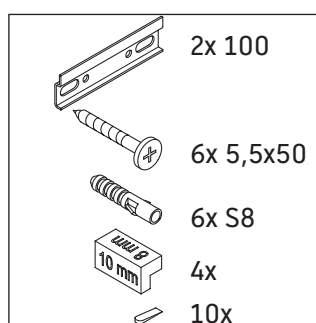

D-Neo

DE 4354

Szerelési útmutató

D-Neo # 236765

Használati utasítások

A fürdőszoba-bútor készlet megfelel a kiszállítás időpontjában érvényes szabványoknak és előírásoknak, és fürdőszobai beépítésre tervezték. Ne érje közvetlenül víz (pl. zuhanyzás közben).