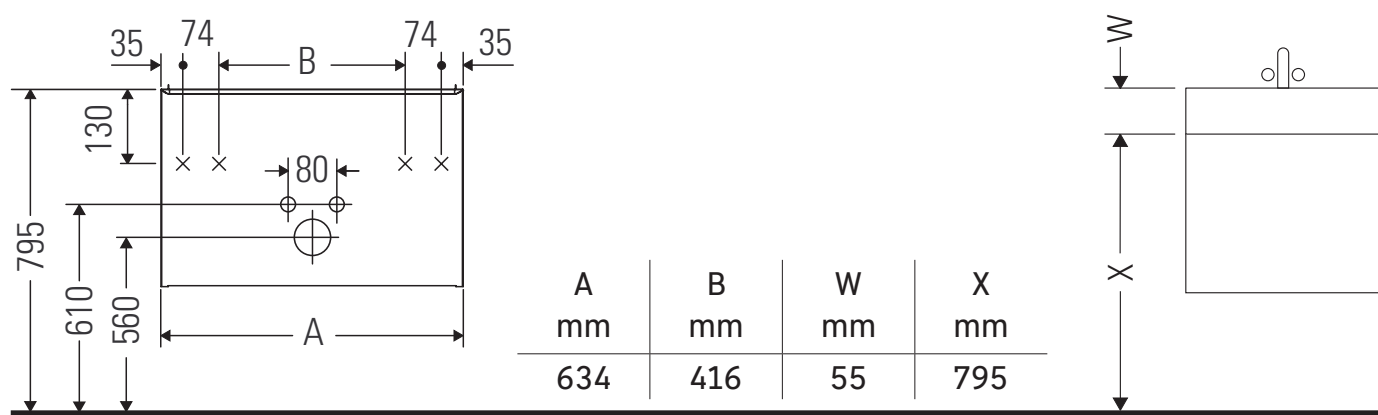

D-Neo

DE 4354

Szerelési útmutató

D-Neo # 236765

Használati utasítások

A fürdőszoba-bútor készlet megfelel a kiszállítás időpontjában érvényes szabványoknak és előírásoknak, és fürdőszobai beépítésre tervezték. Ne érje közvetlenül víz (pl. zuhanyzás közben).