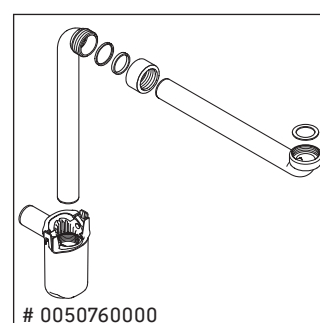

D-Neo

DE 4354

Szerelési útmutató

D-Neo # 236765

Használati utasítások

A fürdőszoba-bútor készlet megfelel a kiszállítás időpontjában érvényes szabványoknak és előírásoknak, és fürdőszobai beépítésre tervezték. Ne érje közvetlenül víz (pl. zuhanyzás közben).