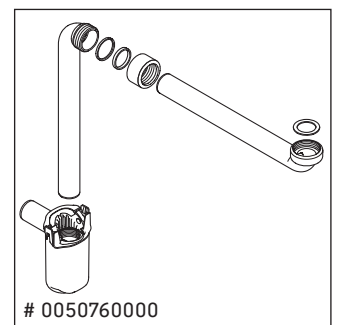

## Szerelési útmutató

A mm	B mm	W mm	X mm
984	766	59	791

**D-Neo # 236710**