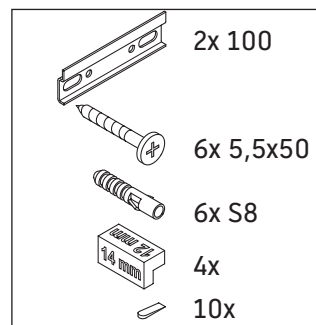

## Szerelési útmutató

A mm	B mm	W mm	X mm
984	766	59	791

**D-Neo # 236710**