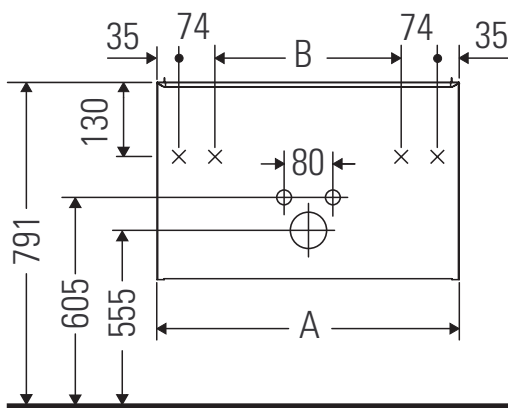

## Szerelési útmutató

A mm	B mm	W mm	X mm
984	766	59	791

**D-Neo # 236710**