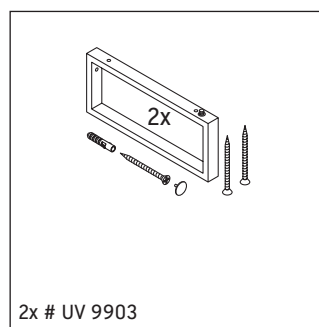

L-Cube

LC 103C

Szerelési útmutató

Tartsa be az összes további szerelési utasítást!

Használati utasítások

A fürdőszoba-bútor készlet megfelel a kiszállítás időpontjában érvényes szabványoknak és előírásoknak, és fürdőszobai beépítésre tervezték. Ne érje közvetlenül víz (pl. zuhanyzás közben).

A konzol nem alkalmas félig beépíthető vagy beépíthető mosdókagylók alatt való használatra.

A 600 mm-nél szélesebb kerámiaelemeket rögzítse a falhoz.

Az ábrákon szereplő termékek műszaki fejlesztésének és a külső megjelenés változtatásának jogát fenntartjuk.