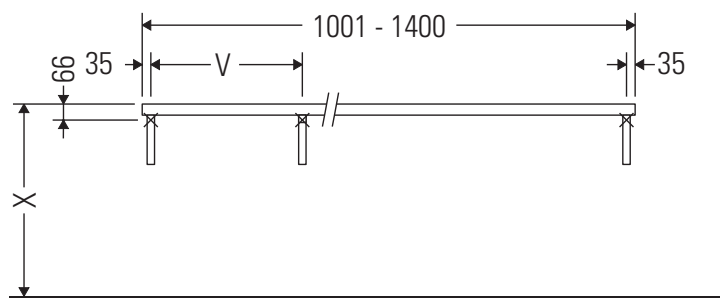

A konzol nem alkalmas félig beépíthető vagy beépíthető mosdókagylók alatt való használatra.

A 600 mm-nél szélesebb kerámiaelemeket rögzítse a falhoz.

Az ábrákon szereplő termékek műszaki fejlesztésének és a külső megjelenés változtatásának jogát fenntartjuk.

L-Cube

LC 103C

Szerelési útmutató

V = a lemez előírása szerint

Tartsa be az összes további szerelési utasítást!

Használati utasítások

A fürdőszoba-bútor készlet megfelel a kiszállítás időpontjában érvényes szabványoknak és előírásoknak, és fürdőszobai beépítésre tervezték. Ne érje közvetlenül víz (pl. zuhanyzás közben).