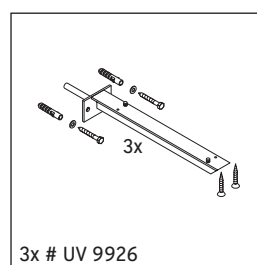

A konzol nem alkalmas félig beépíthető vagy beépíthető mosdókagylók alatt való használatra.

A 600 mm-nél szélesebb kerámiaelemeket rögzítse a falhoz.

Az ábrákon szereplő termékek műszaki fejlesztésének és a külső megjelenés változtatásának jogát fenntartjuk.

L-Cube

LC 103C

Szerelési útmutató

V = a lemez előírása szerint

Tartsa be az összes további szerelési utasítást!

Használati utasítások

A fürdőszoba-bútor készlet megfelel a kiszállítás időpontjában érvényes szabványoknak és előírásoknak, és fürdőszobai beépítésre tervezték. Ne érje közvetlenül víz (pl. zuhanyzás közben).