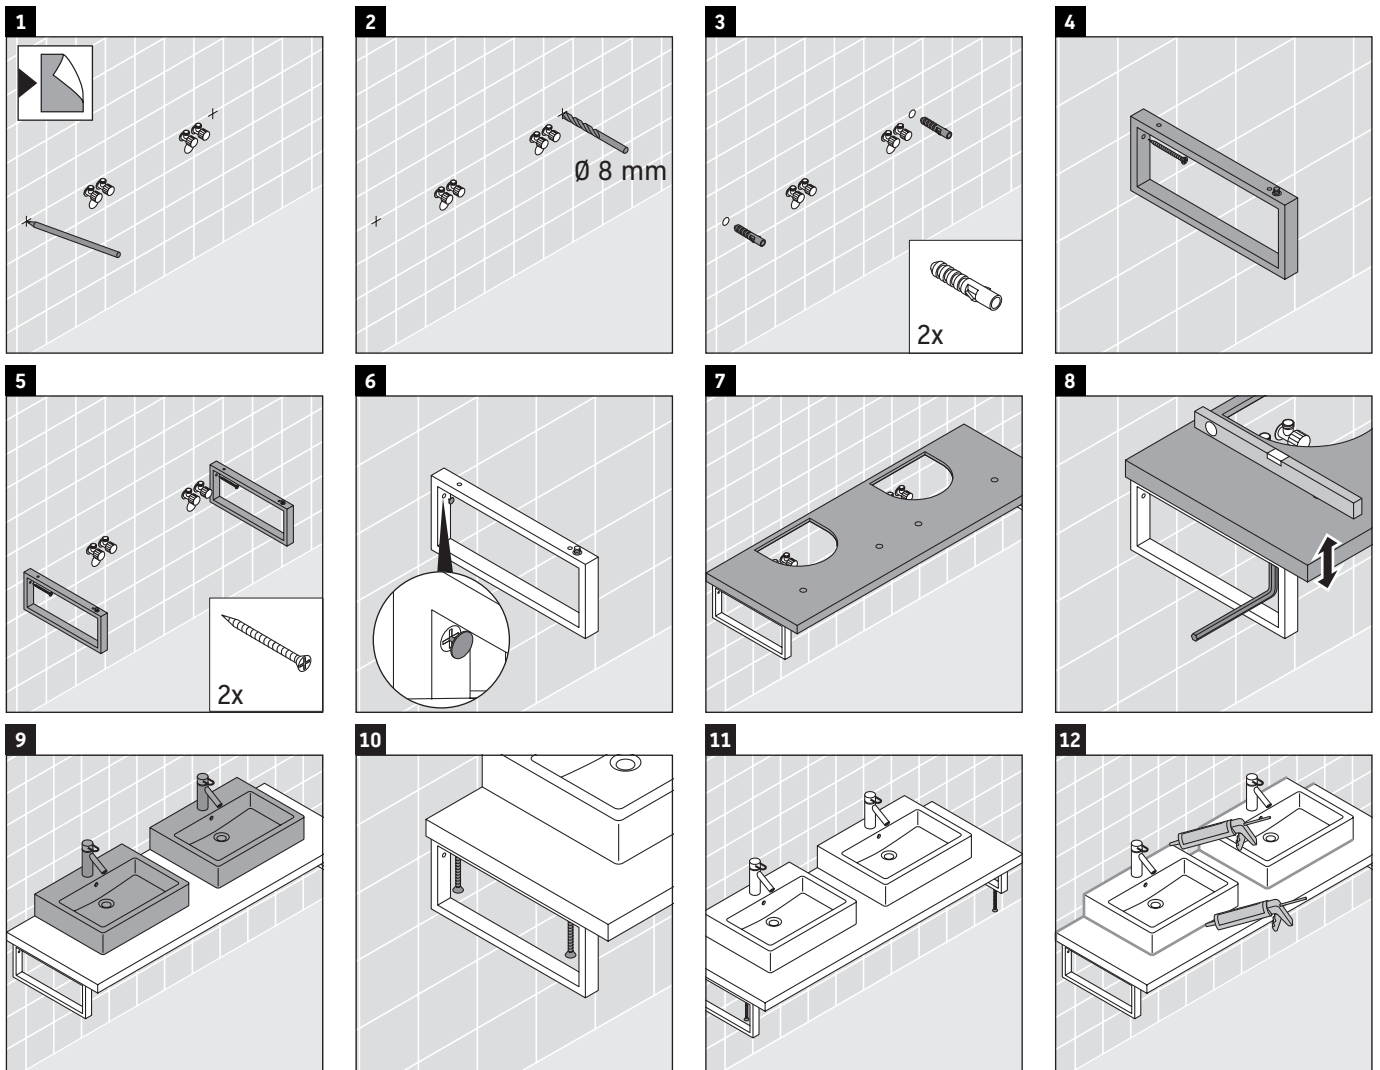

L-Cube

LC 103C

Szerelési útmutató

Tartsa be az összes további szerelési utasítást!

Használati utasítások

A fürdőszoba-bútor készlet megfelel a kiszállítás időpontjában érvényes szabványoknak és előírásoknak, és fürdőszobai beépítésre tervezték. Ne érje közvetlenül víz (pl. zuhanyzás közben).

A konzol nem alkalmas félig beépíthető vagy beépíthető mosdókagylók alatt való használatra.

A 600 mm-nél szélesebb kerámiaelemeket rögzítse a falhoz.

Az ábrákon szereplő termékek műszaki fejlesztésének és a külső megjelenés változtatásának jogát fenntartjuk.

L-Cube

LC 103C

Szerelési útmutató

V = a lemez előírása szerint

Tartsa be az összes további szerelési utasítást!

Használati utasítások

A fürdőszoba-bútor készlet megfelel a kiszállítás időpontjában érvényes szabványoknak és előírásoknak, és fürdőszobai beépítésre tervezték. Ne érje közvetlenül víz (pl. zuhanyzás közben).