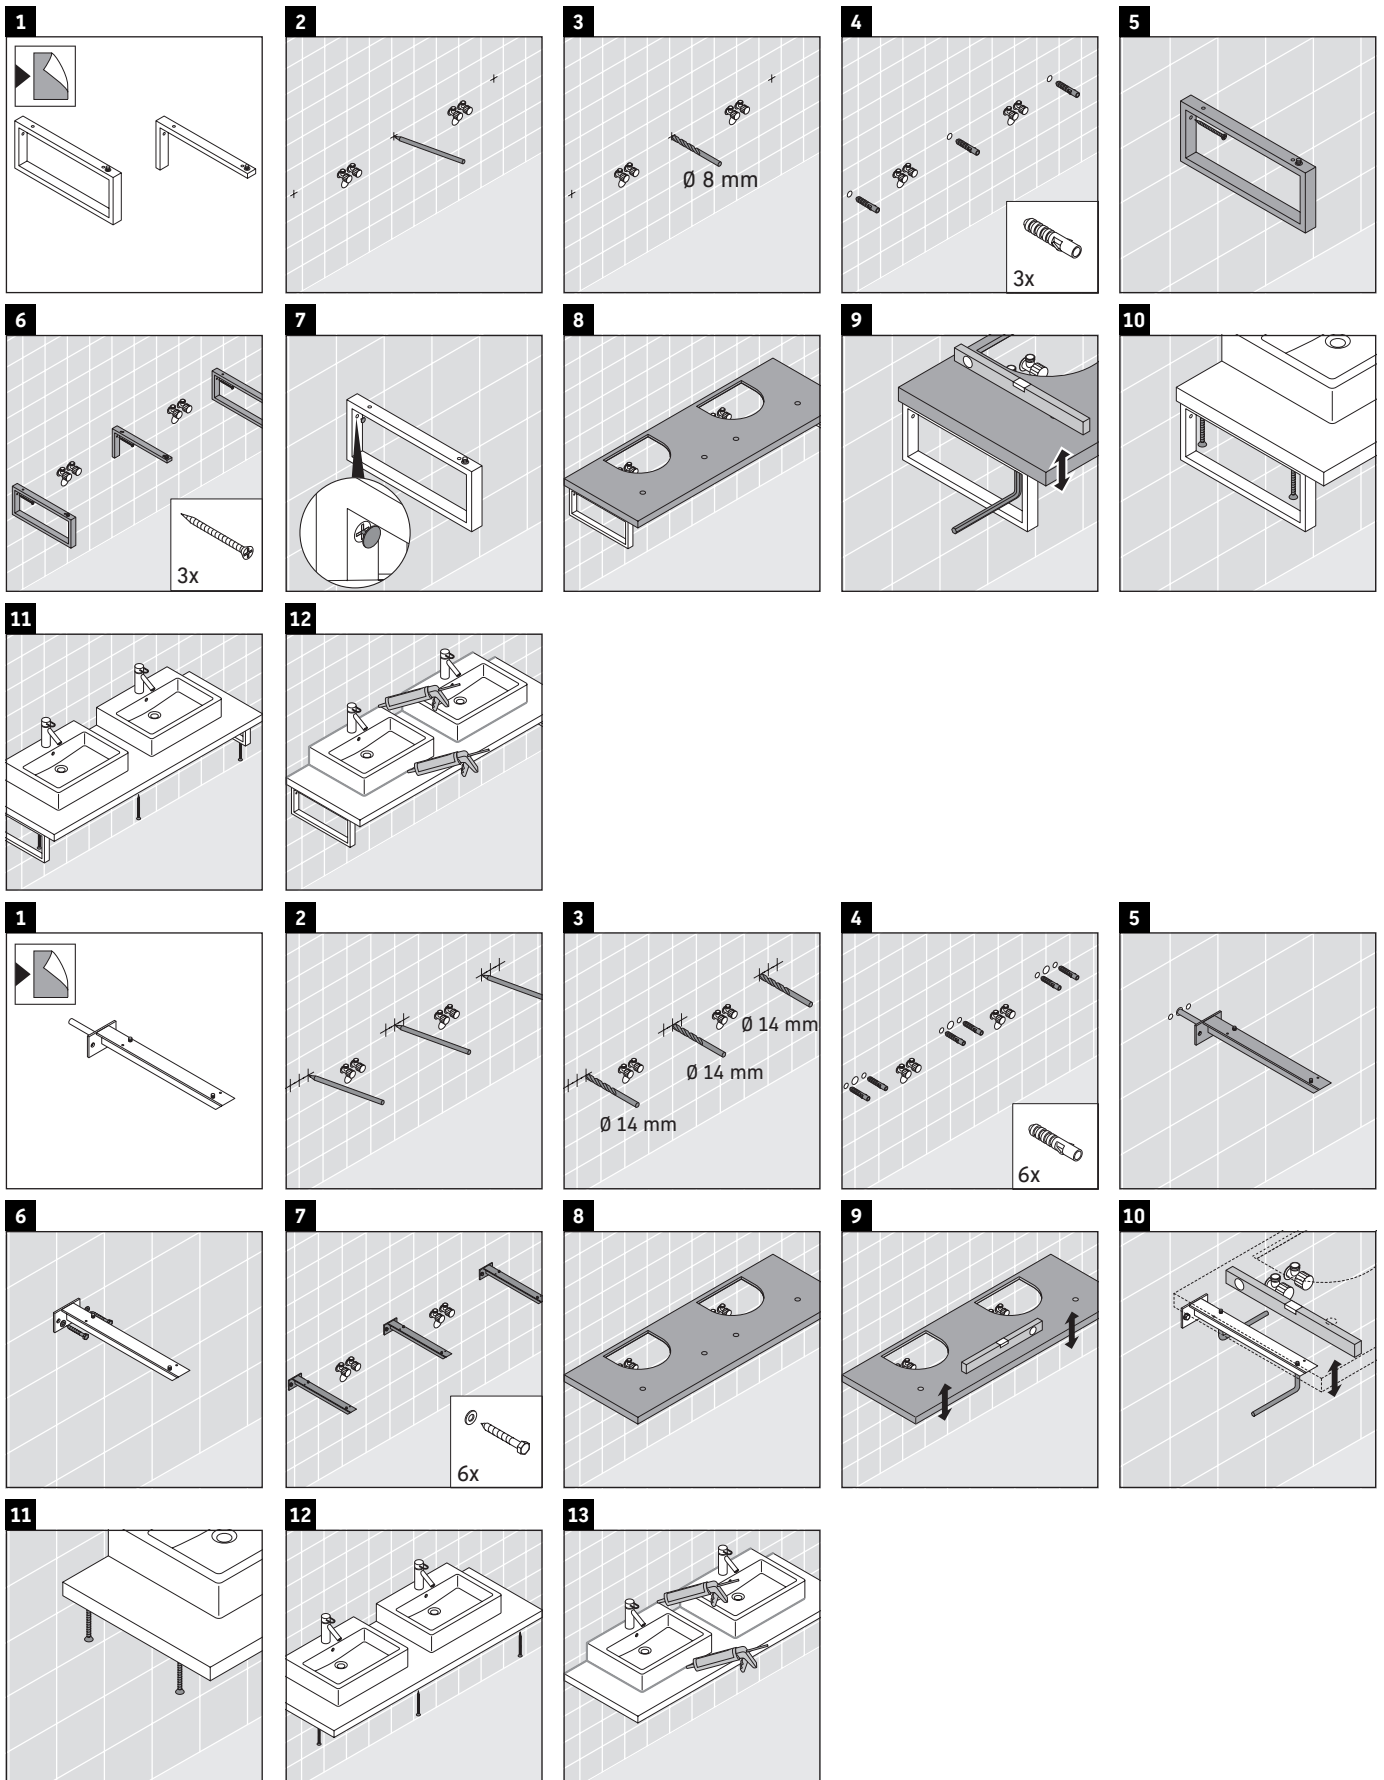

A konzol nem alkalmas félig beépíthető vagy beépíthető mosdókagylók alatt való használatra.

A 600 mm-nél szélesebb kerámiaelemeket rögzítse a falhoz.

Az ábrákon szereplő termékek műszaki fejlesztésének és a külső megjelenés változtatásának jogát fenntartjuk.

L-Cube

LC 103C

Szerelési útmutató

V = a lemez előírása szerint

Tartsa be az összes további szerelési utasítást!

Használati utasítások

A fürdőszoba-bútor készlet megfelel a kiszállítás időpontjában érvényes szabványoknak és előírásoknak, és fürdőszobai beépítésre tervezték. Ne érje közvetlenül víz (pl. zuhanyzás közben).