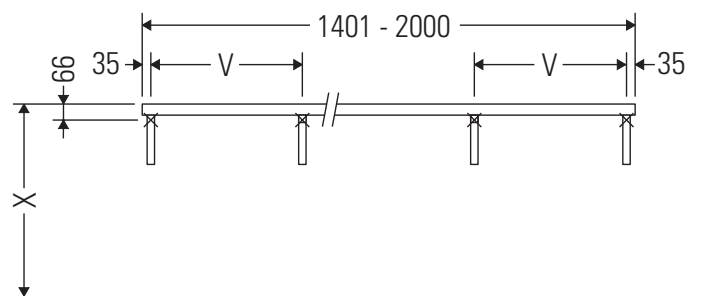

A konzol nem alkalmas félig beépíthető vagy beépíthető mosdókagylók alatt való használatra.

A 600 mm-nél szélesebb kerámiaelemeket rögzítse a falhoz.

Az ábrákon szereplő termékek műszaki fejlesztésének és a külső megjelenés változtatásának jogát fenntartjuk.

L-Cube

LC 103C

Szerelési útmutató

V = a lemez előírása szerint

Tartsa be az összes további szerelési utasítást!

Használati utasítások

A fürdőszoba-bútor készlet megfelel a kiszállítás időpontjában érvényes szabványoknak és előírásoknak, és fürdőszobai beépítésre tervezték. Ne érje közvetlenül víz (pl. zuhanyzás közben).