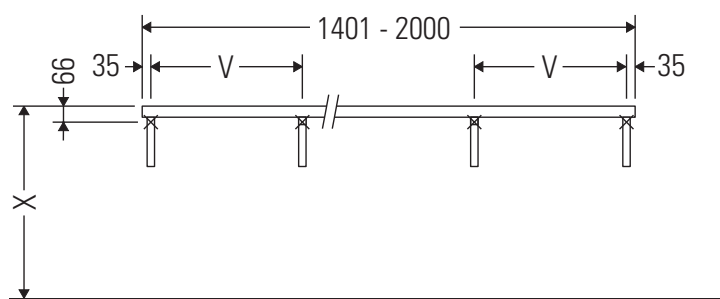

A konzol nem alkalmas félig beépíthető vagy beépíthető mosdókagylók alatt való használatra.

A 600 mm-nél szélesebb kerámiaelemeket rögzítse a falhoz.

Az ábrákon szereplő termékek műszaki fejlesztésének és a külső megjelenés változtatásának jogát fenntartjuk.

L-Cube

LC 103C

Szerelési útmutató

V = a lemez előírása szerint

Tartsa be az összes további szerelési utasítást!

Használati utasítások

A fürdőszoba-bútor készlet megfelel a kiszállítás időpontjában érvényes szabványoknak és előírásoknak, és fürdőszobai beépítésre tervezték. Ne érje közvetlenül víz (pl. zuhanyzás közben).