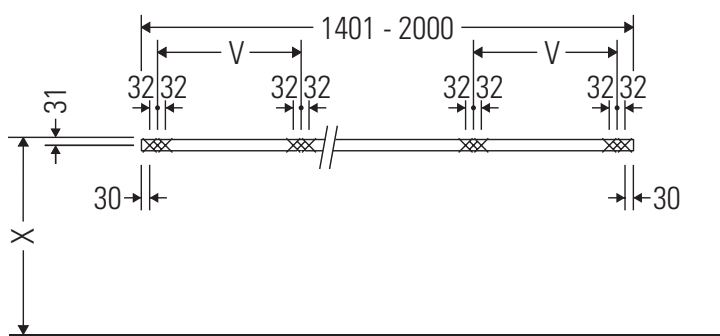

L-Cube

LC 103C

Szerelési útmutató

V = a lemez előírása szerint

Tartsa be az összes további szerelési utasítást!

Használati utasítások

A fürdőszoba-bútor készlet megfelel a kiszállítás időpontjában érvényes szabványoknak és előírásoknak, és fürdőszobai beépítésre tervezték. Ne érje közvetlenül víz (pl. zuhanyzás közben).

A konzol nem alkalmas félig beépíthető vagy beépíthető mosdókagylók alatt való használatra.

A 600 mm-nél szélesebb kerámiaelemeket rögzítse a falhoz.

Az ábrákon szereplő termékek műszaki fejlesztésének és a külső megjelenés változtatásának jogát fenntartjuk.