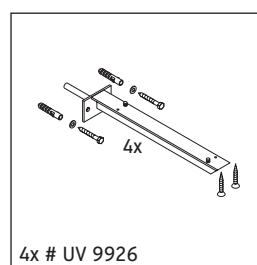

L-Cube

LC 103C

Szerelési útmutató

V = a lemez előírása szerint

Tartsa be az összes további szerelési utasítást!

Használati utasítások

A fürdőszoba-bútor készlet megfelel a kiszállítás időpontjában érvényes szabványoknak és előírásoknak, és fürdőszobai beépítésre tervezték. Ne érje közvetlenül víz (pl. zuhanyzás közben).

A konzol nem alkalmas félig beépíthető vagy beépíthető mosdókagylók alatt való használatra.

A 600 mm-nél szélesebb kerámiaelemeket rögzítse a falhoz.

Az ábrákon szereplő termékek műszaki fejlesztésének és a külső megjelenés változtatásának jogát fenntartjuk.