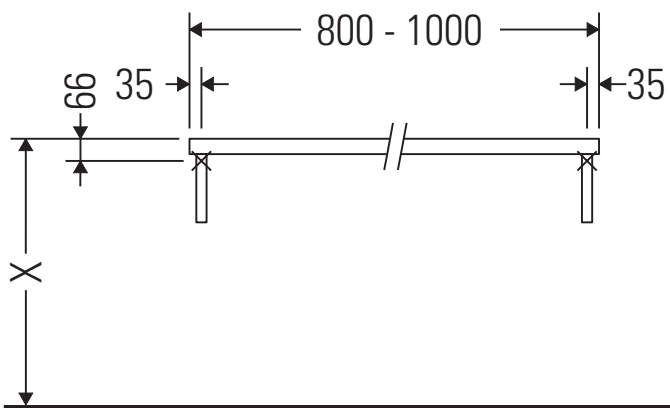

L-Cube

LC 103C

Szerelési útmutató

Tartsa be az összes további szerelési utasítást!

Használati utasítások

A fürdőszoba-bútor készlet megfelel a kiszállítás időpontjában érvényes szabványoknak és előírásoknak, és fürdőszobai beépítésre tervezték. Ne érje közvetlenül víz (pl. zuhanyzás közben).

A konzol nem alkalmas félig beépíthető vagy beépíthető mosdókagylók alatt való használatra.

A 600 mm-nél szélesebb kerámiaelemeket rögzítse a falhoz.

Az ábrákon szereplő termékek műszaki fejlesztésének és a külső megjelenés változtatásának jogát fenntartjuk.

L-Cube

LC 103C

Szerelési útmutató

V = a lemez előírása szerint

Tartsa be az összes további szerelési utasítást!

Használati utasítások

A fürdőszoba-bútor készlet megfelel a kiszállítás időpontjában érvényes szabványoknak és előírásoknak, és fürdőszobai beépítésre tervezték. Ne érje közvetlenül víz (pl. zuhanyzás közben).