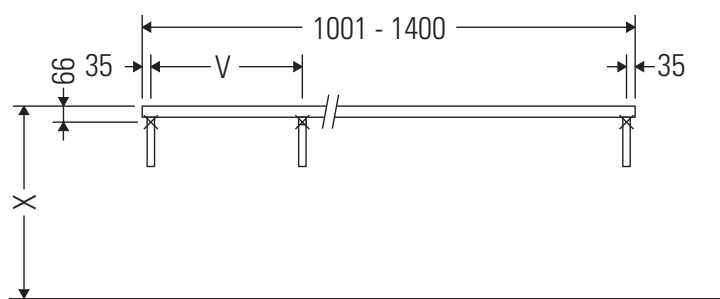

A konzol nem alkalmas félig beépíthető vagy beépíthető mosdókagylók alatt való használatra.

A 600 mm-nél szélesebb kerámiaelemeket rögzítse a falhoz.

Az ábrákon szereplő termékek műszaki fejlesztésének és a külső megjelenés változtatásának jogát fenntartjuk.

L-Cube

LC 103C

Szerelési útmutató

V = a lemez előírása szerint

Tartsa be az összes további szerelési utasítást!

Használati utasítások

A fürdőszoba-bútor készlet megfelel a kiszállítás időpontjában érvényes szabványoknak és előírásoknak, és fürdőszobai beépítésre tervezték. Ne érje közvetlenül víz (pl. zuhanyzás közben).