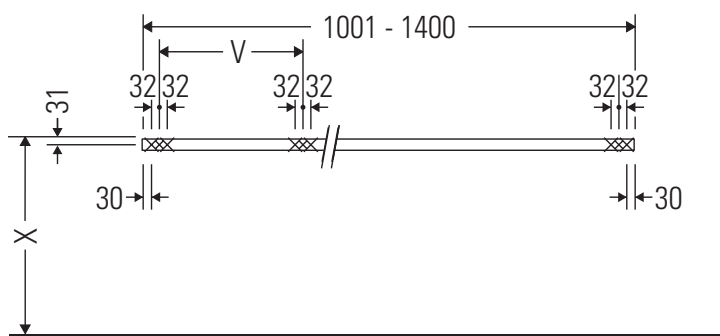

A konzol nem alkalmas félig beépíthető vagy beépíthető mosdókagylók alatt való használatra.

A 600 mm-nél szélesebb kerámiaelemeket rögzítse a falhoz.

Az ábrákon szereplő termékek műszaki fejlesztésének és a külső megjelenés változtatásának jogát fenntartjuk.

L-Cube

LC 103C

Szerelési útmutató

V = a lemez előírása szerint

Tartsa be az összes további szerelési utasítást!

Használati utasítások

A fürdőszoba-bútor készlet megfelel a kiszállítás időpontjában érvényes szabványoknak és előírásoknak, és fürdőszobai beépítésre tervezték. Ne érje közvetlenül víz (pl. zuhanyzás közben).