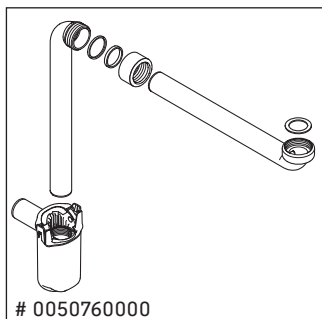

XViu

XV 4459

Szerelési útmutató

Használati utasítások

A fürdőszoba-bútor készlet megfelel a kiszállítás időpontjában érvényes szabványoknak és előírásoknak, és fürdőszobai beépítésre tervezték. Ne érje közvetlenül víz (pl. zuhanyzás közben).