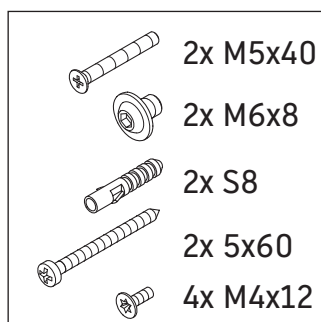

XViu

XV 4716

Szerelési útmutató

Használati utasítások

A fürdőszoba-bútor készlet megfelel a kiszállítás időpontjában érvényes szabványoknak és előírásoknak, és fürdőszobai beépítésre tervezték. Ne érje közvetlenül víz (pl. zuhanyzás közben).