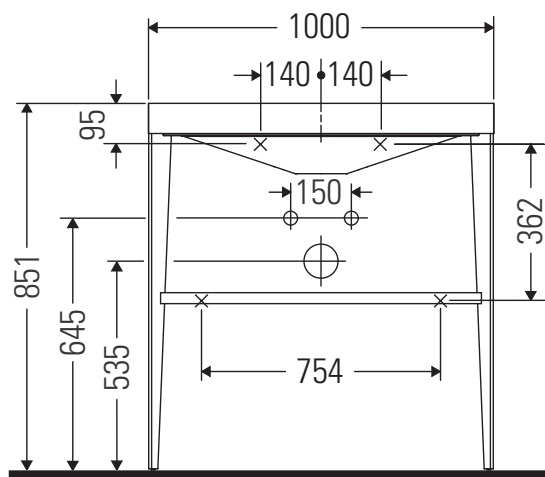

XViu

XV 4716

Szerelési útmutató

Használati utasítások

A fürdőszoba-bútor készlet megfelel a kiszállítás időpontjában érvényes szabványoknak és előírásoknak, és fürdőszobai beépítésre tervezték. Ne érje közvetlenül víz (pl. zuhanyzás közben).