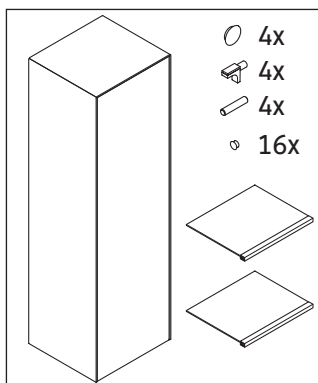

White Tulip

WT 1332 L/R

Szerelési útmutató

Használati utasítások

A fürdőszoba-bútor készlet megfelel a kiszállítás időpontjában érvényes szabványoknak és előírásoknak, és fürdőszobai beépítésre tervezték. Ne érje közvetlenül víz (pl. zuhanyzás közben).