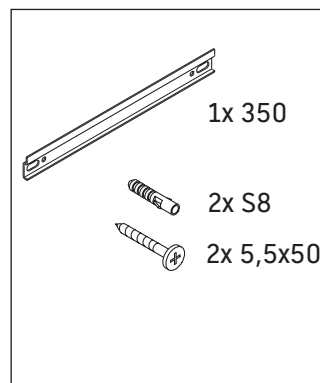

White Tulip

WT 1332 L/R

Szerelési útmutató

Használati utasítások

A fürdőszoba-bútor készlet megfelel a kiszállítás időpontjában érvényes szabványoknak és előírásoknak, és fürdőszobai beépítésre tervezték. Ne érje közvetlenül víz (pl. zuhanyzás közben).