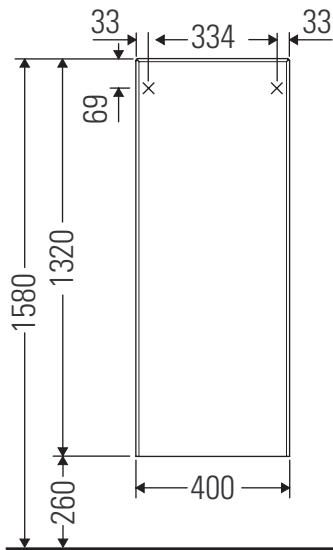

White Tulip

WT 1332 L/R

Szerelési útmutató

Használati utasítások

A fürdőszoba-bútor készlet megfelel a kiszállítás időpontjában érvényes szabványoknak és előírásoknak, és fürdőszobai beépítésre tervezték. Ne érje közvetlenül víz (pl. zuhanyzás közben).