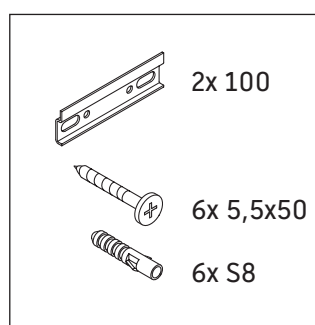

## Szerelési útmutató

| W<br>mm | X<br>mm |
|---------|---------|
| 120     | 780     |

**White Tulip # 236243**