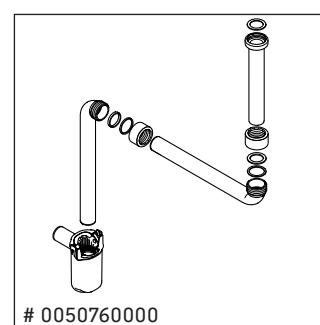

## Szerelési útmutató

| W<br>mm | X<br>mm |
|---------|---------|
| 120     | 780     |

**White Tulip # 236243**