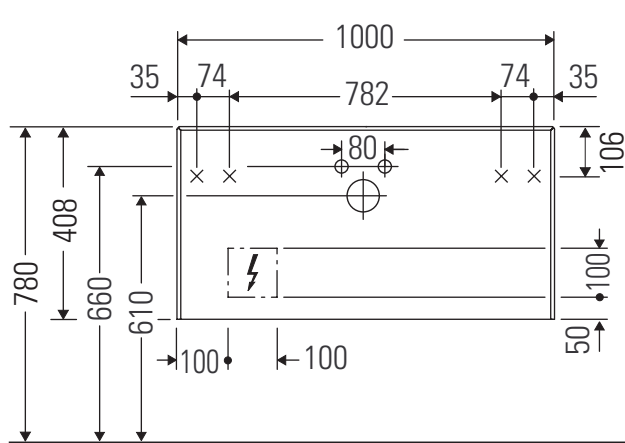

## Szerelési útmutató

| W<br>mm | X<br>mm |
|---------|---------|
| 120     | 780     |

**White Tulip # 236243**