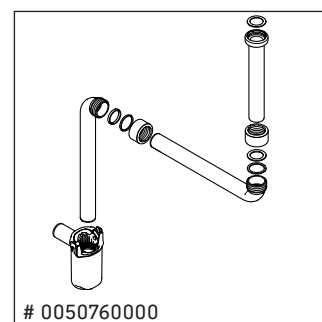

# # WT 4981

## Szerelési útmutató

White Tulip # 236243