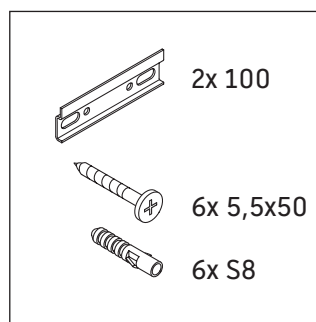

## Szerelési útmutató

White Tulip # 236243