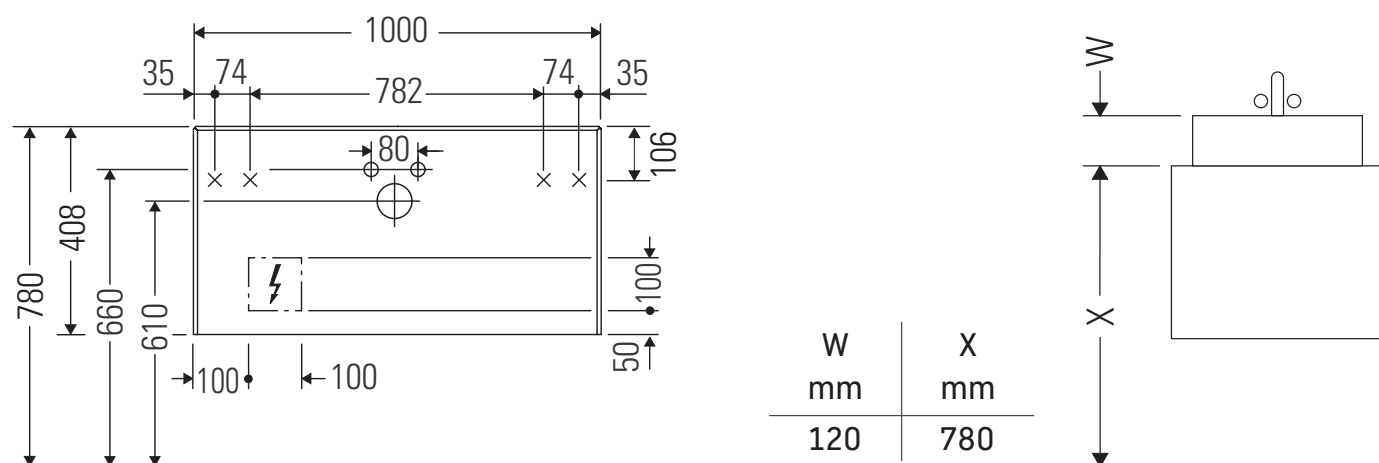

## Szerelési útmutató

White Tulip # 236243