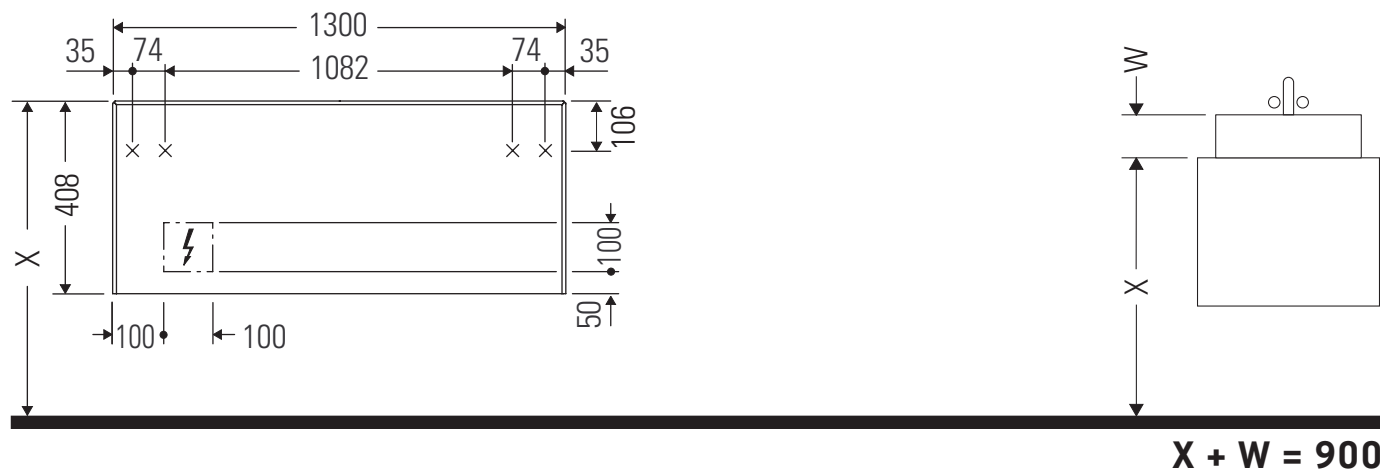

White Tulip # WT 4982 L/M/R

Szerelési útmutató

W mm	X mm
120	780

White Tulip # 236243

W mm	X mm
120	780

White Tulip # 236243

Használati utasítások

A fürdőszoba-bútor készlet megfelel a kiszállítás időpontjában érvényes szabványoknak és előírásoknak, és fürdőszobai beépítésre tervezték. Ne érje közvetlenül víz (pl. zuhanyzás közben).

Az ábrákon szereplő termékek műszaki fejlesztésének és a külső megjelenés változtatásának jogát fenntartjuk.

White Tulip # WT 4982 L/M/R

Szerelési útmutató

Használati utasítások

A fürdőszoba-bútor készlet megfelel a kiszállítás időpontjában érvényes szabványoknak és előírásoknak, és fürdőszobai beépítésre tervezték. Ne érje közvetlenül víz (pl. zuhanyzás közben).