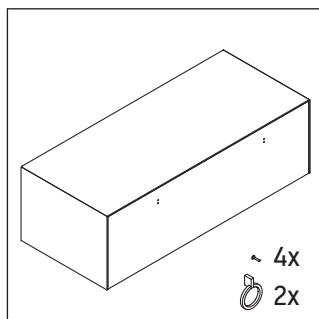

White Tulip # WT 4982 L/M/R

Szerelési útmutató

W mm	X mm
120	780

White Tulip # 236243

W mm	X mm
120	780

White Tulip # 236243

Használati utasítások

A fürdőszoba-bútor készlet megfelel a kiszállítás időpontjában érvényes szabványoknak és előírásoknak, és fürdőszobai beépítésre tervezték. Ne érje közvetlenül víz (pl. zuhanyzás közben).

Az ábrákon szereplő termékek műszaki fejlesztésének és a külső megjelenés változtatásának jogát fenntartjuk.

White Tulip # WT 4982 L/M/R

Szerelési útmutató

Használati utasítások

A fürdőszoba-bútor készlet megfelel a kiszállítás időpontjában érvényes szabványoknak és előírásoknak, és fürdőszobai beépítésre tervezték. Ne érje közvetlenül víz (pl. zuhanyzás közben).