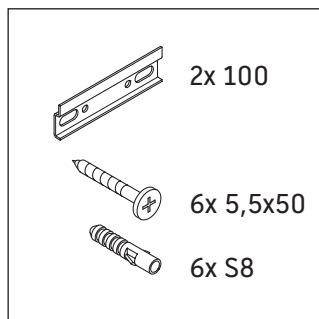

White Tulip # WT 4982 L/M/R

Szerelési útmutató

W mm	X mm
120	780

White Tulip # 236243

W mm	X mm
120	780

White Tulip # 236243

Használati utasítások

A fürdőszoba-bútor készlet megfelel a kiszállítás időpontjában érvényes szabványoknak és előírásoknak, és fürdőszobai beépítésre tervezték. Ne érje közvetlenül víz (pl. zuhanyzás közben).

Az ábrákon szereplő termékek műszaki fejlesztésének és a külső megjelenés változtatásának jogát fenntartjuk.

White Tulip # WT 4982 L/M/R

Szerelési útmutató

Használati utasítások

A fürdőszoba-bútor készlet megfelel a kiszállítás időpontjában érvényes szabványoknak és előírásoknak, és fürdőszobai beépítésre tervezték. Ne érje közvetlenül víz (pl. zuhanyzás közben).