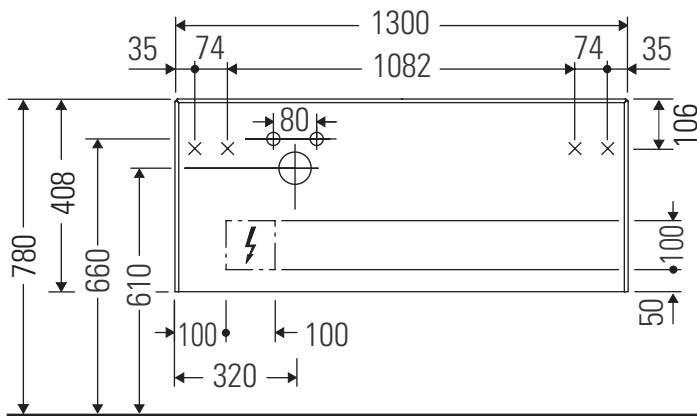

White Tulip # WT 4982 L/M/R

Szerelési útmutató

W mm	X mm
120	780

White Tulip # 236243

W mm	X mm
120	780

White Tulip # 236243

Használati utasítások

A fürdőszoba-bútor készlet megfelel a kiszállítás időpontjában érvényes szabványoknak és előírásoknak, és fürdőszobai beépítésre tervezték. Ne érje közvetlenül víz (pl. zuhanyzás közben).

Az ábrákon szereplő termékek műszaki fejlesztésének és a külső megjelenés változtatásának jogát fenntartjuk.

White Tulip # WT 4982 L/M/R

Szerelési útmutató

Használati utasítások

A fürdőszoba-bútor készlet megfelel a kiszállítás időpontjában érvényes szabványoknak és előírásoknak, és fürdőszobai beépítésre tervezték. Ne érje közvetlenül víz (pl. zuhanyzás közben).