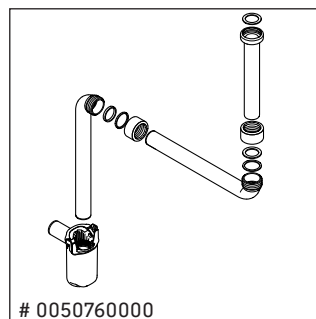

White Tulip # WT 4982 L/M/R

Szerelési útmutató

W mm	X mm
120	780

White Tulip # 236243

W mm	X mm
120	780

White Tulip # 236243

Használati utasítások

A fürdőszoba-bútor készlet megfelel a kiszállítás időpontjában érvényes szabványoknak és előírásoknak, és fürdőszobai beépítésre tervezték. Ne érje közvetlenül víz (pl. zuhanyzás közben).

Az ábrákon szereplő termékek műszaki fejlesztésének és a külső megjelenés változtatásának jogát fenntartjuk.

White Tulip # WT 4982 L/M/R

Szerelési útmutató

Használati utasítások

A fürdőszoba-bútor készlet megfelel a kiszállítás időpontjában érvényes szabványoknak és előírásoknak, és fürdőszobai beépítésre tervezték. Ne érje közvetlenül víz (pl. zuhanyzás közben).