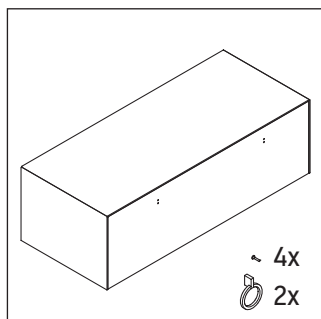

White Tulip # WT 4982 L/M/R

Szerelési útmutató

W mm	X mm
120	780

White Tulip # 236243

W mm	X mm
120	780

White Tulip # 236243

Használati utasítások

A fürdőszoba-bútor készlet megfelel a kiszállítás időpontjában érvényes szabványoknak és előírásoknak, és fürdőszobai beépítésre tervezték. Ne érje közvetlenül víz (pl. zuhanyzás közben).

Az ábrákon szereplő termékek műszaki fejlesztésének és a külső megjelenés változtatásának jogát fenntartjuk.

White Tulip # WT 4982 L/M/R

Szerelési útmutató

Használati utasítások

A fürdőszoba-bútor készlet megfelel a kiszállítás időpontjában érvényes szabványoknak és előírásoknak, és fürdőszobai beépítésre tervezték. Ne érje közvetlenül víz (pl. zuhanyzás közben).