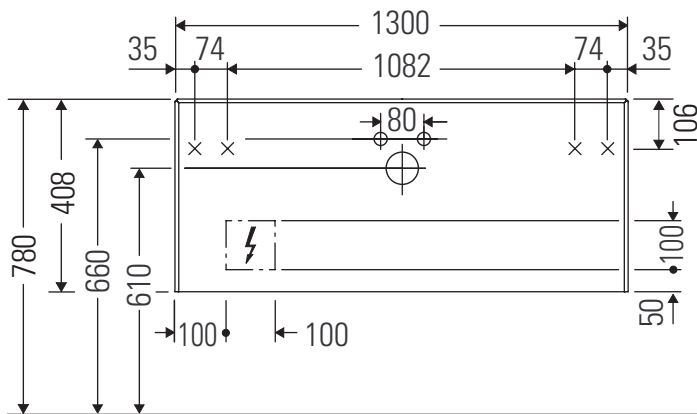

White Tulip # WT 4982 L/M/R

Szerelési útmutató

W mm	X mm
120	780

White Tulip # 236243

W mm	X mm
120	780

White Tulip # 236243

Használati utasítások

A fürdőszoba-bútor készlet megfelel a kiszállítás időpontjában érvényes szabványoknak és előírásoknak, és fürdőszobai beépítésre tervezték. Ne érje közvetlenül víz (pl. zuhanyzás közben).

Az ábrákon szereplő termékek műszaki fejlesztésének és a külső megjelenés változtatásának jogát fenntartjuk.

White Tulip # WT 4982 L/M/R

Szerelési útmutató

Használati utasítások

A fürdőszoba-bútor készlet megfelel a kiszállítás időpontjában érvényes szabványoknak és előírásoknak, és fürdőszobai beépítésre tervezték. Ne érje közvetlenül víz (pl. zuhanyzás közben).