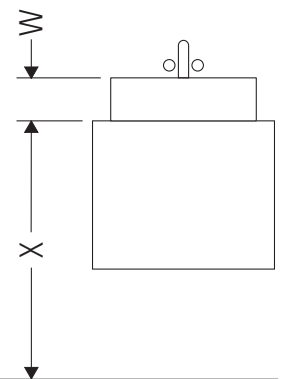

White Tulip # WT 4982 L/M/R

Szerelési útmutató

W mm	X mm
120	780

White Tulip # 236243

W mm	X mm
120	780

White Tulip # 236243

Használati utasítások

A fürdőszoba-bútor készlet megfelel a kiszállítás időpontjában érvényes szabványoknak és előírásoknak, és fürdőszobai beépítésre tervezték. Ne érje közvetlenül víz (pl. zuhanyzás közben).

Az ábrákon szereplő termékek műszaki fejlesztésének és a külső megjelenés változtatásának jogát fenntartjuk.

White Tulip # WT 4982 L/M/R

Szerelési útmutató

Használati utasítások

A fürdőszoba-bútor készlet megfelel a kiszállítás időpontjában érvényes szabványoknak és előírásoknak, és fürdőszobai beépítésre tervezték. Ne érje közvetlenül víz (pl. zuhanyzás közben).