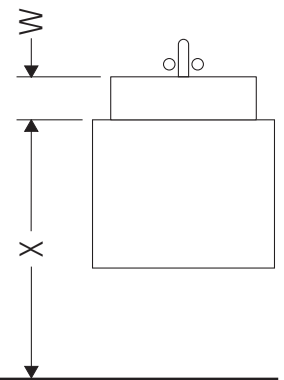

White Tulip # WT 4982 L/M/R

Szerelési útmutató

W mm	X mm
120	780

White Tulip # 236243

W mm	X mm
120	780

White Tulip # 236243

Használati utasítások

A fürdőszoba-bútor készlet megfelel a kiszállítás időpontjában érvényes szabványoknak és előírásoknak, és fürdőszobai beépítésre tervezték. Ne érje közvetlenül víz (pl. zuhanyzás közben).

Az ábrákon szereplő termékek műszaki fejlesztésének és a külső megjelenés változtatásának jogát fenntartjuk.

White Tulip # WT 4982 L/M/R

Szerelési útmutató

Használati utasítások

A fürdőszoba-bútor készlet megfelel a kiszállítás időpontjában érvényes szabványoknak és előírásoknak, és fürdőszobai beépítésre tervezték. Ne érje közvetlenül víz (pl. zuhanyzás közben).