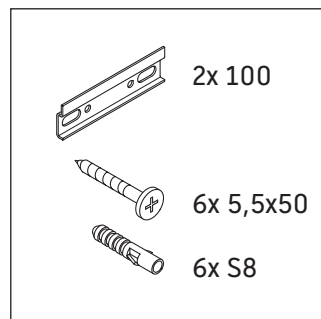

White Tulip # WT 4982 L/M/R

Szerelési útmutató

W mm	X mm
120	780

White Tulip # 236243

W mm	X mm
120	780

White Tulip # 236243

Használati utasítások

A fürdőszoba-bútor készlet megfelel a kiszállítás időpontjában érvényes szabványoknak és előírásoknak, és fürdőszobai beépítésre tervezték. Ne érje közvetlenül víz (pl. zuhanyzás közben).

Az ábrákon szereplő termékek műszaki fejlesztésének és a külső megjelenés változtatásának jogát fenntartjuk.

White Tulip # WT 4982 L/M/R

Szerelési útmutató

Használati utasítások

A fürdőszoba-bútor készlet megfelel a kiszállítás időpontjában érvényes szabványoknak és előírásoknak, és fürdőszobai beépítésre tervezték. Ne érje közvetlenül víz (pl. zuhanyzás közben).