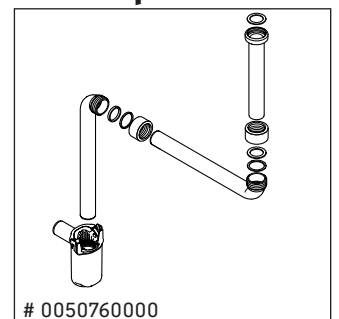

White Tulip # WT 4982 L/M/R

Szerelési útmutató

W mm	X mm
120	780

White Tulip # 236243

W mm	X mm
120	780

White Tulip # 236243

Használati utasítások

A fürdőszoba-bútor készlet megfelel a kiszállítás időpontjában érvényes szabványoknak és előírásoknak, és fürdőszobai beépítésre tervezték. Ne érje közvetlenül víz (pl. zuhanyzás közben).

Az ábrákon szereplő termékek műszaki fejlesztésének és a külső megjelenés változtatásának jogát fenntartjuk.

White Tulip # WT 4982 L/M/R

Szerelési útmutató

Használati utasítások

A fürdőszoba-bútor készlet megfelel a kiszállítás időpontjában érvényes szabványoknak és előírásoknak, és fürdőszobai beépítésre tervezték. Ne érje közvetlenül víz (pl. zuhanyzás közben).