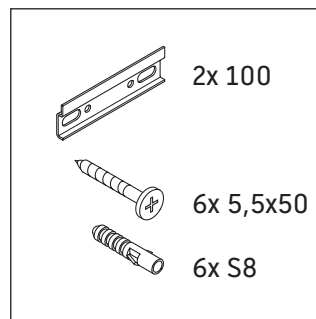

White Tulip # WT 4987 L/M/R

Szerelési útmutató

W mm	X mm
120	780

White Tulip # 236243

W mm	X mm
120	780

White Tulip # 236243

Használati utasítások

A fürdőszoba-bútor készlet megfelel a kiszállítás időpontjában érvényes szabványoknak és előírásoknak, és fürdőszobai beépítésre tervezték. Ne érje közvetlenül víz (pl. zuhanyzás közben).

Az ábrákon szereplő termékek műszaki fejlesztésének és a külső megjelenés változtatásának jogát fenntartjuk.

White Tulip # WT 4987 L/M/R

Szerelési útmutató

Használati utasítások

A fürdőszoba-bútor készlet megfelel a kiszállítás időpontjában érvényes szabványoknak és előírásoknak, és fürdőszobai beépítésre tervezték. Ne érje közvetlenül víz (pl. zuhanyzás közben).