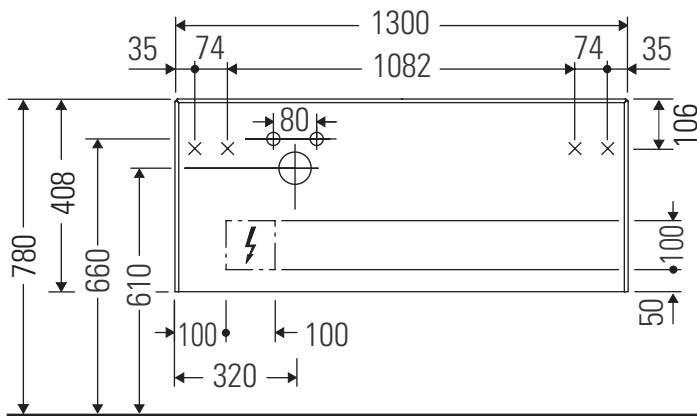

White Tulip # WT 4987 L/M/R

Szerelési útmutató

W mm	X mm
120	780

White Tulip # 236243

W mm	X mm
120	780

White Tulip # 236243

Használati utasítások

A fürdőszoba-bútor készlet megfelel a kiszállítás időpontjában érvényes szabványoknak és előírásoknak, és fürdőszobai beépítésre tervezték. Ne érje közvetlenül víz (pl. zuhanyzás közben).

Az ábrákon szereplő termékek műszaki fejlesztésének és a külső megjelenés változtatásának jogát fenntartjuk.

White Tulip # WT 4987 L/M/R

Szerelési útmutató

Használati utasítások

A fürdőszoba-bútor készlet megfelel a kiszállítás időpontjában érvényes szabványoknak és előírásoknak, és fürdőszobai beépítésre tervezték. Ne érje közvetlenül víz (pl. zuhanyzás közben).