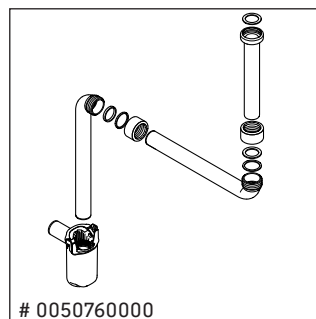

White Tulip # WT 4987 L/M/R

Szerelési útmutató

W mm	X mm
120	780

White Tulip # 236243

W mm	X mm
120	780

White Tulip # 236243

Használati utasítások

A fürdőszoba-bútor készlet megfelel a kiszállítás időpontjában érvényes szabványoknak és előírásoknak, és fürdőszobai beépítésre tervezték. Ne érje közvetlenül víz (pl. zuhanyzás közben).

Az ábrákon szereplő termékek műszaki fejlesztésének és a külső megjelenés változtatásának jogát fenntartjuk.

White Tulip # WT 4987 L/M/R

Szerelési útmutató

Használati utasítások

A fürdőszoba-bútor készlet megfelel a kiszállítás időpontjában érvényes szabványoknak és előírásoknak, és fürdőszobai beépítésre tervezték. Ne érje közvetlenül víz (pl. zuhanyzás közben).