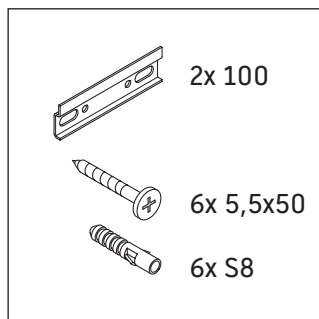

White Tulip # WT 4987 L/M/R

Szerelési útmutató

W mm	X mm
120	780

White Tulip # 236243

W mm	X mm
120	780

White Tulip # 236243

Használati utasítások

A fürdőszoba-bútor készlet megfelel a kiszállítás időpontjában érvényes szabványoknak és előírásoknak, és fürdőszobai beépítésre tervezték. Ne érje közvetlenül víz (pl. zuhanyzás közben).

Az ábrákon szereplő termékek műszaki fejlesztésének és a külső megjelenés változtatásának jogát fenntartjuk.

White Tulip # WT 4987 L/M/R

Szerelési útmutató

Használati utasítások

A fürdőszoba-bútor készlet megfelel a kiszállítás időpontjában érvényes szabványoknak és előírásoknak, és fürdőszobai beépítésre tervezték. Ne érje közvetlenül víz (pl. zuhanyzás közben).