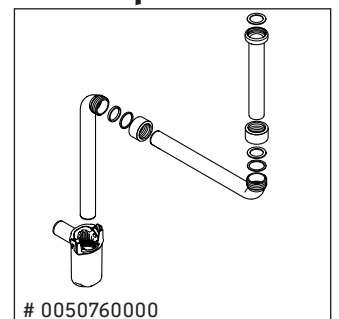

White Tulip # WT 4987 L/M/R

Szerelési útmutató

W mm	X mm
120	780

White Tulip # 236243

W mm	X mm
120	780

White Tulip # 236243

Használati utasítások

A fürdőszoba-bútor készlet megfelel a kiszállítás időpontjában érvényes szabványoknak és előírásoknak, és fürdőszobai beépítésre tervezték. Ne érje közvetlenül víz (pl. zuhanyzás közben).

Az ábrákon szereplő termékek műszaki fejlesztésének és a külső megjelenés változtatásának jogát fenntartjuk.

White Tulip # WT 4987 L/M/R

Szerelési útmutató

Használati utasítások

A fürdőszoba-bútor készlet megfelel a kiszállítás időpontjában érvényes szabványoknak és előírásoknak, és fürdőszobai beépítésre tervezték. Ne érje közvetlenül víz (pl. zuhanyzás közben).