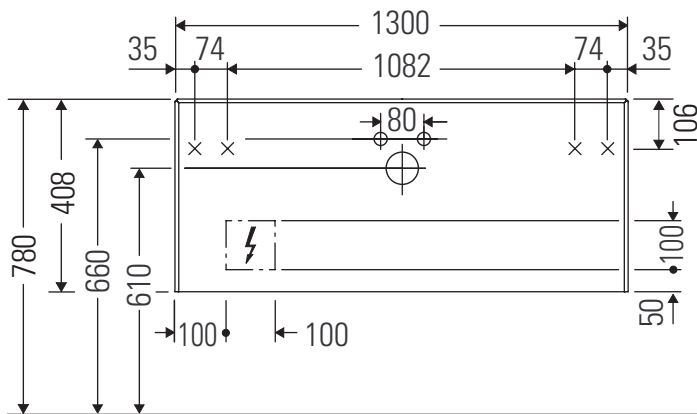

White Tulip # WT 4987 L/M/R

Szerelési útmutató

W mm	X mm
120	780

White Tulip # 236243

W mm	X mm
120	780

White Tulip # 236243

Használati utasítások

A fürdőszoba-bútor készlet megfelel a kiszállítás időpontjában érvényes szabványoknak és előírásoknak, és fürdőszobai beépítésre tervezték. Ne érje közvetlenül víz (pl. zuhanyzás közben).

Az ábrákon szereplő termékek műszaki fejlesztésének és a külső megjelenés változtatásának jogát fenntartjuk.

White Tulip # WT 4987 L/M/R

Szerelési útmutató

Használati utasítások

A fürdőszoba-bútor készlet megfelel a kiszállítás időpontjában érvényes szabványoknak és előírásoknak, és fürdőszobai beépítésre tervezték. Ne érje közvetlenül víz (pl. zuhanyzás közben).