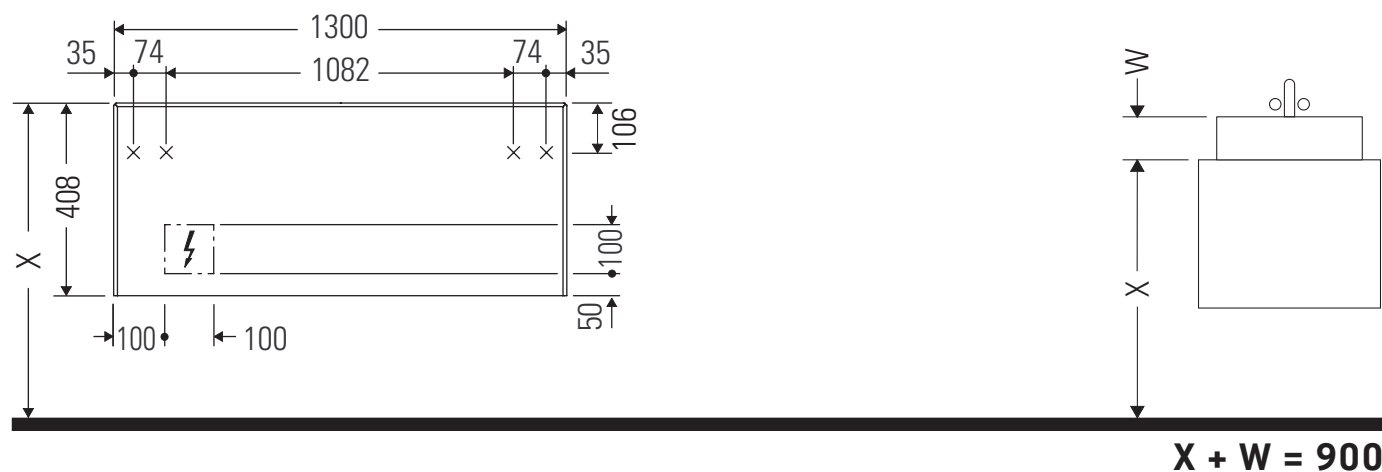

White Tulip # WT 4987 L/M/R

Szerelési útmutató

W mm	X mm
120	780

White Tulip # 236243

W mm	X mm
120	780

White Tulip # 236243

Használati utasítások

A fürdőszoba-bútor készlet megfelel a kiszállítás időpontjában érvényes szabványoknak és előírásoknak, és fürdőszobai beépítésre tervezték. Ne érje közvetlenül víz (pl. zuhanyzás közben).

Az ábrákon szereplő termékek műszaki fejlesztésének és a külső megjelenés változtatásának jogát fenntartjuk.

White Tulip # WT 4987 L/M/R

Szerelési útmutató

Használati utasítások

A fürdőszoba-bútor készlet megfelel a kiszállítás időpontjában érvényes szabványoknak és előírásoknak, és fürdőszobai beépítésre tervezték. Ne érje közvetlenül víz (pl. zuhanyzás közben).