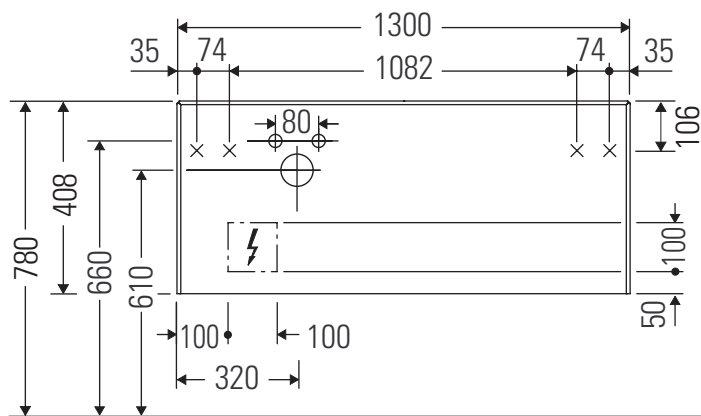

## Szerelési útmutató

W mm	X mm
120	780

## White Tulip # 236243

W mm	X mm
120	780