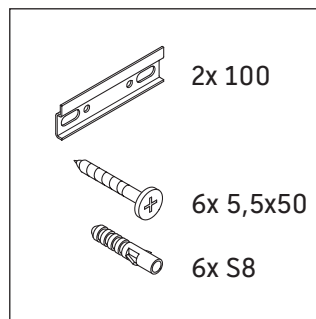

Használati utasítások

A fürdőszoba-bútor készlet megfelel a kiszállítás időpontjában érvényes szabványoknak és előírásoknak, és fürdőszobai beépítésre tervezték. Ne érje közvetlenül víz (pl. zuhanyzás közben).

Az ábrákon szereplő termékek műszaki fejlesztésének és a külső megjelenés változtatásának jogát fenntartjuk.