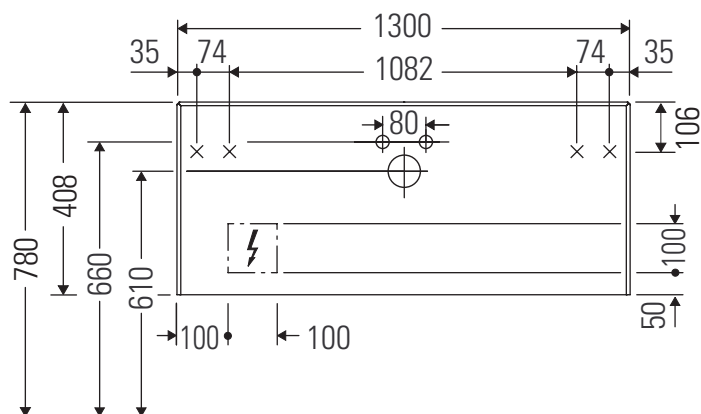

## Szerelési útmutató

W mm	X mm
120	780

## White Tulip # 236243

W mm	X mm
120	780