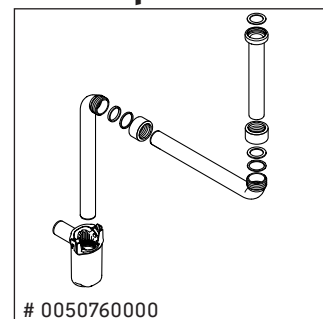

Használati utasítások

A fürdőszoba-bútor készlet megfelel a kiszállítás időpontjában érvényes szabványoknak és előírásoknak, és fürdőszobai beépítésre tervezték. Ne érje közvetlenül víz (pl. zuhanyzás közben).

Az ábrákon szereplő termékek műszaki fejlesztésének és a külső megjelenés változtatásának jogát fenntartjuk.