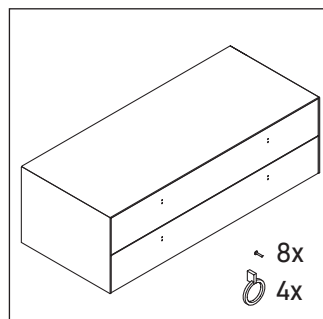

Használati utasítások

A fürdőszoba-bútor készlet megfelel a kiszállítás időpontjában érvényes szabványoknak és előírásoknak, és fürdőszobai beépítésre tervezték. Ne érje közvetlenül víz (pl. zuhanyzás közben).

Az ábrákon szereplő termékek műszaki fejlesztésének és a külső megjelenés változtatásának jogát fenntartjuk.