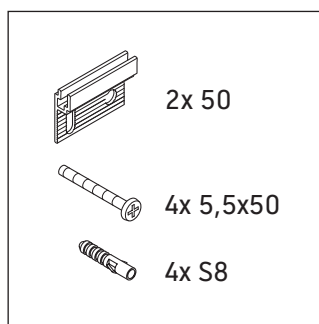

White Tulip

WT 7051

Szerelési útmutató

Használati utasítások

A fürdőszoba-bútor készlet megfelel a kiszállítás időpontjában érvényes szabványoknak és előírásoknak, és fürdőszobai beépítésre tervezték. Ne érje közvetlenül víz (pl. zuhanyzás közben).

Biztosítani kell a 110 V – 230 V-os hálózati csatlakozót.

Érzékelő távolsága a visszatükröző felületektől = > 75 mm.

Az ábrákon szereplő termékek műszaki fejlesztésének és a külső megjelenés változtatásának jogát fenntartjuk.