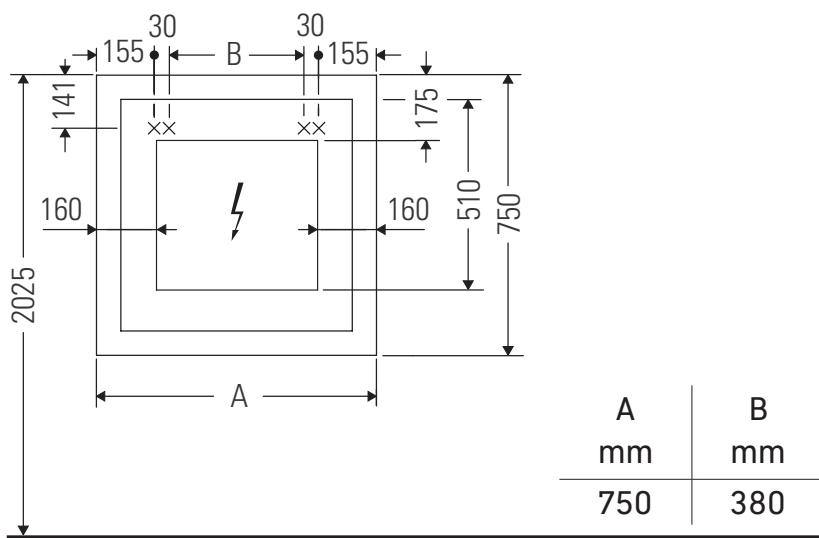

White Tulip

WT 7051

Szerelési útmutató

Használati utasítások

A fürdőszoba-bútor készlet megfelel a kiszállítás időpontjában érvényes szabványoknak és előírásoknak, és fürdőszobai beépítésre tervezték. Ne érje közvetlenül víz (pl. zuhanyzás közben).

Biztosítani kell a 110 V – 230 V-os hálózati csatlakozót.

Érzékelő távolsága a visszatükröző felületektől = > 75 mm.

Az ábrákon szereplő termékek műszaki fejlesztésének és a külső megjelenés változtatásának jogát fenntartjuk.