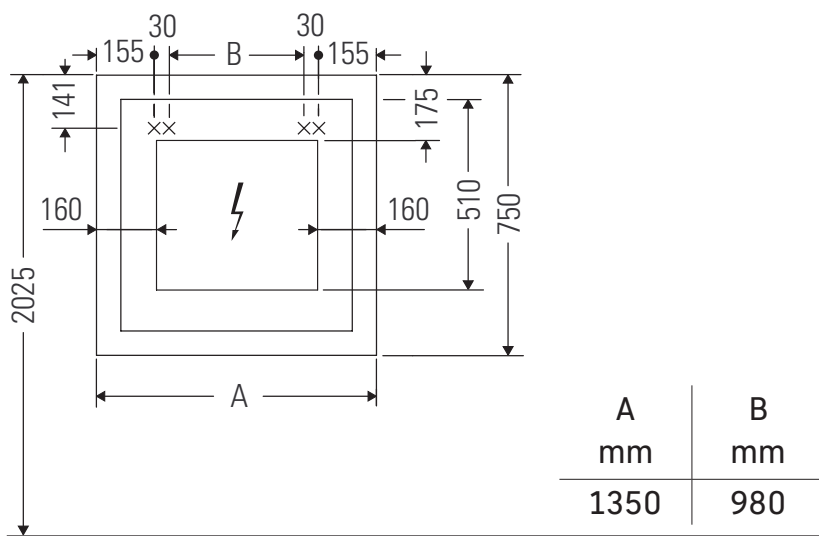

White Tulip

WT 7063

Szerelési útmutató

Használati utasítások

A fürdőszoba-bútor készlet megfelel a kiszállítás időpontjában érvényes szabványoknak és előírásoknak, és fürdőszobai beépítésre tervezték. Ne érje közvetlenül víz (pl. zuhanyzás közben).

Biztosítani kell a 110 V – 230 V-os hálózati csatlakozót.

Érzékelő távolsága a visszatükröző felületektől = > 75 mm.

Az ábrákon szereplő termékek műszaki fejlesztésének és a külső megjelenés változtatásának jogát fenntartjuk.