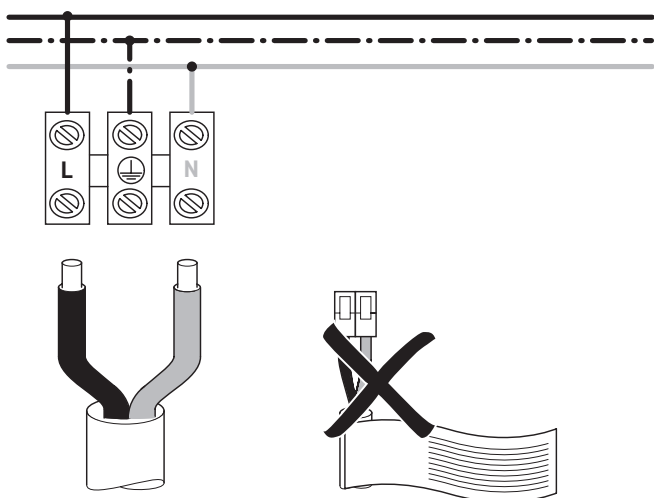

Elektromos bekötés a II. védelmi osztályhoz

Áramcsatlakozás