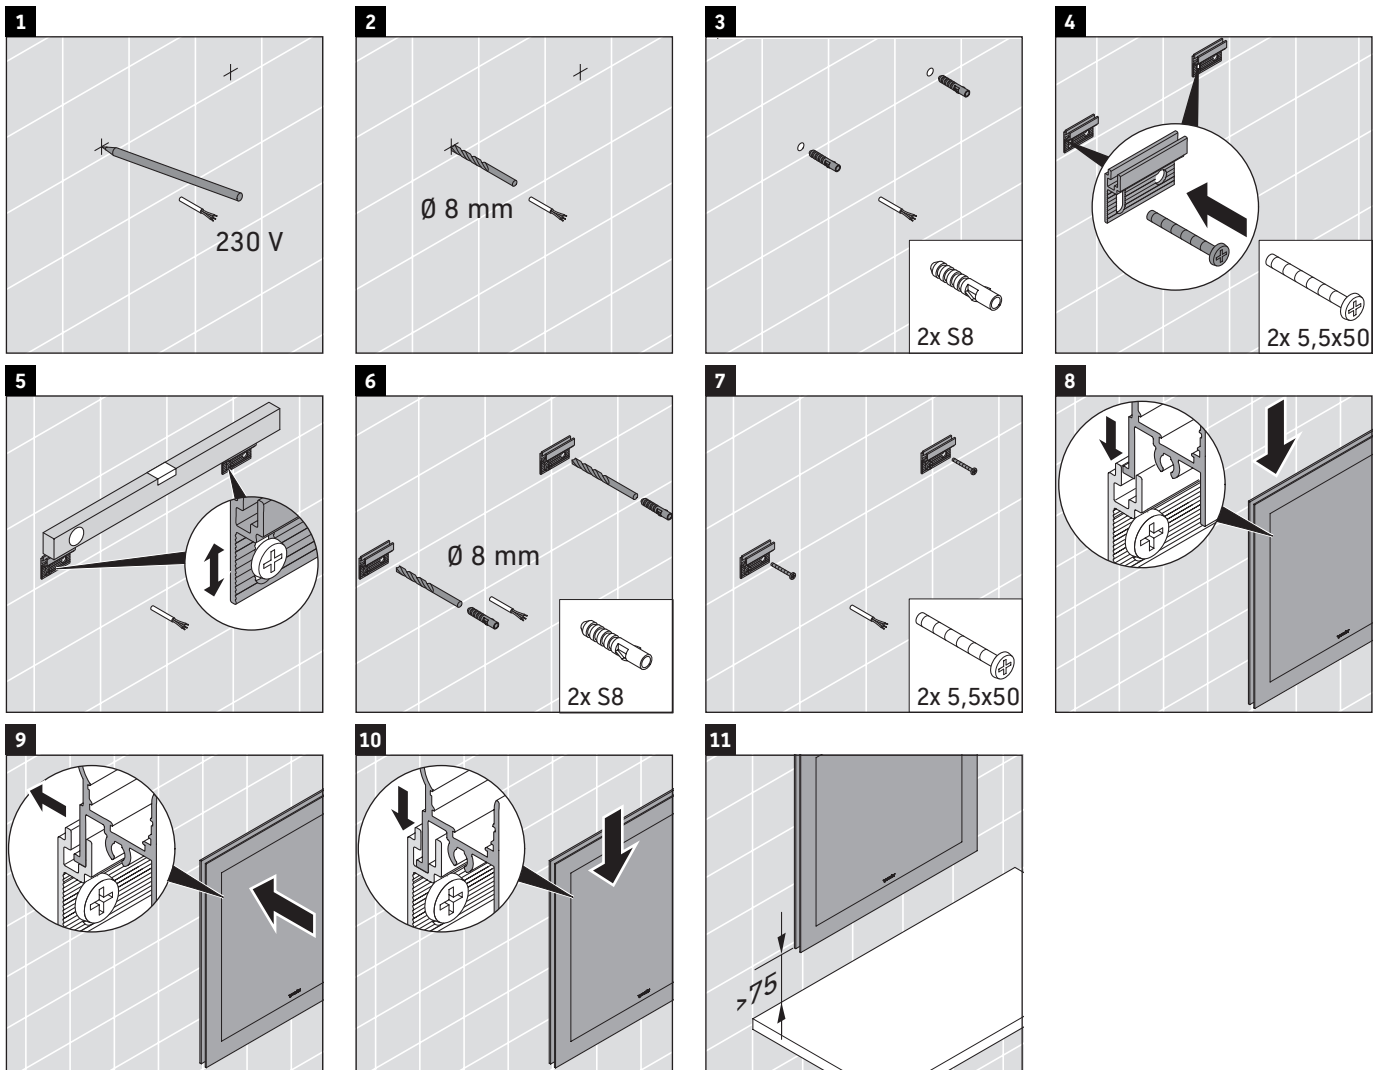

White Tulip

WT 7063

Szerelési útmutató

Használati utasítások

A fürdőszoba-bútor készlet megfelel a kiszállítás időpontjában érvényes szabványoknak és előírásoknak, és fürdőszobai beépítésre tervezték. Ne érje közvetlenül víz (pl. zuhanyzás közben).

Biztosítani kell a 110 V – 230 V-os hálózati csatlakozót.

Érzékelő távolsága a visszatükröző felületektől = > 75 mm.

Az ábrákon szereplő termékek műszaki fejlesztésének és a külső megjelenés változtatásának jogát fenntartjuk.