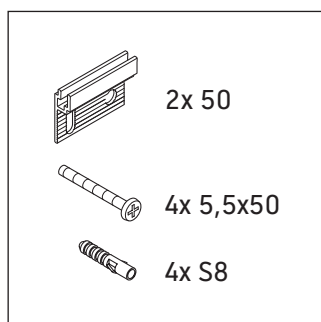

White Tulip

WT 7063

Szerelési útmutató

Használati utasítások

A fürdőszoba-bútor készlet megfelel a kiszállítás időpontjában érvényes szabványoknak és előírásoknak, és fürdőszobai beépítésre tervezték. Ne érje közvetlenül víz (pl. zuhanyzás közben).

Biztosítani kell a 110 V – 230 V-os hálózati csatlakozót.

Érzékelő távolsága a visszatükröző felületektől = > 75 mm.

Az ábrákon szereplő termékek műszaki fejlesztésének és a külső megjelenés változtatásának jogát fenntartjuk.