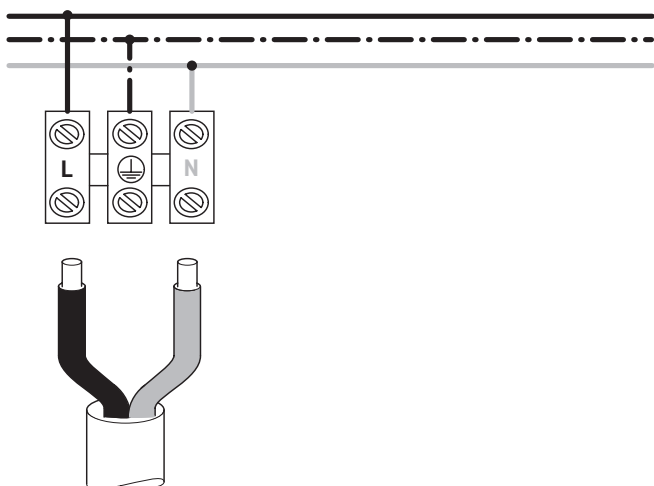

Elektromos bekötés a II. védelmi osztályhoz

Áramcsatlakozás