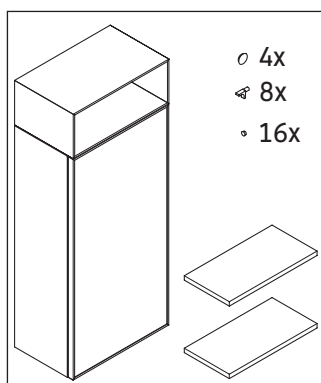

Zencha

ZE 1351 L/R

Szerelési útmutató

Használati utasítások

A fürdőszoba-bútor készlet megfelel a kiszállítás időpontjában érvényes szabványoknak és előírásoknak, és fürdőszobai beépítésre tervezték. Ne érje közvetlenül víz (pl. zuhanyzás közben).