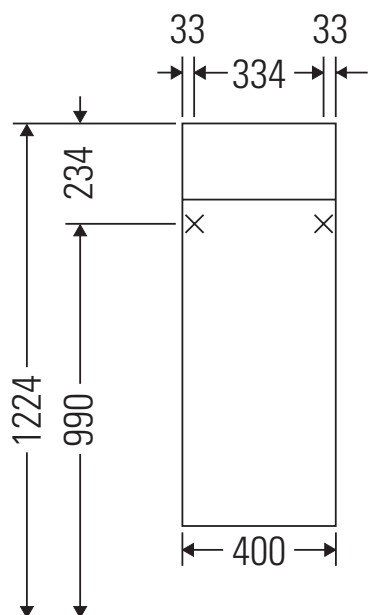

Zencha

ZE 1351 L/R

Szerelési útmutató

Használati utasítások

A fürdőszoba-bútor készlet megfelel a kiszállítás időpontjában érvényes szabványoknak és előírásoknak, és fürdőszobai beépítésre tervezték. Ne érje közvetlenül víz (pl. zuhanyzás közben).