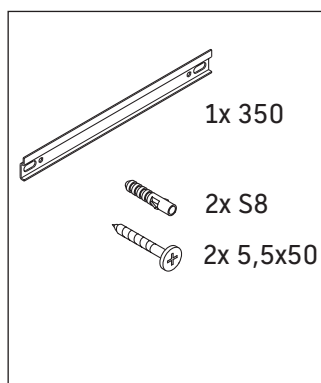

Zencha

ZE 1351 L/R

Szerelési útmutató

Használati utasítások

A fürdőszoba-bútor készlet megfelel a kiszállítás időpontjában érvényes szabványoknak és előírásoknak, és fürdőszobai beépítésre tervezték. Ne érje közvetlenül víz (pl. zuhanyzás közben).