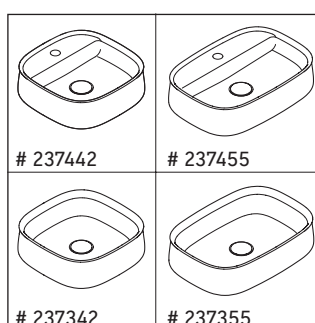

Zencha

ZE 4811

Szerelési útmutató

Zencha

Használati utasítások

A fürdőszoba-bútor készlet megfelel a kiszállítás időpontjában érvényes szabványoknak és előírásoknak, és fürdőszobai beépítésre tervezték. Ne érje közvetlenül víz (pl. zuhanyzás közben).