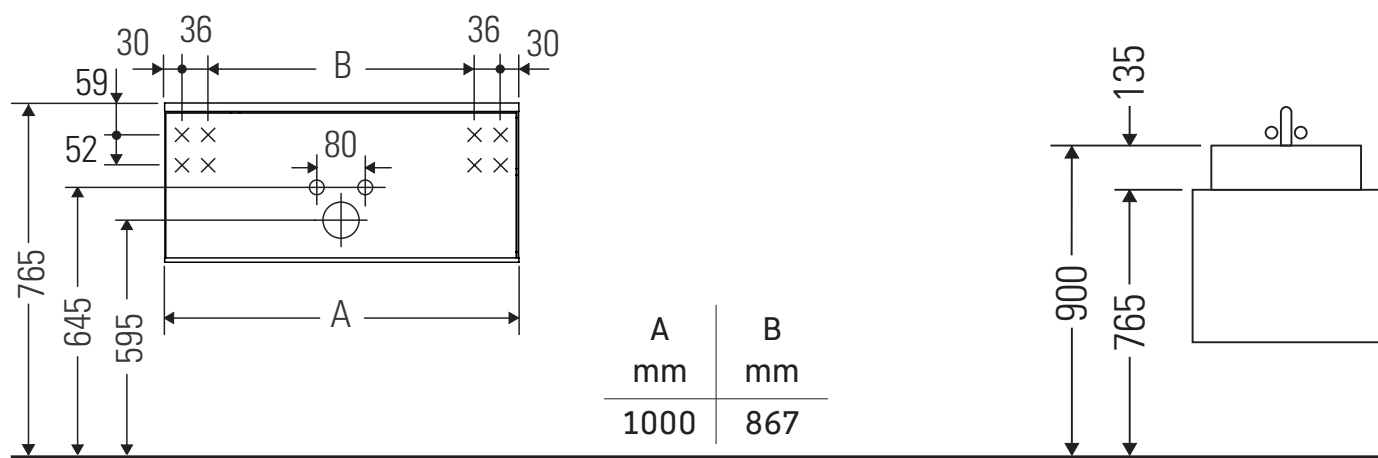

Zencha

ZE 4811

Szerelési útmutató

Zencha

Használati utasítások

A fürdőszoba-bútor készlet megfelel a kiszállítás időpontjában érvényes szabványoknak és előírásoknak, és fürdőszobai beépítésre tervezték. Ne érje közvetlenül víz (pl. zuhanyzás közben).