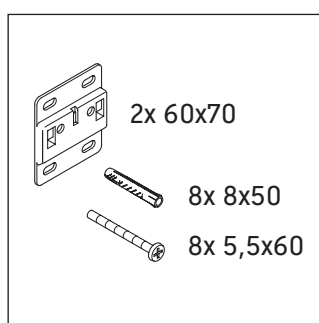

Zencha

ZE 4811

Szerelési útmutató

Zencha

Használati utasítások

A fürdőszoba-bútor készlet megfelel a kiszállítás időpontjában érvényes szabványoknak és előírásoknak, és fürdőszobai beépítésre tervezték. Ne érje közvetlenül víz (pl. zuhanyzás közben).