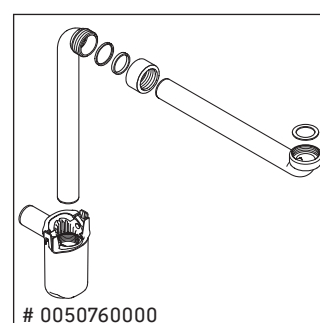

Zencha

ZE 4811

Szerelési útmutató

Zencha

Használati utasítások

A fürdőszoba-bútor készlet megfelel a kiszállítás időpontjában érvényes szabványoknak és előírásoknak, és fürdőszobai beépítésre tervezték. Ne érje közvetlenül víz (pl. zuhanyzás közben).