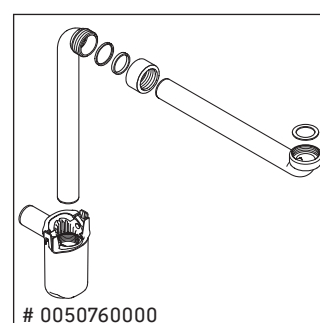

Zencha

ZE 4825

Szerelési útmutató

Zencha

Használati utasítások

A fürdőszoba-bútor készlet megfelel a kiszállítás időpontjában érvényes szabványoknak és előírásoknak, és fürdőszobai beépítésre tervezték. Ne érje közvetlenül víz (pl. zuhanyzás közben).