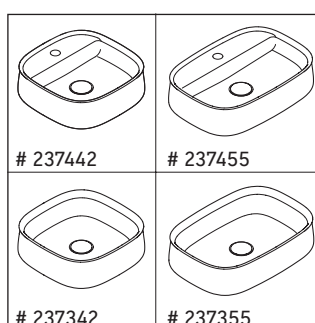

Zencha

ZE 4825

Szerelési útmutató

Zencha

Használati utasítások

A fürdőszoba-bútor készlet megfelel a kiszállítás időpontjában érvényes szabványoknak és előírásoknak, és fürdőszobai beépítésre tervezték. Ne érje közvetlenül víz (pl. zuhanyzás közben).