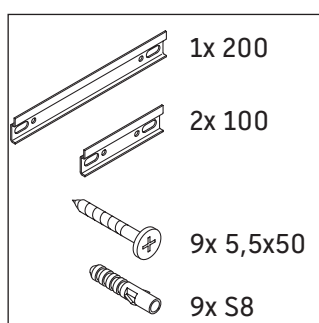

Zencha

ZE 4825

Szerelési útmutató

Zencha

Használati utasítások

A fürdőszoba-bútor készlet megfelel a kiszállítás időpontjában érvényes szabványoknak és előírásoknak, és fürdőszobai beépítésre tervezték. Ne érje közvetlenül víz (pl. zuhanyzás közben).