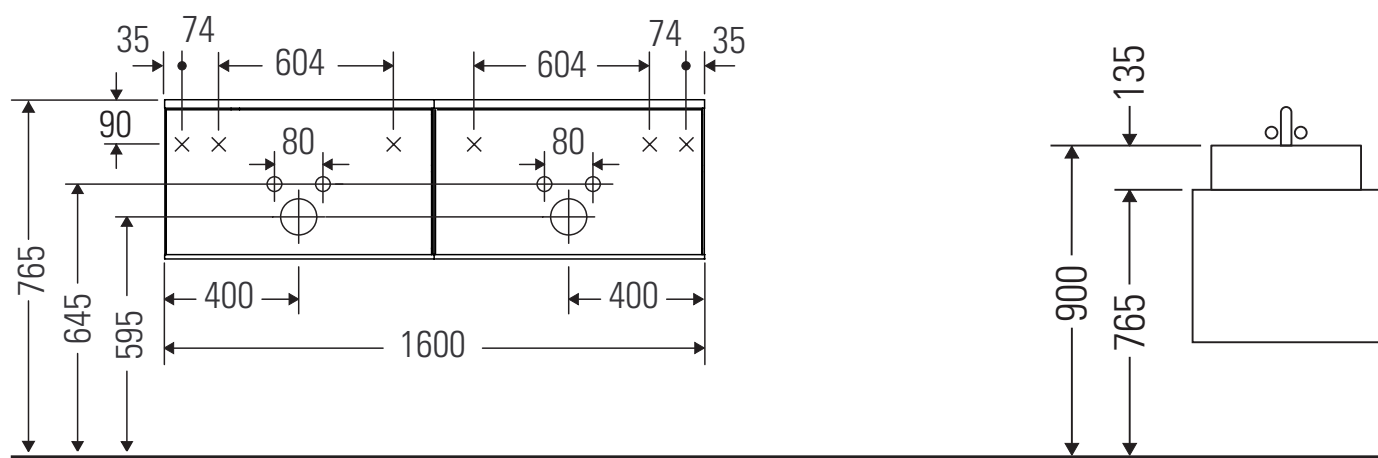

Zencha

ZE 4825

Szerelési útmutató

Zencha

Használati utasítások

A fürdőszoba-bútor készlet megfelel a kiszállítás időpontjában érvényes szabványoknak és előírásoknak, és fürdőszobai beépítésre tervezték. Ne érje közvetlenül víz (pl. zuhanyzás közben).