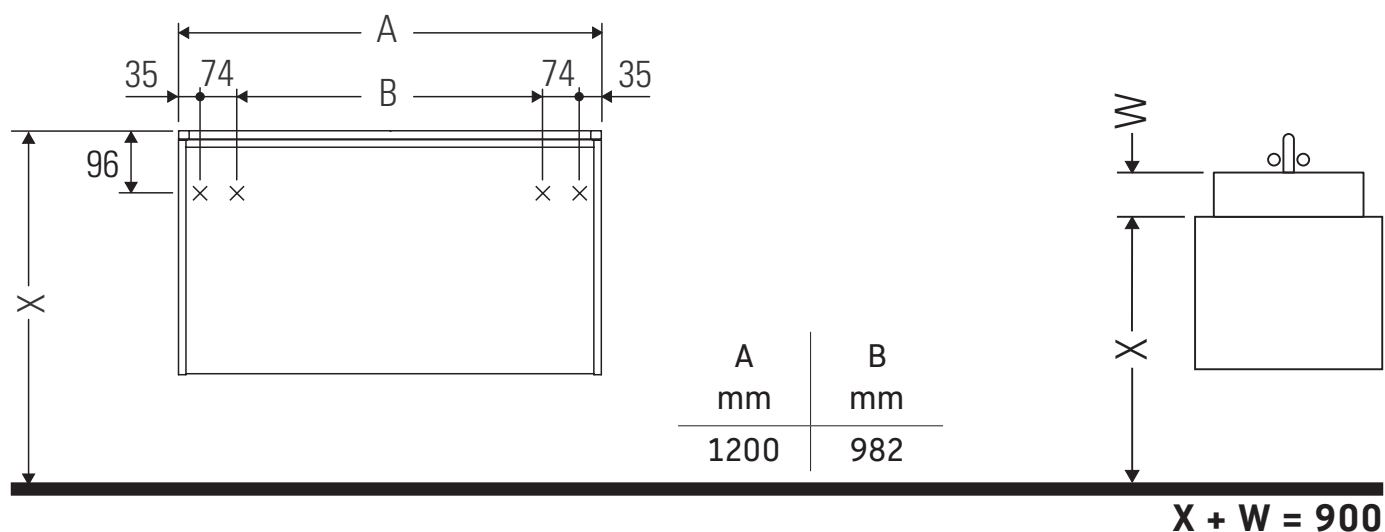

Ketho.2

K2 4887

Szerelési útmutató

Használati utasítások

A fürdőszoba-bútor készlet megfelel a kiszállítás időpontjában érvényes szabványoknak és előírásoknak, és fürdőszobai beépítésre tervezték. Ne érje közvetlenül víz (pl. zuhanyzás közben).