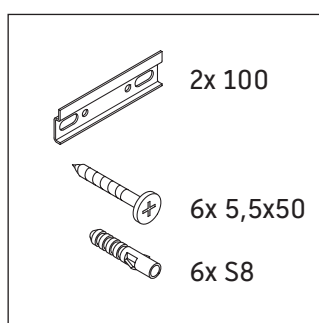

Ketho.2

K2 4887

Szerelési útmutató

Használati utasítások

A fürdőszoba-bútor készlet megfelel a kiszállítás időpontjában érvényes szabványoknak és előírásoknak, és fürdőszobai beépítésre tervezték. Ne érje közvetlenül víz (pl. zuhanyzás közben).