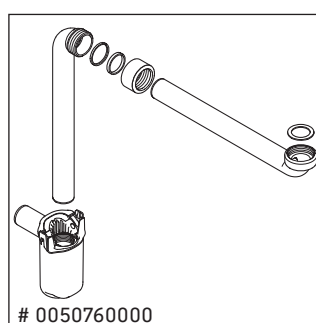

Ketho.2

K2 4887

Szerelési útmutató

Használati utasítások

A fürdőszoba-bútor készlet megfelel a kiszállítás időpontjában érvényes szabványoknak és előírásoknak, és fürdőszobai beépítésre tervezték. Ne érje közvetlenül víz (pl. zuhanyzás közben).