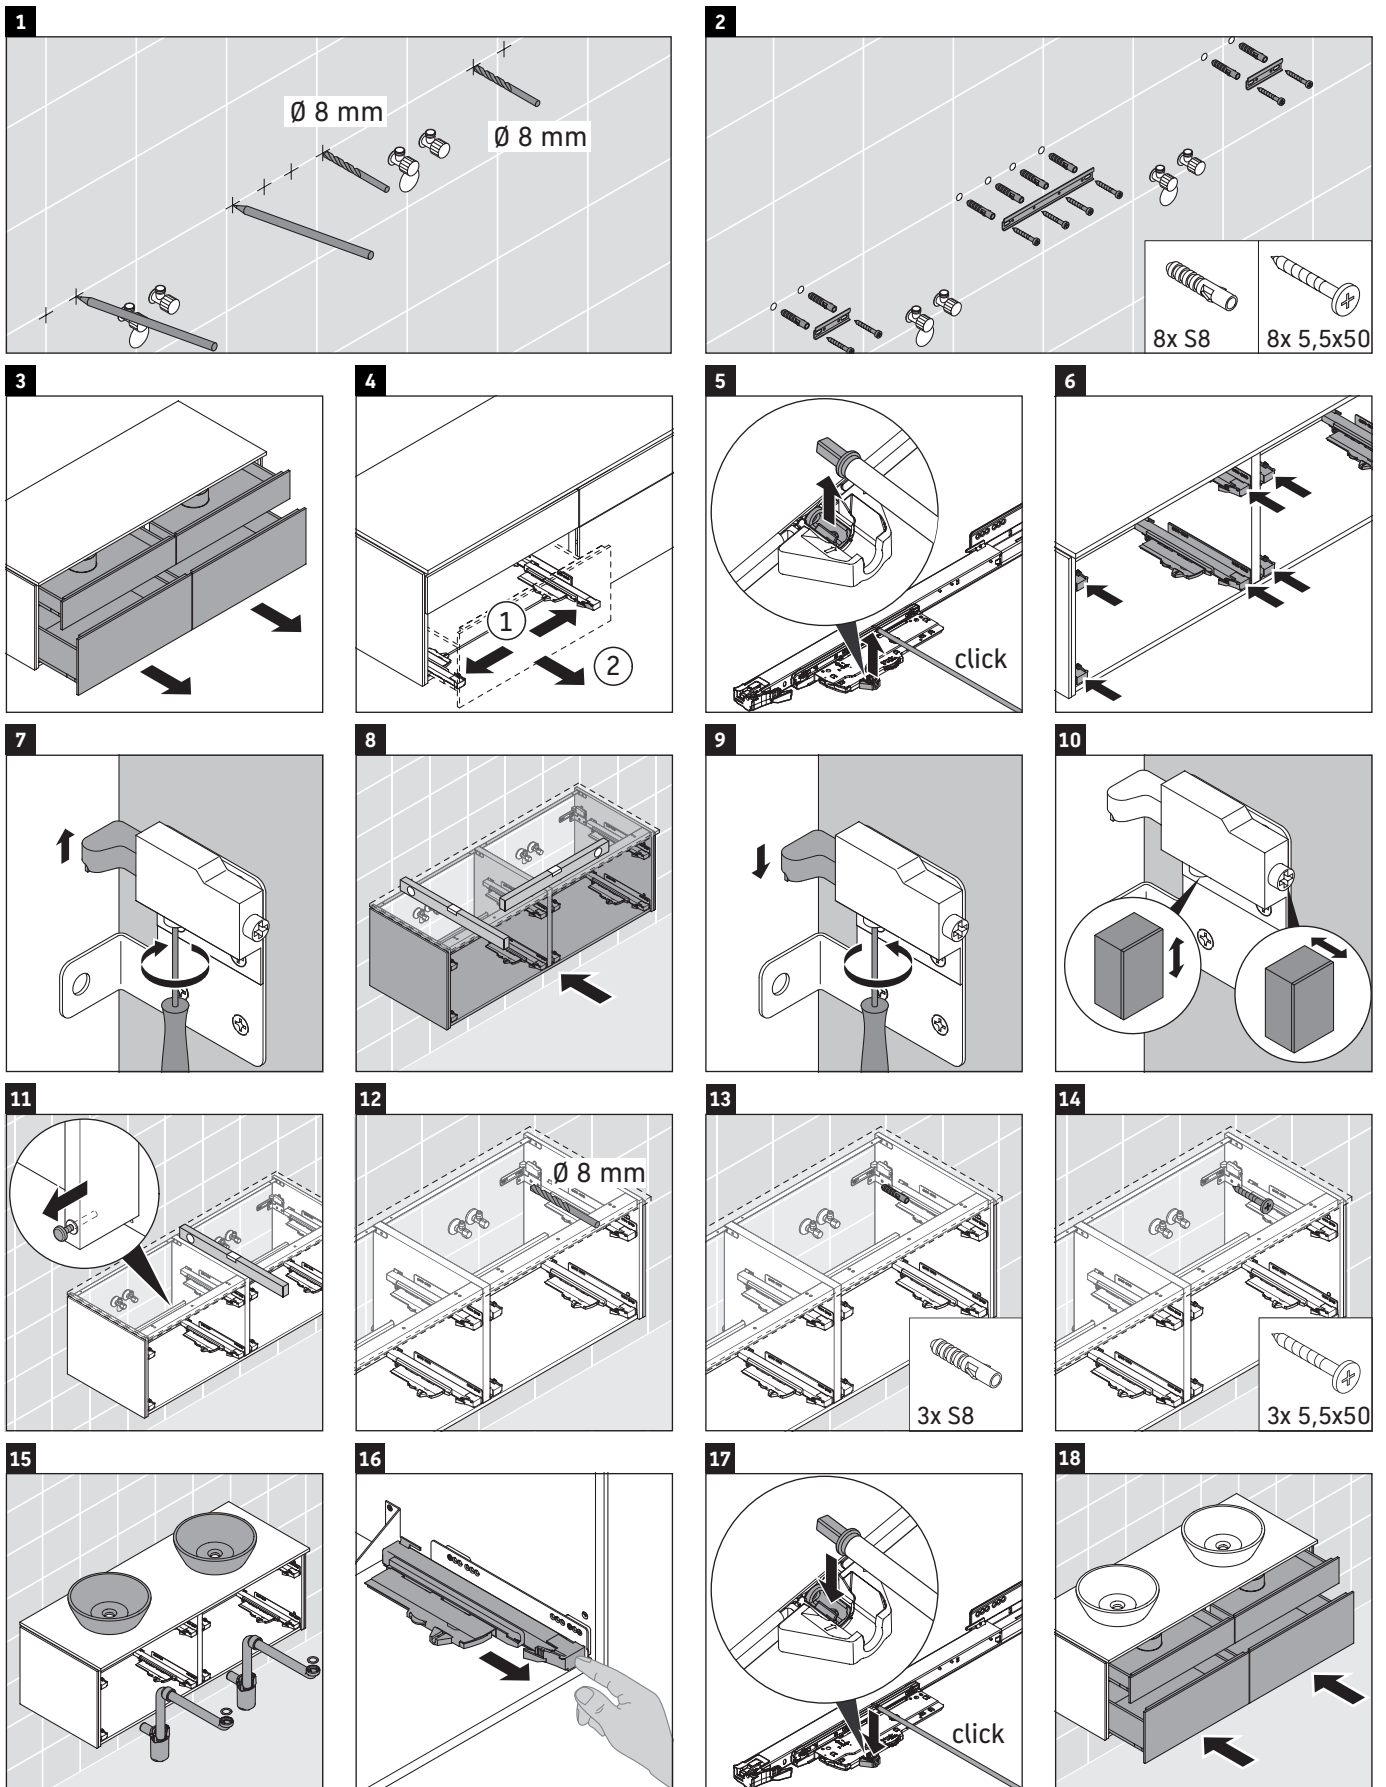

Order no. LC4872/22.03.1