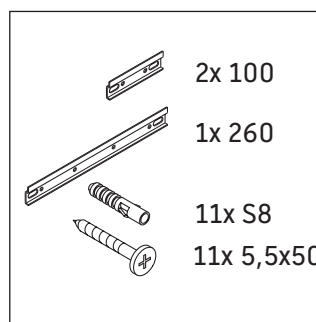

L-Cube

LC 4872

Szerelési útmutató

Használati utasítások

A fürdőszoba-bútor készlet megfelel a kiszállítás időpontjában érvényes szabványoknak és előírásoknak, és fürdőszobai beépítésre tervezték. Ne érje közvetlenül víz (pl. zuhanyzás közben).