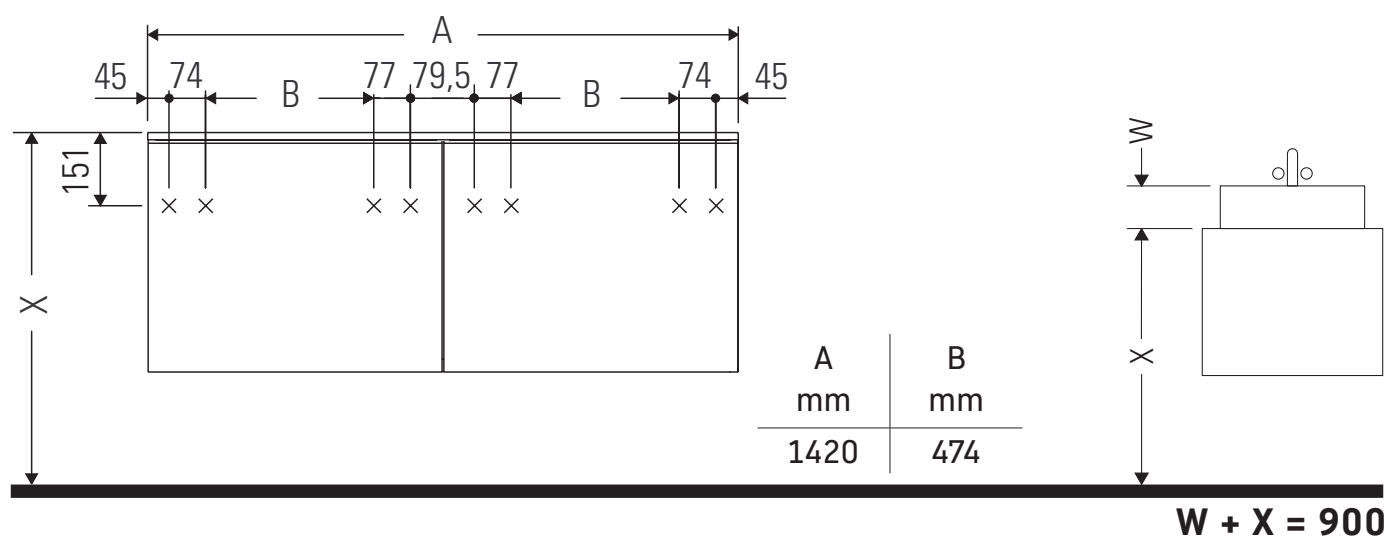

L-Cube

LC 4872

Szerelési útmutató

Használati utasítások

A fürdőszoba-bútor készlet megfelel a kiszállítás időpontjában érvényes szabványoknak és előírásoknak, és fürdőszobai beépítésre tervezték. Ne érje közvetlenül víz (pl. zuhanyzás közben).