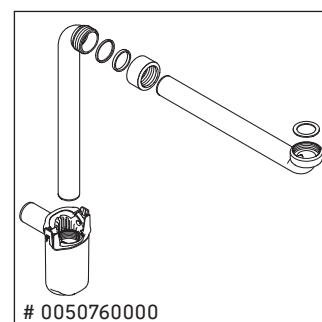

L-Cube

LC 4872

Szerelési útmutató

Használati utasítások

A fürdőszoba-bútor készlet megfelel a kiszállítás időpontjában érvényes szabványoknak és előírásoknak, és fürdőszobai beépítésre tervezték. Ne érje közvetlenül víz (pl. zuhanyzás közben).

Az ábrákon szereplő termékek műszaki fejlesztésének és a külső megjelenés változtatásának jogát fenntartjuk.

Order no. LC4872/22.03.1