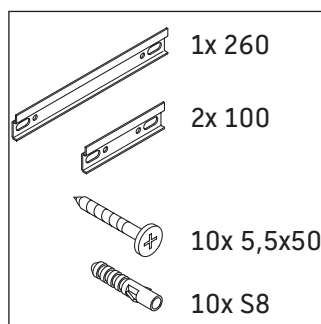

White Tulip # WT 4864 L/R

Szerelési útmutató

White Tulip # 236243

Használati utasítások

A fürdőszoba-bútor készlet megfelel a kiszállítás időpontjában érvényes szabványoknak és előírásoknak, és fürdőszobai beépítésre tervezték. Ne érje közvetlenül víz (pl. zuhanyzás közben).

Az ábrákon szereplő termékek műszaki fejlesztésének és a külső megjelenés változtatásának jogát fenntartjuk.

White Tulip # WT 4864 L/R

Szerelési útmutató

Használati utasítások

A fürdőszoba-bútor készlet megfelel a kiszállítás időpontjában érvényes szabványoknak és előírásoknak, és fürdőszobai beépítésre tervezték. Ne érje közvetlenül víz (pl. zuhanyzás közben).