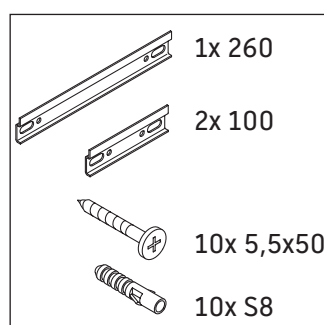

White Tulip # WT 4864 L/R

Szerelési útmutató

White Tulip # 236243

Használati utasítások

A fürdőszoba-bútor készlet megfelel a kiszállítás időpontjában érvényes szabványoknak és előírásoknak, és fürdőszobai beépítésre tervezték. Ne érje közvetlenül víz (pl. zuhanyzás közben).

Az ábrákon szereplő termékek műszaki fejlesztésének és a külső megjelenés változtatásának jogát fenntartjuk.

White Tulip # WT 4864 L/R

Szerelési útmutató

Használati utasítások

A fürdőszoba-bútor készlet megfelel a kiszállítás időpontjában érvényes szabványoknak és előírásoknak, és fürdőszobai beépítésre tervezték. Ne érje közvetlenül víz (pl. zuhanyzás közben).