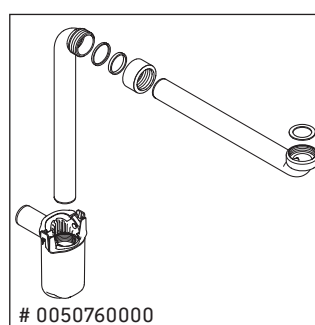

White Tulip # WT 4864 L/R

Szerelési útmutató

White Tulip # 236243

Használati utasítások

A fürdőszoba-bútor készlet megfelel a kiszállítás időpontjában érvényes szabványoknak és előírásoknak, és fürdőszobai beépítésre tervezték. Ne érje közvetlenül víz (pl. zuhanyzás közben).

Az ábrákon szereplő termékek műszaki fejlesztésének és a külső megjelenés változtatásának jogát fenntartjuk.

White Tulip # WT 4864 L/R

Szerelési útmutató

Használati utasítások

A fürdőszoba-bútor készlet megfelel a kiszállítás időpontjában érvényes szabványoknak és előírásoknak, és fürdőszobai beépítésre tervezték. Ne érje közvetlenül víz (pl. zuhanyzás közben).