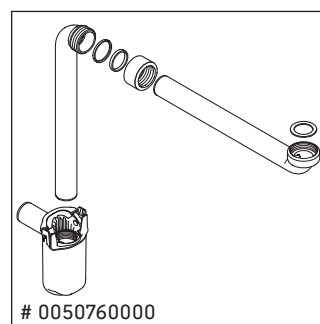

White Tulip # WT 4864 L/R

Szerelési útmutató

White Tulip # 236243

Használati utasítások

A fürdőszoba-bútor készlet megfelel a kiszállítás időpontjában érvényes szabványoknak és előírásoknak, és fürdőszobai beépítésre tervezték. Ne érje közvetlenül víz (pl. zuhanyzás közben).

Az ábrákon szereplő termékek műszaki fejlesztésének és a külső megjelenés változtatásának jogát fenntartjuk.

White Tulip # WT 4864 L/R

Szerelési útmutató

Használati utasítások

A fürdőszoba-bútor készlet megfelel a kiszállítás időpontjában érvényes szabványoknak és előírásoknak, és fürdőszobai beépítésre tervezték. Ne érje közvetlenül víz (pl. zuhanyzás közben).