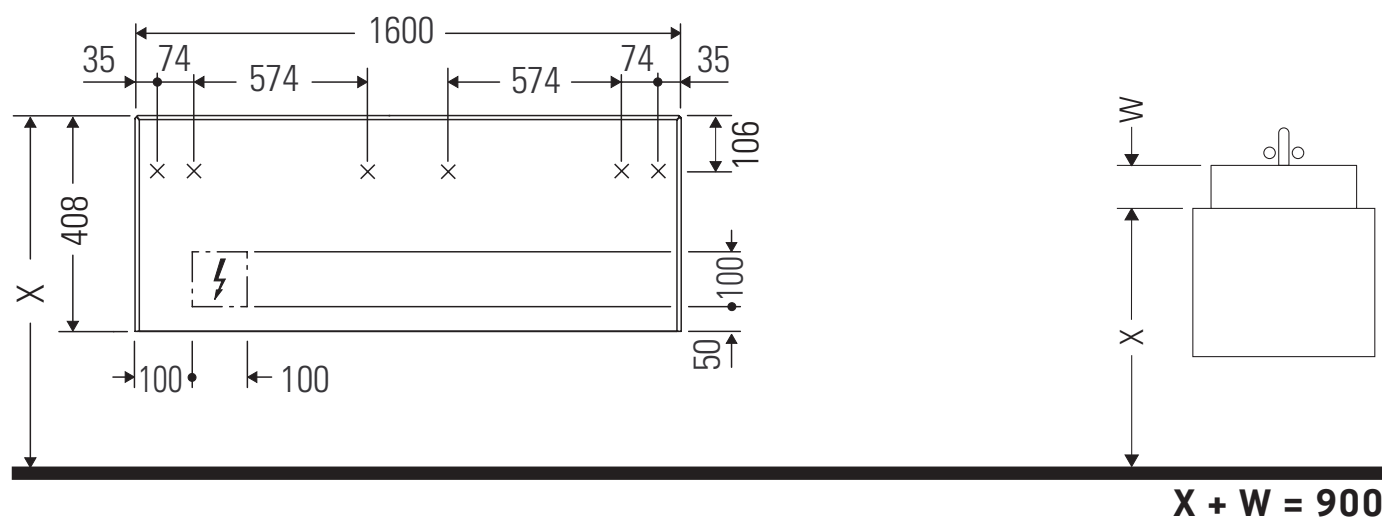

White Tulip # WT 4864 L/R

Szerelési útmutató

White Tulip # 236243

Használati utasítások

A fürdőszoba-bútor készlet megfelel a kiszállítás időpontjában érvényes szabványoknak és előírásoknak, és fürdőszobai beépítésre tervezték. Ne érje közvetlenül víz (pl. zuhanyzás közben).

Az ábrákon szereplő termékek műszaki fejlesztésének és a külső megjelenés változtatásának jogát fenntartjuk.

White Tulip # WT 4864 L/R

Szerelési útmutató

Használati utasítások

A fürdőszoba-bútor készlet megfelel a kiszállítás időpontjában érvényes szabványoknak és előírásoknak, és fürdőszobai beépítésre tervezték. Ne érje közvetlenül víz (pl. zuhanyzás közben).