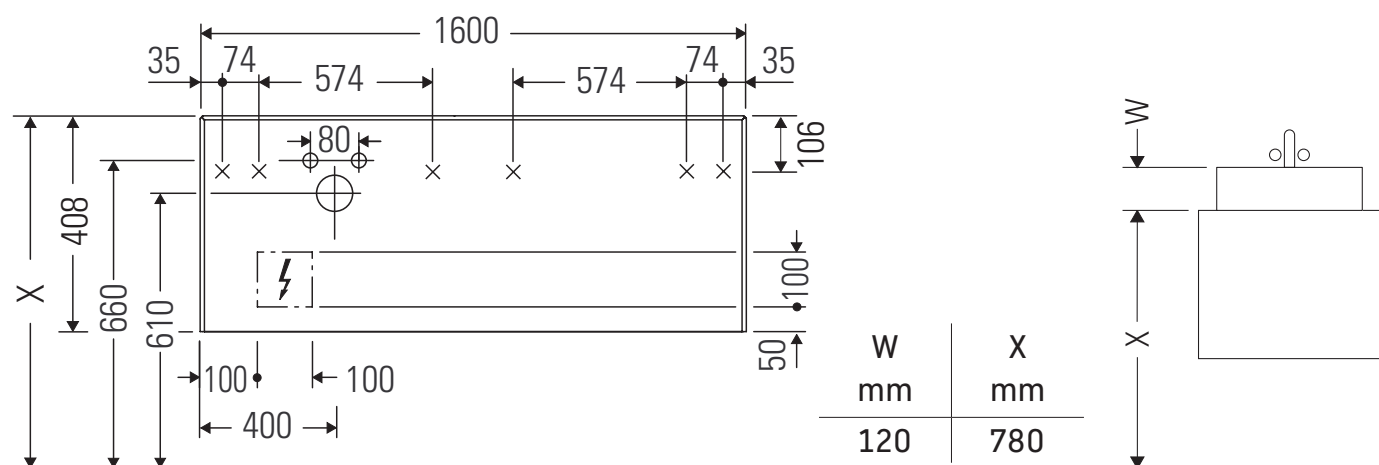

White Tulip # WT 4864 L/R

Szerelési útmutató

White Tulip # 236243

Használati utasítások

A fürdőszoba-bútor készlet megfelel a kiszállítás időpontjában érvényes szabványoknak és előírásoknak, és fürdőszobai beépítésre tervezték. Ne érje közvetlenül víz (pl. zuhanyzás közben).

Az ábrákon szereplő termékek műszaki fejlesztésének és a külső megjelenés változtatásának jogát fenntartjuk.

White Tulip # WT 4864 L/R

Szerelési útmutató

Használati utasítások

A fürdőszoba-bútor készlet megfelel a kiszállítás időpontjában érvényes szabványoknak és előírásoknak, és fürdőszobai beépítésre tervezték. Ne érje közvetlenül víz (pl. zuhanyzás közben).