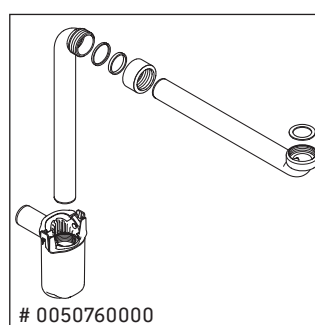

White Tulip

WT 4865 B

Szerelési útmutató

White Tulip # 236243

Használati utasítások

A fürdőszoba-bútor készlet megfelel a kiszállítás időpontjában érvényes szabványoknak és előírásoknak, és fürdőszobai beépítésre tervezték. Ne érje közvetlenül víz (pl. zuhanyzás közben).

Az ábrákon szereplő termékek műszaki fejlesztésének és a külső megjelenés változtatásának jogát fenntartjuk.

White Tulip

WT 4865 B

Szerelési útmutató

Használati utasítások

A fürdőszoba-bútor készlet megfelel a kiszállítás időpontjában érvényes szabványoknak és előírásoknak, és fürdőszobai beépítésre tervezték. Ne érje közvetlenül víz (pl. zuhanyzás közben).