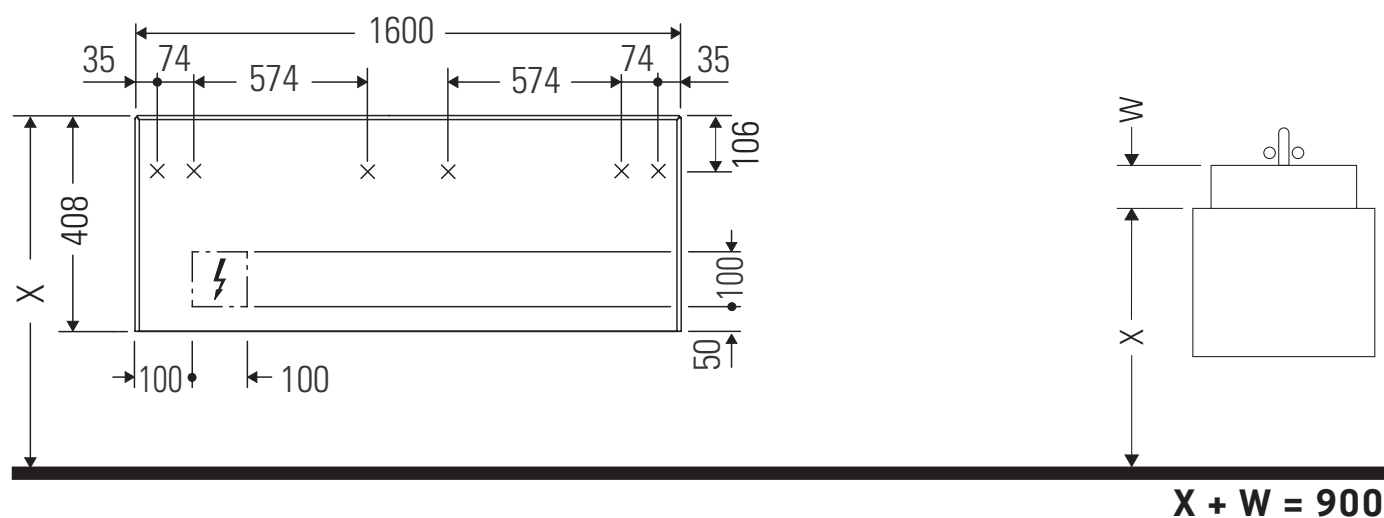

White Tulip

WT 4865 B

Szerelési útmutató

White Tulip # 236243

Használati utasítások

A fürdőszoba-bútor készlet megfelel a kiszállítás időpontjában érvényes szabványoknak és előírásoknak, és fürdőszobai beépítésre tervezték. Ne érje közvetlenül víz (pl. zuhanyzás közben).

Az ábrákon szereplő termékek műszaki fejlesztésének és a külső megjelenés változtatásának jogát fenntartjuk.

White Tulip

WT 4865 B

Szerelési útmutató

Használati utasítások

A fürdőszoba-bútor készlet megfelel a kiszállítás időpontjában érvényes szabványoknak és előírásoknak, és fürdőszobai beépítésre tervezték. Ne érje közvetlenül víz (pl. zuhanyzás közben).