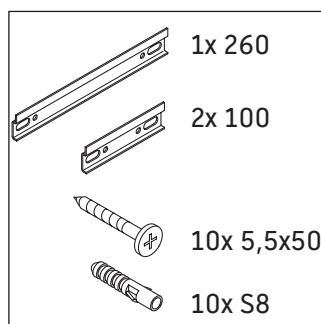

White Tulip

WT 4865 B

Szerelési útmutató

White Tulip # 236243

Használati utasítások

A fürdőszoba-bútor készlet megfelel a kiszállítás időpontjában érvényes szabványoknak és előírásoknak, és fürdőszobai beépítésre tervezték. Ne érje közvetlenül víz (pl. zuhanyzás közben).

Az ábrákon szereplő termékek műszaki fejlesztésének és a külső megjelenés változtatásának jogát fenntartjuk.

White Tulip

WT 4865 B

Szerelési útmutató

Használati utasítások

A fürdőszoba-bútor készlet megfelel a kiszállítás időpontjában érvényes szabványoknak és előírásoknak, és fürdőszobai beépítésre tervezték. Ne érje közvetlenül víz (pl. zuhanyzás közben).