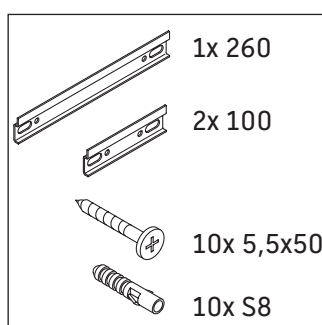

White Tulip

WT 4865 B

Szerelési útmutató

White Tulip # 236243

Használati utasítások

A fürdőszoba-bútor készlet megfelel a kiszállítás időpontjában érvényes szabványoknak és előírásoknak, és fürdőszobai beépítésre tervezték. Ne érje közvetlenül víz (pl. zuhanyzás közben).

Az ábrákon szereplő termékek műszaki fejlesztésének és a külső megjelenés változtatásának jogát fenntartjuk.

White Tulip

WT 4865 B

Szerelési útmutató

Használati utasítások

A fürdőszoba-bútor készlet megfelel a kiszállítás időpontjában érvényes szabványoknak és előírásoknak, és fürdőszobai beépítésre tervezték. Ne érje közvetlenül víz (pl. zuhanyzás közben).