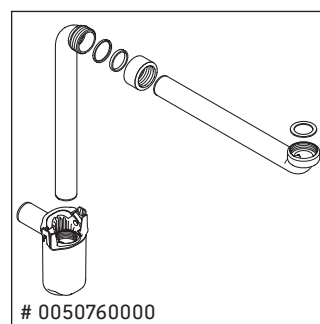

White Tulip

WT 4865 B

Szerelési útmutató

White Tulip # 236243

Használati utasítások

A fürdőszoba-bútor készlet megfelel a kiszállítás időpontjában érvényes szabványoknak és előírásoknak, és fürdőszobai beépítésre tervezték. Ne érje közvetlenül víz (pl. zuhanyzás közben).

Az ábrákon szereplő termékek műszaki fejlesztésének és a külső megjelenés változtatásának jogát fenntartjuk.

White Tulip

WT 4865 B

Szerelési útmutató

Használati utasítások

A fürdőszoba-bútor készlet megfelel a kiszállítás időpontjában érvényes szabványoknak és előírásoknak, és fürdőszobai beépítésre tervezték. Ne érje közvetlenül víz (pl. zuhanyzás közben).