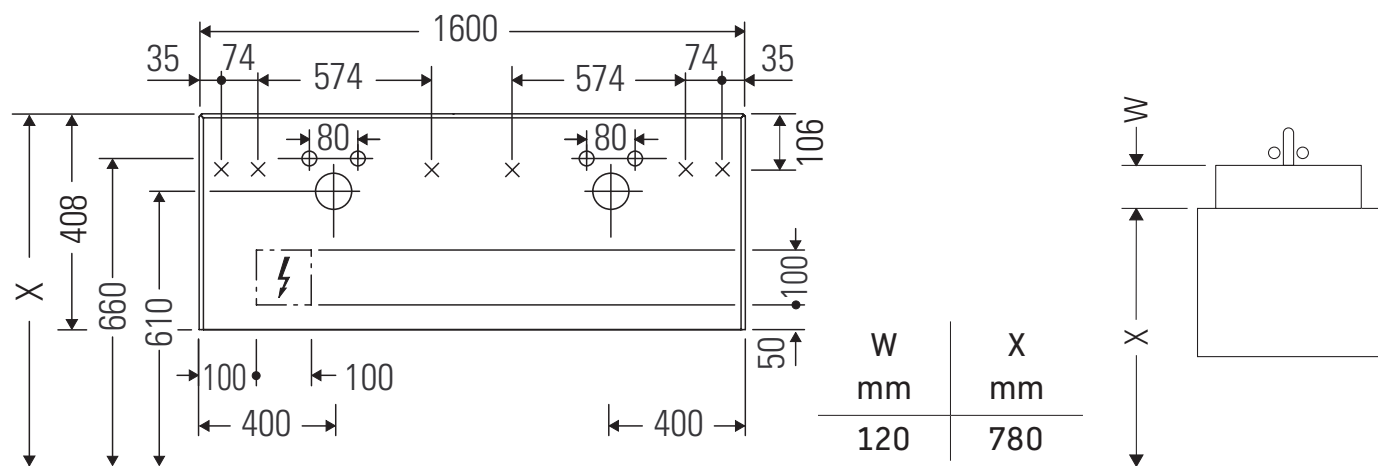

White Tulip

WT 4865 B

Szerelési útmutató

White Tulip # 236243

Használati utasítások

A fürdőszoba-bútor készlet megfelel a kiszállítás időpontjában érvényes szabványoknak és előírásoknak, és fürdőszobai beépítésre tervezték. Ne érje közvetlenül víz (pl. zuhanyzás közben).

Az ábrákon szereplő termékek műszaki fejlesztésének és a külső megjelenés változtatásának jogát fenntartjuk.

White Tulip

WT 4865 B

Szerelési útmutató

Használati utasítások

A fürdőszoba-bútor készlet megfelel a kiszállítás időpontjában érvényes szabványoknak és előírásoknak, és fürdőszobai beépítésre tervezték. Ne érje közvetlenül víz (pl. zuhanyzás közben).