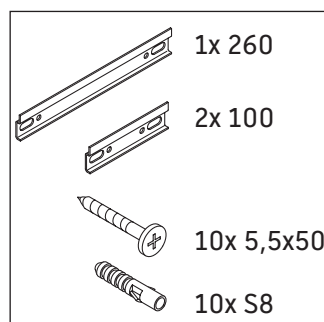

White Tulip

WT 4868 B

Szerelési útmutató

White Tulip # 236243

Használati utasítások

A fürdőszoba-bútor készlet megfelel a kiszállítás időpontjában érvényes szabványoknak és előírásoknak, és fürdőszobai beépítésre tervezték. Ne érje közvetlenül víz (pl. zuhanyzás közben).

Az ábrákon szereplő termékek műszaki fejlesztésének és a külső megjelenés változtatásának jogát fenntartjuk.

White Tulip

WT 4868 B

Szerelési útmutató

$$X + W = 900$$

Használati utasítások

A fürdőszoba-bútor készlet megfelel a kiszállítás időpontjában érvényes szabványoknak és előírásoknak, és fürdőszobai beépítésre tervezték. Ne érje közvetlenül víz (pl. zuhanyzás közben).