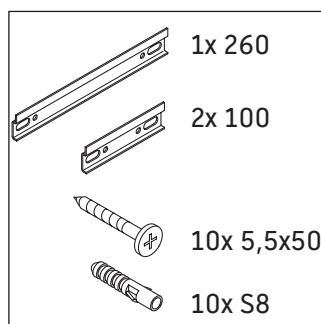

White Tulip

WT 4868 B

Szerelési útmutató

White Tulip # 236243

Használati utasítások

A fürdőszoba-bútor készlet megfelel a kiszállítás időpontjában érvényes szabványoknak és előírásoknak, és fürdőszobai beépítésre tervezték. Ne érje közvetlenül víz (pl. zuhanyzás közben).

Az ábrákon szereplő termékek műszaki fejlesztésének és a külső megjelenés változtatásának jogát fenntartjuk.

White Tulip

WT 4868 B

Szerelési útmutató

$$X + W = 900$$

Használati utasítások

A fürdőszoba-bútor készlet megfelel a kiszállítás időpontjában érvényes szabványoknak és előírásoknak, és fürdőszobai beépítésre tervezték. Ne érje közvetlenül víz (pl. zuhanyzás közben).