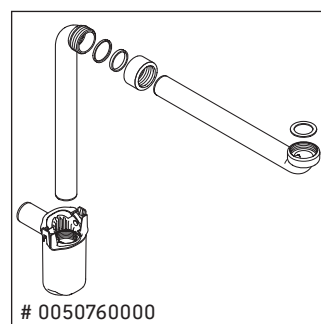

White Tulip

WT 4868 B

Szerelési útmutató

White Tulip # 236243

Használati utasítások

A fürdőszoba-bútor készlet megfelel a kiszállítás időpontjában érvényes szabványoknak és előírásoknak, és fürdőszobai beépítésre tervezték. Ne érje közvetlenül víz (pl. zuhanyzás közben).

Az ábrákon szereplő termékek műszaki fejlesztésének és a külső megjelenés változtatásának jogát fenntartjuk.

White Tulip

WT 4868 B

Szerelési útmutató

$$X + W = 900$$

Használati utasítások

A fürdőszoba-bútor készlet megfelel a kiszállítás időpontjában érvényes szabványoknak és előírásoknak, és fürdőszobai beépítésre tervezték. Ne érje közvetlenül víz (pl. zuhanyzás közben).