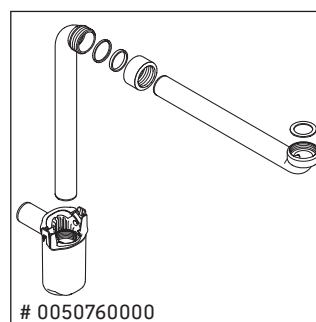

White Tulip

WT 4868 B

Szerelési útmutató

White Tulip # 236243

Használati utasítások

A fürdőszoba-bútor készlet megfelel a kiszállítás időpontjában érvényes szabványoknak és előírásoknak, és fürdőszobai beépítésre tervezték. Ne érje közvetlenül víz (pl. zuhanyzás közben).

Az ábrákon szereplő termékek műszaki fejlesztésének és a külső megjelenés változtatásának jogát fenntartjuk.

White Tulip

WT 4868 B

Szerelési útmutató

$$X + W = 900$$

Használati utasítások

A fürdőszoba-bútor készlet megfelel a kiszállítás időpontjában érvényes szabványoknak és előírásoknak, és fürdőszobai beépítésre tervezték. Ne érje közvetlenül víz (pl. zuhanyzás közben).

Az ábrákon szereplő termékek műszaki fejlesztésének és a külső megjelenés változtatásának jogát fenntartjuk.

Order no. WT 4868/22.10.2