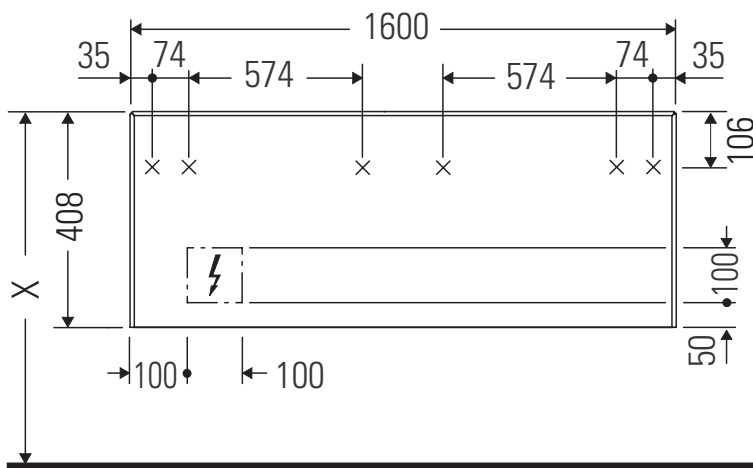

White Tulip

WT 4868 B

Szerelési útmutató

White Tulip # 236243

Használati utasítások

A fürdőszoba-bútor készlet megfelel a kiszállítás időpontjában érvényes szabványoknak és előírásoknak, és fürdőszobai beépítésre tervezték. Ne érje közvetlenül víz (pl. zuhanyzás közben).

Az ábrákon szereplő termékek műszaki fejlesztésének és a külső megjelenés változtatásának jogát fenntartjuk.

White Tulip

WT 4868 B

Szerelési útmutató

$$X + W = 900$$

Használati utasítások

A fürdőszoba-bútor készlet megfelel a kiszállítás időpontjában érvényes szabványoknak és előírásoknak, és fürdőszobai beépítésre tervezték. Ne érje közvetlenül víz (pl. zuhanyzás közben).

Az ábrákon szereplő termékek műszaki fejlesztésének és a külső megjelenés változtatásának jogát fenntartjuk.

Order no. WT 4868/22.10.2