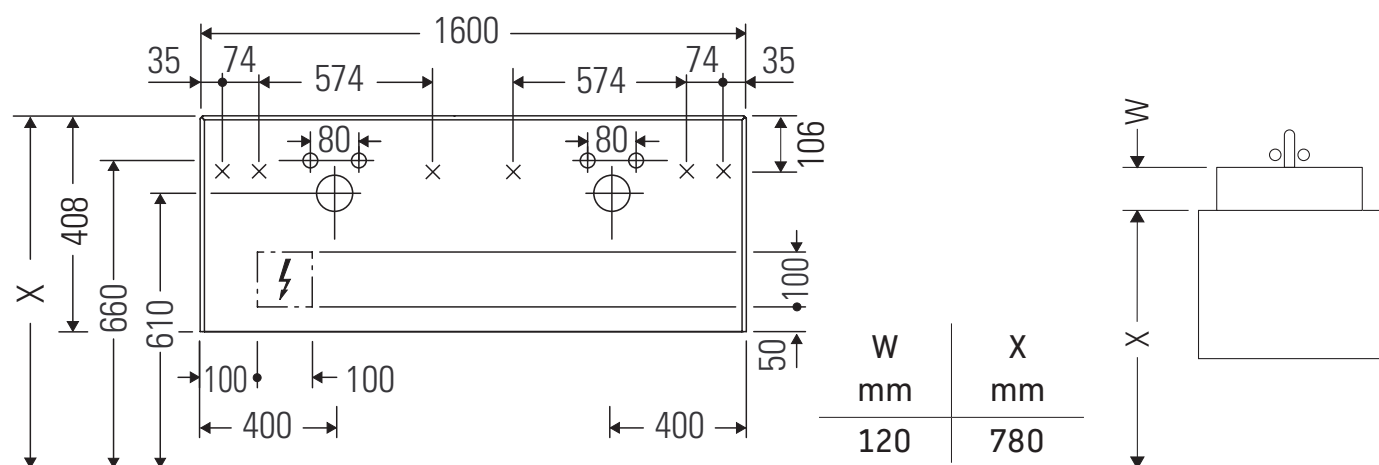

White Tulip

WT 4868 B

Szerelési útmutató

White Tulip # 236243

Használati utasítások

A fürdőszoba-bútor készlet megfelel a kiszállítás időpontjában érvényes szabványoknak és előírásoknak, és fürdőszobai beépítésre tervezték. Ne érje közvetlenül víz (pl. zuhanyzás közben).

Az ábrákon szereplő termékek műszaki fejlesztésének és a külső megjelenés változtatásának jogát fenntartjuk.

White Tulip

WT 4868 B

Szerelési útmutató

$$X + W = 900$$

Használati utasítások

A fürdőszoba-bútor készlet megfelel a kiszállítás időpontjában érvényes szabványoknak és előírásoknak, és fürdőszobai beépítésre tervezték. Ne érje közvetlenül víz (pl. zuhanyzás közben).