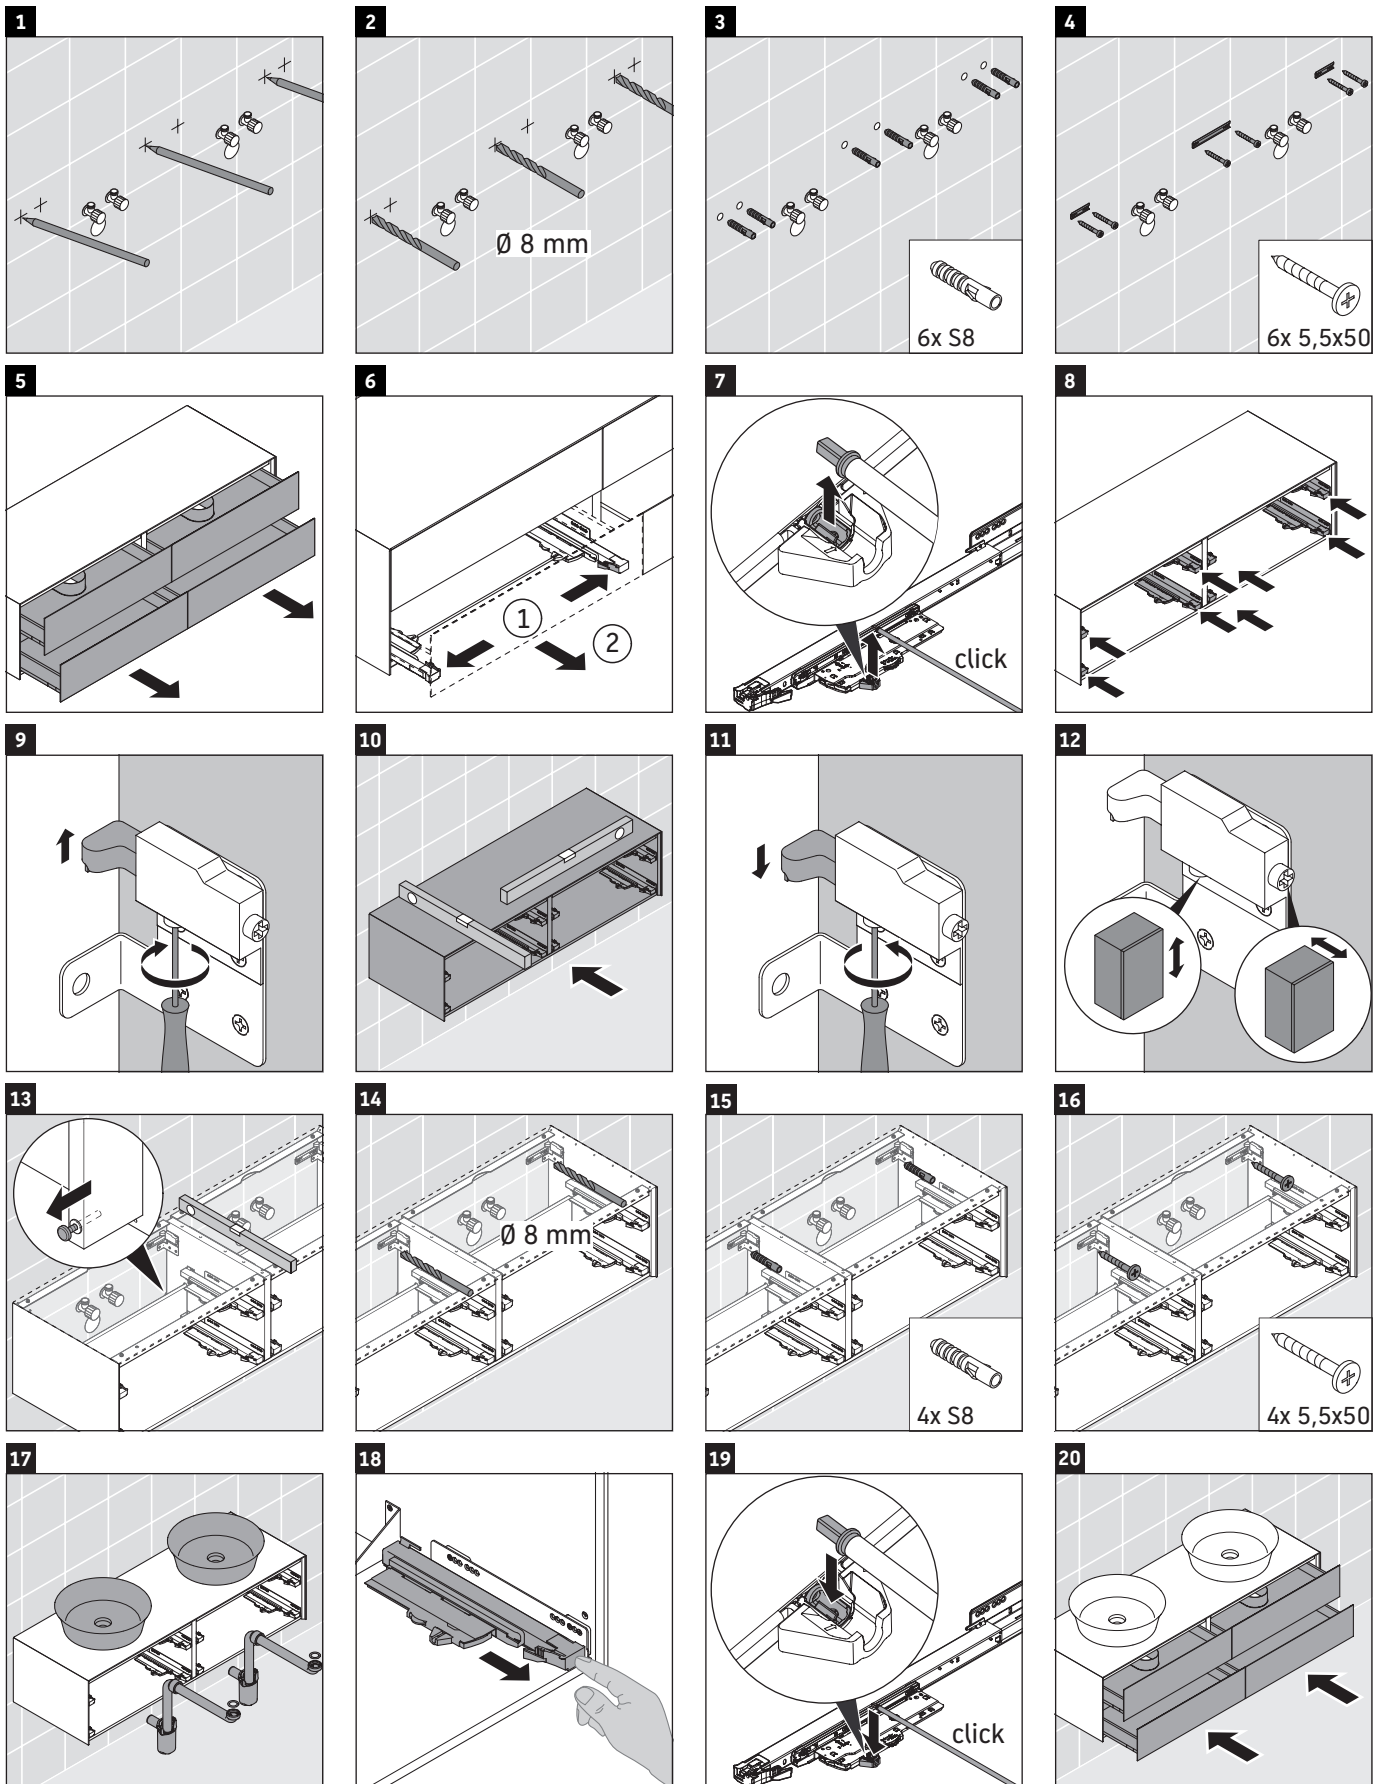

Order no. WT 4868/22.10.2