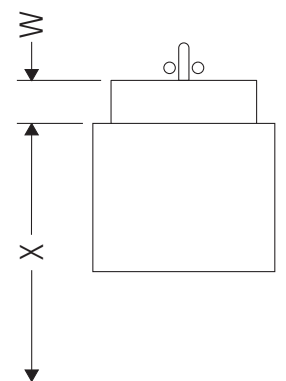

White Tulip

WT 4868 B

Szerelési útmutató

White Tulip # 236243

Használati utasítások

A fürdőszoba-bútor készlet megfelel a kiszállítás időpontjában érvényes szabványoknak és előírásoknak, és fürdőszobai beépítésre tervezték. Ne érje közvetlenül víz (pl. zuhanyzás közben).

Az ábrákon szereplő termékek műszaki fejlesztésének és a külső megjelenés változtatásának jogát fenntartjuk.

White Tulip

WT 4868 B

Szerelési útmutató

$$X + W = 900$$

Használati utasítások

A fürdőszoba-bútor készlet megfelel a kiszállítás időpontjában érvényes szabványoknak és előírásoknak, és fürdőszobai beépítésre tervezték. Ne érje közvetlenül víz (pl. zuhanyzás közben).