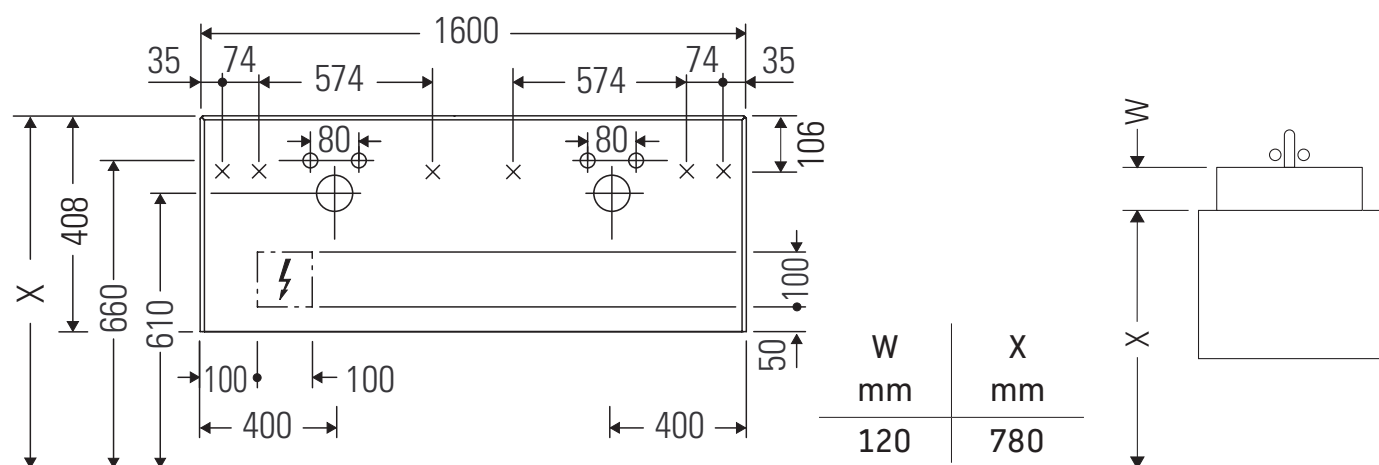

White Tulip

WT 4891 B

Szerelési útmutató

White Tulip # 236243

Használati utasítások

A fürdőszoba-bútor készlet megfelel a kiszállítás időpontjában érvényes szabványoknak és előírásoknak, és fürdőszobai beépítésre tervezték. Ne érje közvetlenül víz (pl. zuhanyzás közben).

Az ábrákon szereplő termékek műszaki fejlesztésének és a külső megjelenés változtatásának jogát fenntartjuk.

White Tulip

WT 4891 B

Szerelési útmutató

Használati utasítások

A fürdőszoba-bútor készlet megfelel a kiszállítás időpontjában érvényes szabványoknak és előírásoknak, és fürdőszobai beépítésre tervezték. Ne érje közvetlenül víz (pl. zuhanyzás közben).