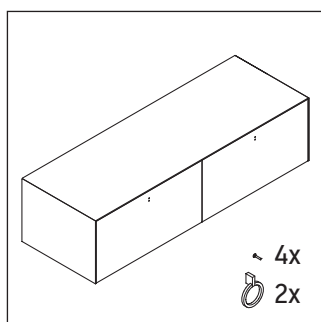

White Tulip

WT 4891 B

Szerelési útmutató

White Tulip # 236243

Használati utasítások

A fürdőszoba-bútor készlet megfelel a kiszállítás időpontjában érvényes szabványoknak és előírásoknak, és fürdőszobai beépítésre tervezték. Ne érje közvetlenül víz (pl. zuhanyzás közben).

Az ábrákon szereplő termékek műszaki fejlesztésének és a külső megjelenés változtatásának jogát fenntartjuk.

White Tulip

WT 4891 B

Szerelési útmutató

Használati utasítások

A fürdőszoba-bútor készlet megfelel a kiszállítás időpontjában érvényes szabványoknak és előírásoknak, és fürdőszobai beépítésre tervezték. Ne érje közvetlenül víz (pl. zuhanyzás közben).