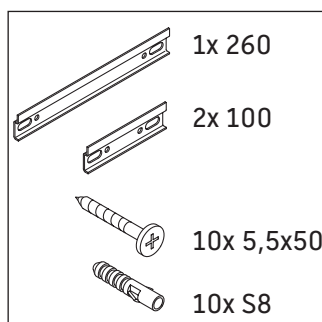

White Tulip

WT 4891 B

Szerelési útmutató

White Tulip # 236243

Használati utasítások

A fürdőszoba-bútor készlet megfelel a kiszállítás időpontjában érvényes szabványoknak és előírásoknak, és fürdőszobai beépítésre tervezték. Ne érje közvetlenül víz (pl. zuhanyzás közben).

Az ábrákon szereplő termékek műszaki fejlesztésének és a külső megjelenés változtatásának jogát fenntartjuk.

White Tulip

WT 4891 B

Szerelési útmutató

Használati utasítások

A fürdőszoba-bútor készlet megfelel a kiszállítás időpontjában érvényes szabványoknak és előírásoknak, és fürdőszobai beépítésre tervezték. Ne érje közvetlenül víz (pl. zuhanyzás közben).