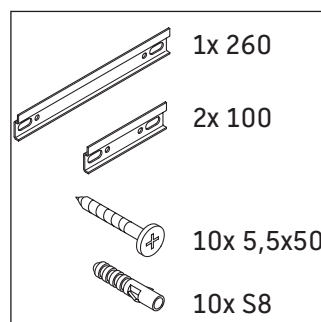

White Tulip

WT 4891 B

Szerelési útmutató

White Tulip # 236243

Használati utasítások

A fürdőszoba-bútor készlet megfelel a kiszállítás időpontjában érvényes szabványoknak és előírásoknak, és fürdőszobai beépítésre tervezték. Ne érje közvetlenül víz (pl. zuhanyzás közben).

Az ábrákon szereplő termékek műszaki fejlesztésének és a külső megjelenés változtatásának jogát fenntartjuk.

White Tulip

WT 4891 B

Szerelési útmutató

Használati utasítások

A fürdőszoba-bútor készlet megfelel a kiszállítás időpontjában érvényes szabványoknak és előírásoknak, és fürdőszobai beépítésre tervezték. Ne érje közvetlenül víz (pl. zuhanyzás közben).