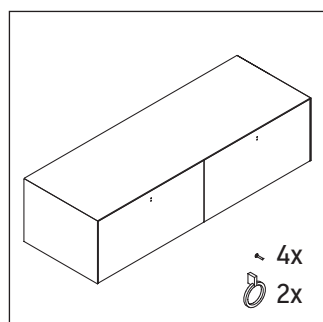

White Tulip

WT 4891 B

Szerelési útmutató

White Tulip # 236243

Használati utasítások

A fürdőszoba-bútor készlet megfelel a kiszállítás időpontjában érvényes szabványoknak és előírásoknak, és fürdőszobai beépítésre tervezték. Ne érje közvetlenül víz (pl. zuhanyzás közben).

Az ábrákon szereplő termékek műszaki fejlesztésének és a külső megjelenés változtatásának jogát fenntartjuk.

White Tulip

WT 4891 B

Szerelési útmutató

Használati utasítások

A fürdőszoba-bútor készlet megfelel a kiszállítás időpontjában érvényes szabványoknak és előírásoknak, és fürdőszobai beépítésre tervezték. Ne érje közvetlenül víz (pl. zuhanyzás közben).