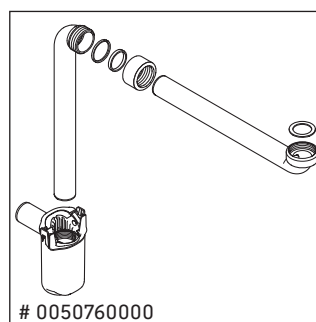

White Tulip

WT 4891 B

Szerelési útmutató

White Tulip # 236243

Használati utasítások

A fürdőszoba-bútor készlet megfelel a kiszállítás időpontjában érvényes szabványoknak és előírásoknak, és fürdőszobai beépítésre tervezték. Ne érje közvetlenül víz (pl. zuhanyzás közben).

Az ábrákon szereplő termékek műszaki fejlesztésének és a külső megjelenés változtatásának jogát fenntartjuk.

White Tulip

WT 4891 B

Szerelési útmutató

Használati utasítások

A fürdőszoba-bútor készlet megfelel a kiszállítás időpontjában érvényes szabványoknak és előírásoknak, és fürdőszobai beépítésre tervezték. Ne érje közvetlenül víz (pl. zuhanyzás közben).