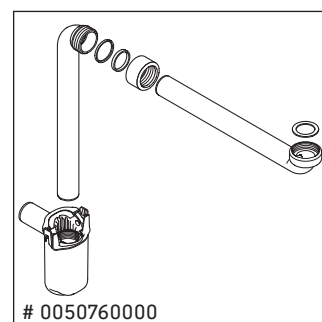

White Tulip

WT 4891 B

Szerelési útmutató

White Tulip # 236243

Használati utasítások

A fürdőszoba-bútor készlet megfelel a kiszállítás időpontjában érvényes szabványoknak és előírásoknak, és fürdőszobai beépítésre tervezték. Ne érje közvetlenül víz (pl. zuhanyzás közben).

Az ábrákon szereplő termékek műszaki fejlesztésének és a külső megjelenés változtatásának jogát fenntartjuk.

White Tulip

WT 4891 B

Szerelési útmutató

Használati utasítások

A fürdőszoba-bútor készlet megfelel a kiszállítás időpontjában érvényes szabványoknak és előírásoknak, és fürdőszobai beépítésre tervezték. Ne érje közvetlenül víz (pl. zuhanyzás közben).