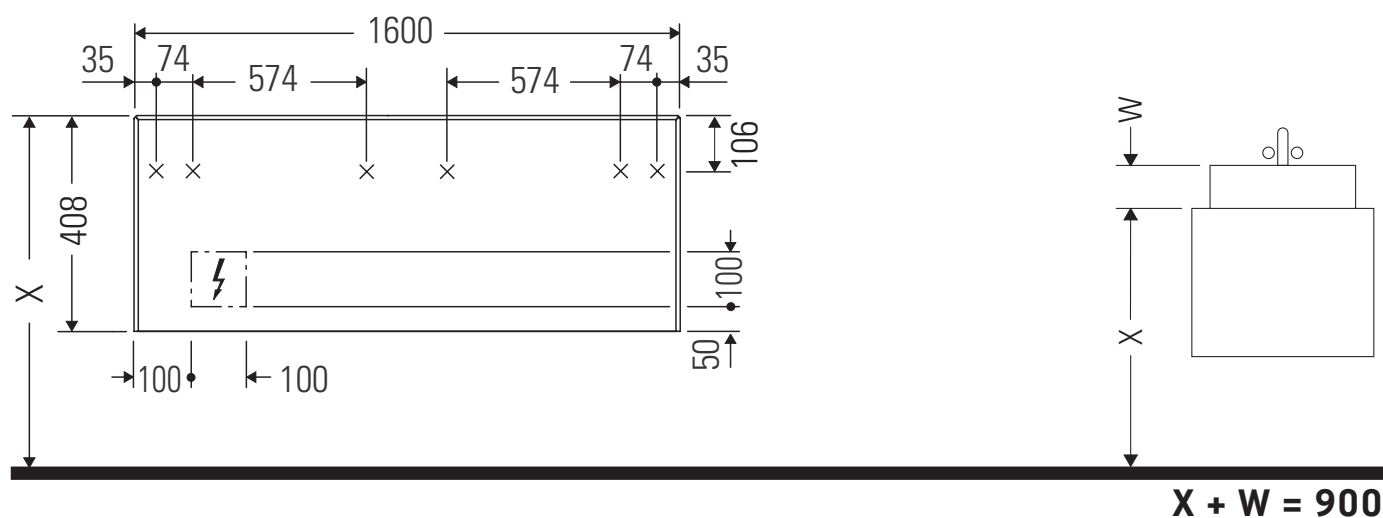

White Tulip

WT 4891 B

Szerelési útmutató

White Tulip # 236243

Használati utasítások

A fürdőszoba-bútor készlet megfelel a kiszállítás időpontjában érvényes szabványoknak és előírásoknak, és fürdőszobai beépítésre tervezték. Ne érje közvetlenül víz (pl. zuhanyzás közben).

Az ábrákon szereplő termékek műszaki fejlesztésének és a külső megjelenés változtatásának jogát fenntartjuk.

White Tulip

WT 4891 B

Szerelési útmutató

Használati utasítások

A fürdőszoba-bútor készlet megfelel a kiszállítás időpontjában érvényes szabványoknak és előírásoknak, és fürdőszobai beépítésre tervezték. Ne érje közvetlenül víz (pl. zuhanyzás közben).