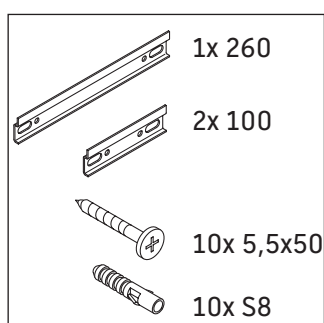

White Tulip # WT 4995 L/R

Szerelési útmutató

White Tulip # 236243

Használati utasítások

A fürdőszoba-bútor készlet megfelel a kiszállítás időpontjában érvényes szabványoknak és előírásoknak, és fürdőszobai beépítésre tervezték. Ne érje közvetlenül víz (pl. zuhanyzás közben).

Az ábrákon szereplő termékek műszaki fejlesztésének és a külső megjelenés változtatásának jogát fenntartjuk.

White Tulip # WT 4995 L/R

Szerelési útmutató

Használati utasítások

A fürdőszoba-bútor készlet megfelel a kiszállítás időpontjában érvényes szabványoknak és előírásoknak, és fürdőszobai beépítésre tervezték. Ne érje közvetlenül víz (pl. zuhanyzás közben).