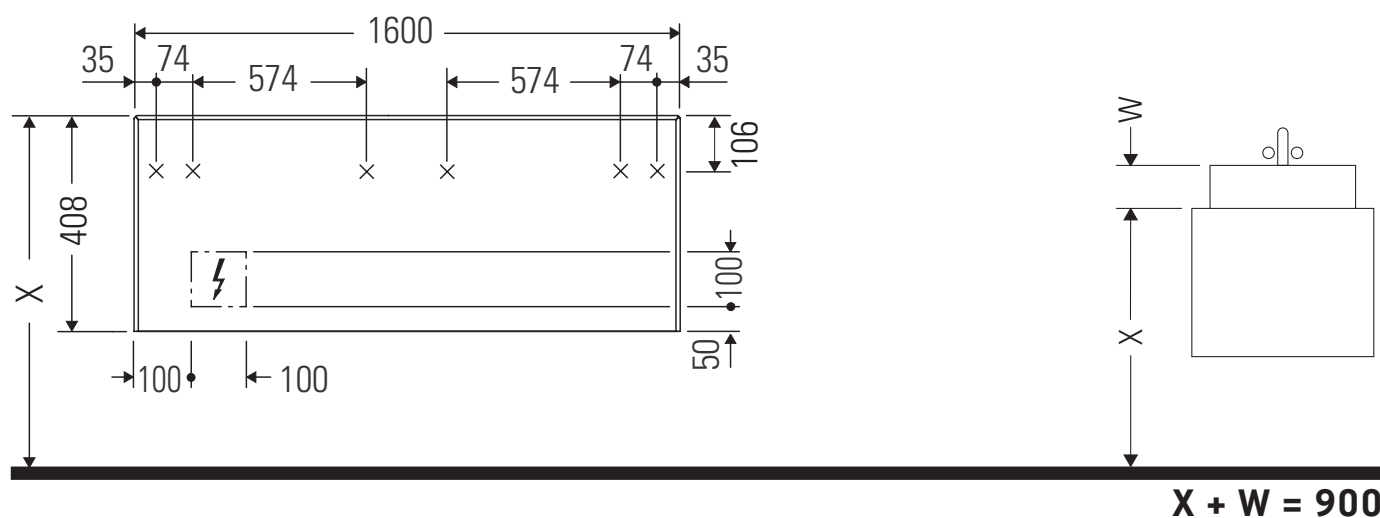

White Tulip # WT 4995 L/R

Szerelési útmutató

White Tulip # 236243

Használati utasítások

A fürdőszoba-bútor készlet megfelel a kiszállítás időpontjában érvényes szabványoknak és előírásoknak, és fürdőszobai beépítésre tervezték. Ne érje közvetlenül víz (pl. zuhanyzás közben).

Az ábrákon szereplő termékek műszaki fejlesztésének és a külső megjelenés változtatásának jogát fenntartjuk.

White Tulip # WT 4995 L/R

Szerelési útmutató

Használati utasítások

A fürdőszoba-bútor készlet megfelel a kiszállítás időpontjában érvényes szabványoknak és előírásoknak, és fürdőszobai beépítésre tervezték. Ne érje közvetlenül víz (pl. zuhanyzás közben).