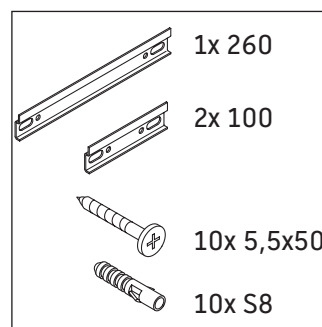

White Tulip # WT 4995 L/R

Szerelési útmutató

White Tulip # 236243

Használati utasítások

A fürdőszoba-bútor készlet megfelel a kiszállítás időpontjában érvényes szabványoknak és előírásoknak, és fürdőszobai beépítésre tervezték. Ne érje közvetlenül víz (pl. zuhanyzás közben).

Az ábrákon szereplő termékek műszaki fejlesztésének és a külső megjelenés változtatásának jogát fenntartjuk.

White Tulip # WT 4995 L/R

Szerelési útmutató

Használati utasítások

A fürdőszoba-bútor készlet megfelel a kiszállítás időpontjában érvényes szabványoknak és előírásoknak, és fürdőszobai beépítésre tervezték. Ne érje közvetlenül víz (pl. zuhanyzás közben).