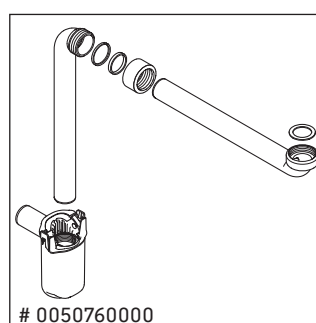

White Tulip # WT 4995 L/R

Szerelési útmutató

White Tulip # 236243

Használati utasítások

A fürdőszoba-bútor készlet megfelel a kiszállítás időpontjában érvényes szabványoknak és előírásoknak, és fürdőszobai beépítésre tervezték. Ne érje közvetlenül víz (pl. zuhanyzás közben).

Az ábrákon szereplő termékek műszaki fejlesztésének és a külső megjelenés változtatásának jogát fenntartjuk.

White Tulip # WT 4995 L/R

Szerelési útmutató

Használati utasítások

A fürdőszoba-bútor készlet megfelel a kiszállítás időpontjában érvényes szabványoknak és előírásoknak, és fürdőszobai beépítésre tervezték. Ne érje közvetlenül víz (pl. zuhanyzás közben).