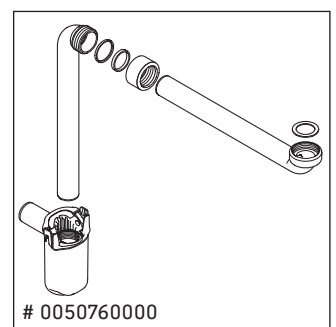

White Tulip # WT 4995 L/R

Szerelési útmutató

White Tulip # 236243

Használati utasítások

A fürdőszoba-bútor készlet megfelel a kiszállítás időpontjában érvényes szabványoknak és előírásoknak, és fürdőszobai beépítésre tervezték. Ne érje közvetlenül víz (pl. zuhanyzás közben).

Az ábrákon szereplő termékek műszaki fejlesztésének és a külső megjelenés változtatásának jogát fenntartjuk.

White Tulip # WT 4995 L/R

Szerelési útmutató

Használati utasítások

A fürdőszoba-bútor készlet megfelel a kiszállítás időpontjában érvényes szabványoknak és előírásoknak, és fürdőszobai beépítésre tervezték. Ne érje közvetlenül víz (pl. zuhanyzás közben).