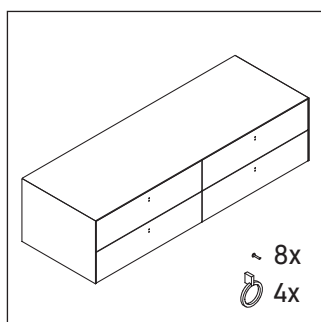

White Tulip # WT 4995 L/R

Szerelési útmutató

White Tulip # 236243

Használati utasítások

A fürdőszoba-bútor készlet megfelel a kiszállítás időpontjában érvényes szabványoknak és előírásoknak, és fürdőszobai beépítésre tervezték. Ne érje közvetlenül víz (pl. zuhanyzás közben).

Az ábrákon szereplő termékek műszaki fejlesztésének és a külső megjelenés változtatásának jogát fenntartjuk.

White Tulip # WT 4995 L/R

Szerelési útmutató

Használati utasítások

A fürdőszoba-bútor készlet megfelel a kiszállítás időpontjában érvényes szabványoknak és előírásoknak, és fürdőszobai beépítésre tervezték. Ne érje közvetlenül víz (pl. zuhanyzás közben).