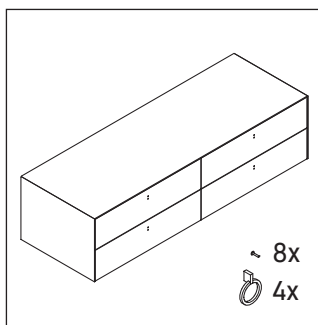

White Tulip # WT 4995 L/R

Szerelési útmutató

White Tulip # 236243

Használati utasítások

A fürdőszoba-bútor készlet megfelel a kiszállítás időpontjában érvényes szabványoknak és előírásoknak, és fürdőszobai beépítésre tervezték. Ne érje közvetlenül víz (pl. zuhanyzás közben).

Az ábrákon szereplő termékek műszaki fejlesztésének és a külső megjelenés változtatásának jogát fenntartjuk.

White Tulip # WT 4995 L/R

Szerelési útmutató

Használati utasítások

A fürdőszoba-bútor készlet megfelel a kiszállítás időpontjában érvényes szabványoknak és előírásoknak, és fürdőszobai beépítésre tervezték. Ne érje közvetlenül víz (pl. zuhanyzás közben).