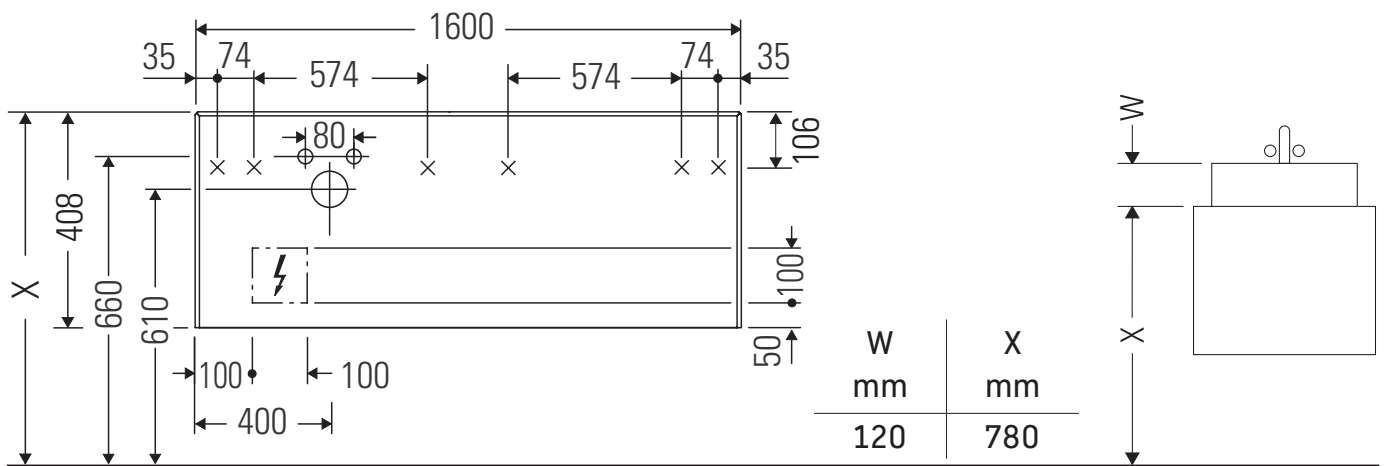

White Tulip # WT 4995 L/R

Szerelési útmutató

White Tulip # 236243

Használati utasítások

A fürdőszoba-bútor készlet megfelel a kiszállítás időpontjában érvényes szabványoknak és előírásoknak, és fürdőszobai beépítésre tervezték. Ne érje közvetlenül víz (pl. zuhanyzás közben).

Az ábrákon szereplő termékek műszaki fejlesztésének és a külső megjelenés változtatásának jogát fenntartjuk.

White Tulip # WT 4995 L/R

Szerelési útmutató

Használati utasítások

A fürdőszoba-bútor készlet megfelel a kiszállítás időpontjában érvényes szabványoknak és előírásoknak, és fürdőszobai beépítésre tervezték. Ne érje közvetlenül víz (pl. zuhanyzás közben).