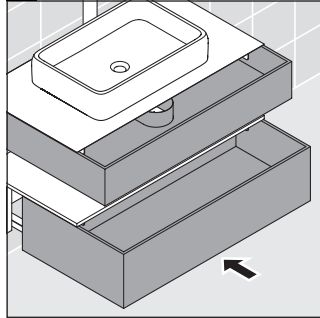

Qatego

QA 4730

Szerelési útmutató

A	B	$X + W = 900$
610	660	

Használati utasítások

A fürdőszoba-bútor készlet megfelel a kiszállítás időpontjában érvényes szabványoknak és előírásoknak, és fürdőszobai beépítésre tervezték. Ne érje közvetlenül víz (pl. zuhanyzás közben).

Az ábrákon szereplő termékek műszaki fejlesztésének és a külső megjelenés változtatásának jogát fenntartjuk.

21 # 238250/238260

22

23

24

25

26

27