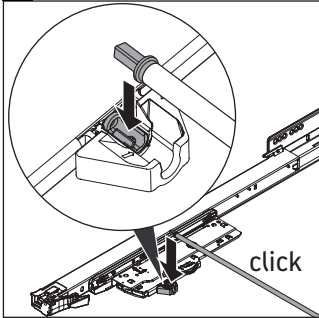

Qatego

QA 4730

Szerelési útmutató

A	B	$X + W = 900$
610	660	

Használati utasítások

A fürdőszoba-bútor készlet megfelel a kiszállítás időpontjában érvényes szabványoknak és előírásoknak, és fürdőszobai beépítésre tervezték. Ne érje közvetlenül víz (pl. zuhanyzás közben).

Az ábrákon szereplő termékek műszaki fejlesztésének és a külső megjelenés változtatásának jogát fenntartjuk.

21 # 238250/238260

22

23

24

25

26

27