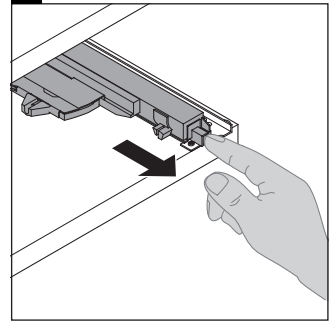

Qatego

QA 4730

Szerelési útmutató

A	B	$X + W = 900$
610	660	

Használati utasítások

A fürdőszoba-bútor készlet megfelel a kiszállítás időpontjában érvényes szabványoknak és előírásoknak, és fürdőszobai beépítésre tervezték. Ne érje közvetlenül víz (pl. zuhanyzás közben).

Az ábrákon szereplő termékek műszaki fejlesztésének és a külső megjelenés változtatásának jogát fenntartjuk.

21 # 238250/238260

22

23

24

25

26

27