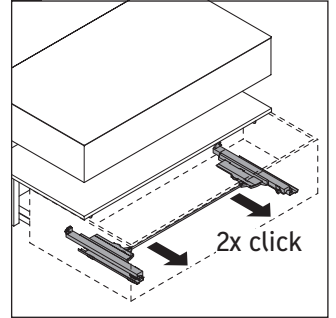

21 # 238250/238260

22

23

24

25

26

27

28

29

30

31

32

33