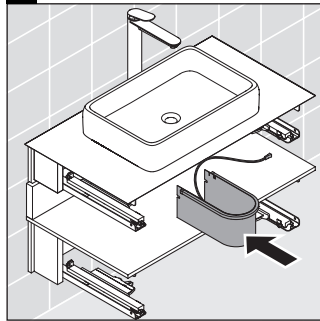

21 # 238250/238260

22

23

24

25

26

27

28

29

30

31

32

33