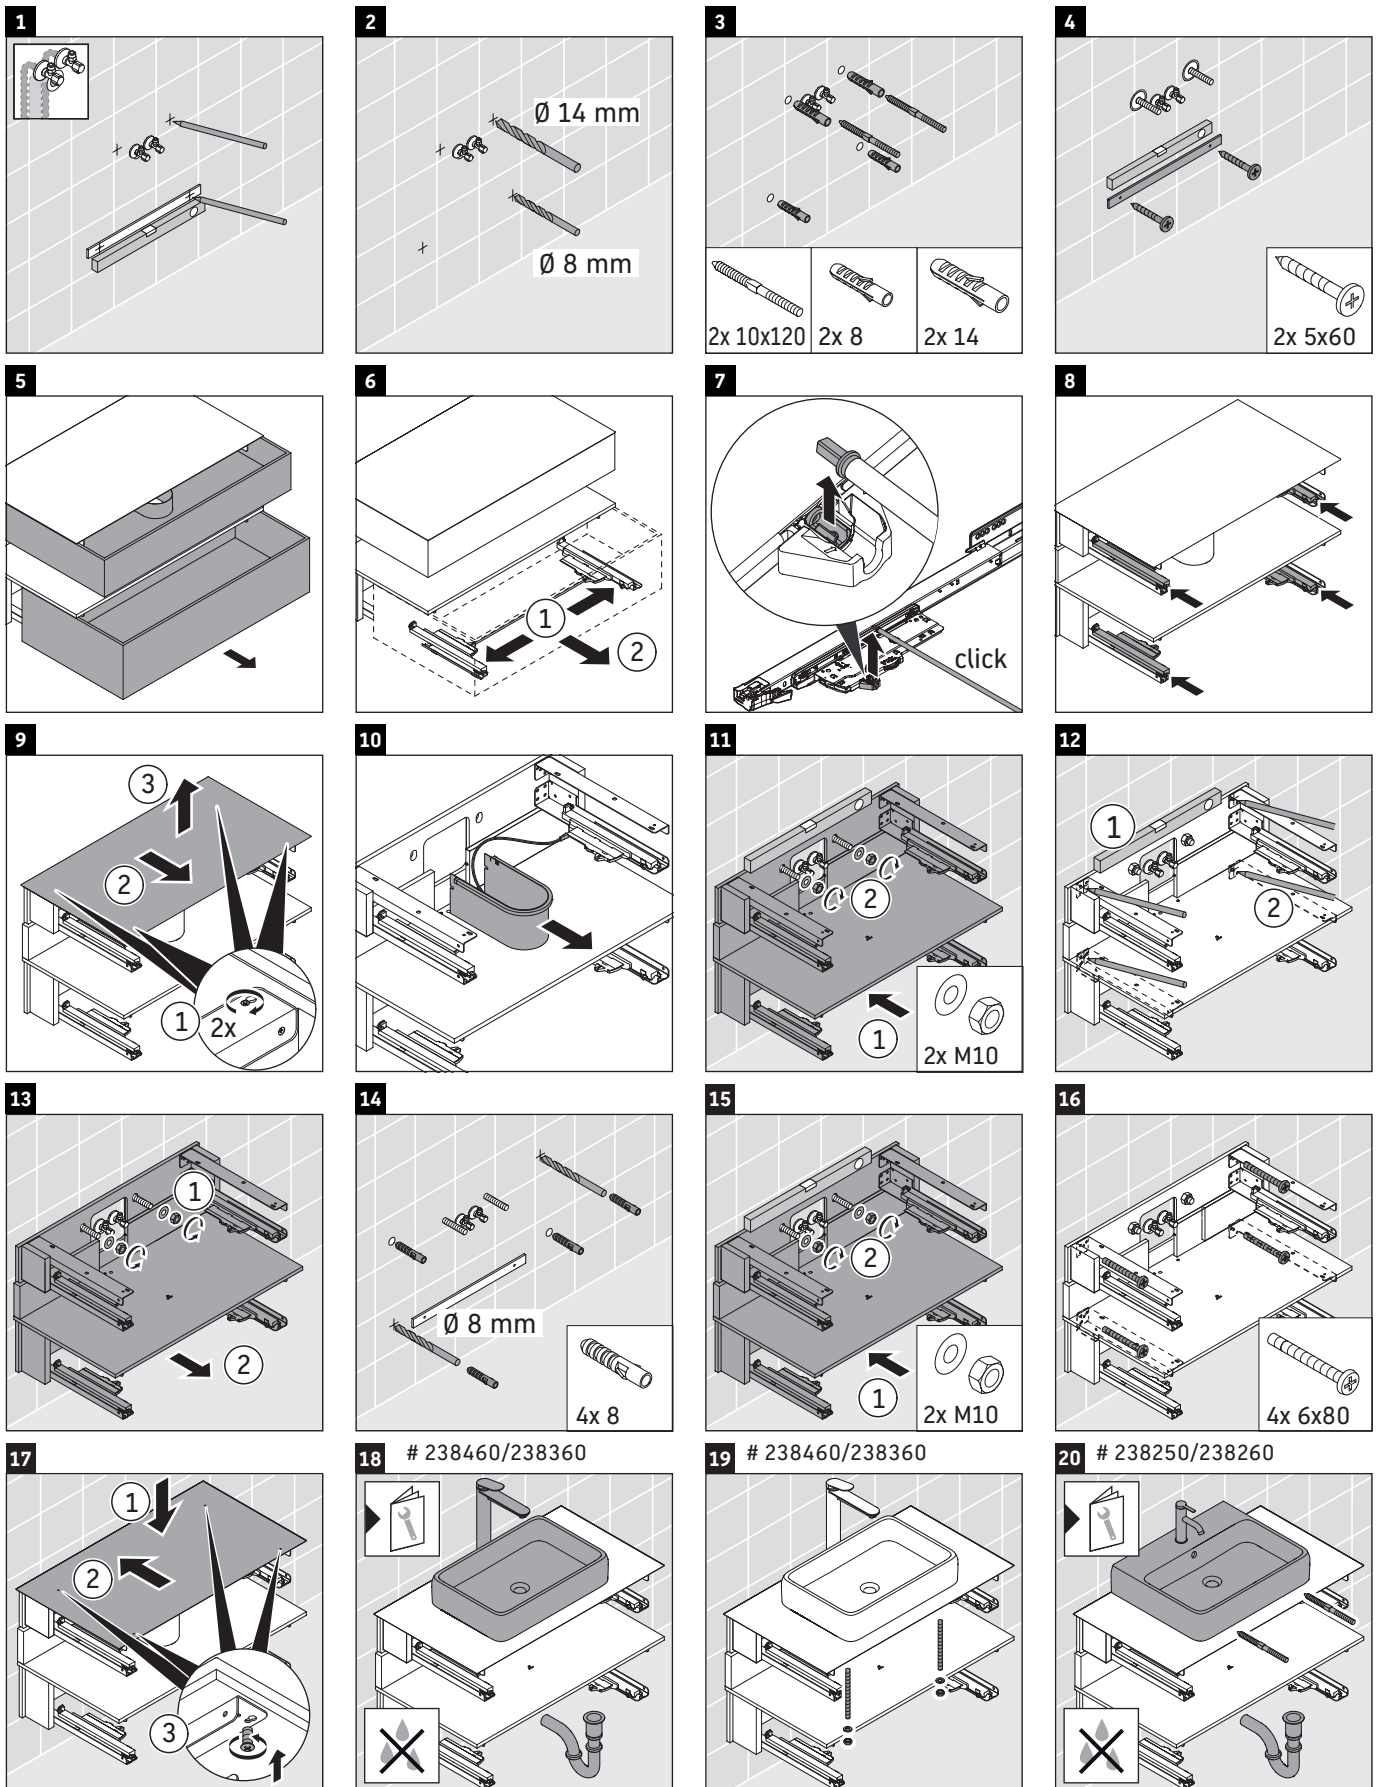

Qatego

QA 4730

Szerelési útmutató

A	B	$X + W = 900$
610	660	

Használati utasítások

A fürdőszoba-bútor készlet megfelel a kiszállítás időpontjában érvényes szabványoknak és előírásoknak, és fürdőszobai beépítésre tervezték. Ne érje közvetlenül víz (pl. zuhanyzás közben).

Az ábrákon szereplő termékek műszaki fejlesztésének és a külső megjelenés változtatásának jogát fenntartjuk.

21 # 238250/238260

22

23

24

25

26

27

28

29

30

31

32

33