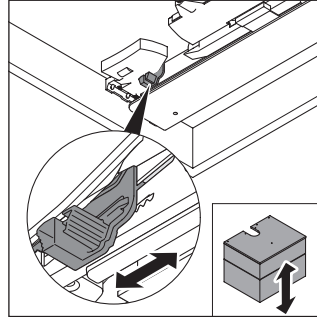

21 # 238250/238260

22

23

24

25

26

27

28

29

30

31

32

33