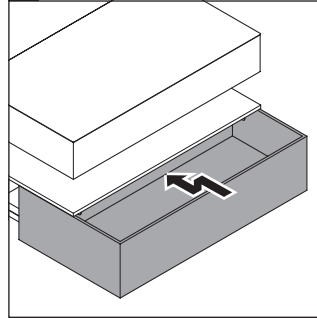

Qatego

QA 4730

Szerelési útmutató

A	B	$X + W = 900$
610	660	

Használati utasítások

A fürdőszoba-bútor készlet megfelel a kiszállítás időpontjában érvényes szabványoknak és előírásoknak, és fürdőszobai beépítésre tervezték. Ne érje közvetlenül víz (pl. zuhanyzás közben).

Az ábrákon szereplő termékek műszaki fejlesztésének és a külső megjelenés változtatásának jogát fenntartjuk.

21 # 238250/238260

22

23

24

25

26

27