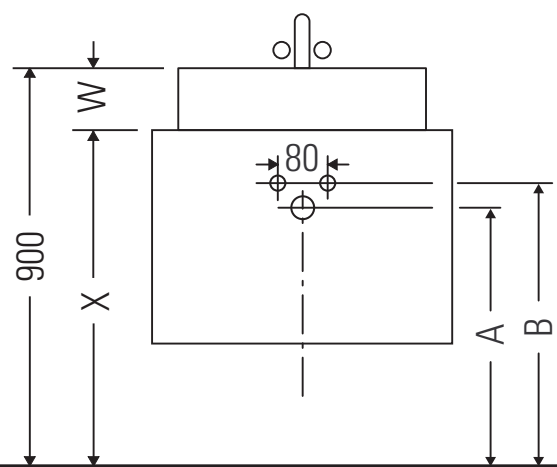

Qatego

QA 4730

Szerelési útmutató

A	B	$X + W = 900$
610	660	

Használati utasítások

A fürdőszoba-bútor készlet megfelel a kiszállítás időpontjában érvényes szabványoknak és előírásoknak, és fürdőszobai beépítésre tervezték. Ne érje közvetlenül víz (pl. zuhanyzás közben).

Az ábrákon szereplő termékek műszaki fejlesztésének és a külső megjelenés változtatásának jogát fenntartjuk.

21 # 238250/238260

22

23

24

25

26

27