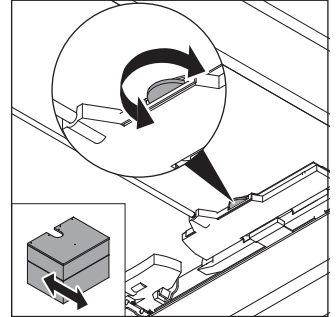

21 # 238250/238260

22

23

24

25

26

27

28

29

30

31

32

33