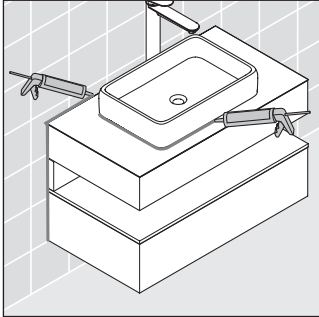

21 # 238250/238260

22

23

24

25

26

27

28

29

30

31

32

33