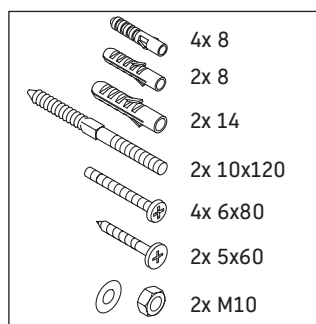

Qatego

QA 4730

Szerelési útmutató

A	B	$X + W = 900$
610	660	

Használati utasítások

A fürdőszoba-bútor készlet megfelel a kiszállítás időpontjában érvényes szabványoknak és előírásoknak, és fürdőszobai beépítésre tervezték. Ne érje közvetlenül víz (pl. zuhanyzás közben).

Az ábrákon szereplő termékek műszaki fejlesztésének és a külső megjelenés változtatásának jogát fenntartjuk.

21 # 238250/238260

22

23

24

25

26

27