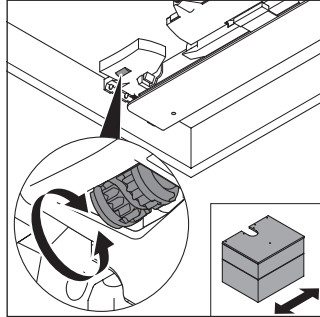

21 # 238250/238260

22

23

24

25

26

27

28

29

30

31

32

33