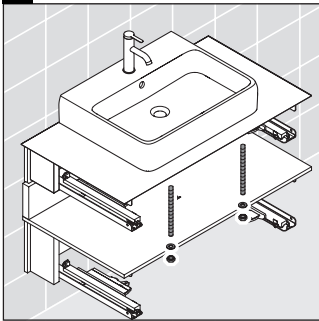

21 # 238250/238260