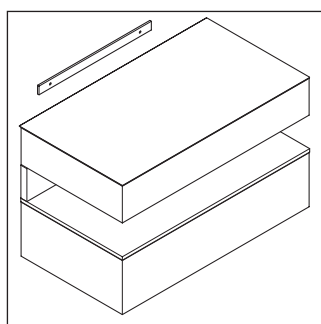

Qatego

QA 4730

Szerelési útmutató

A	B	$X + W = 900$
610	660	

Használati utasítások

A fürdőszoba-bútor készlet megfelel a kiszállítás időpontjában érvényes szabványoknak és előírásoknak, és fürdőszobai beépítésre tervezték. Ne érje közvetlenül víz (pl. zuhanyzás közben).