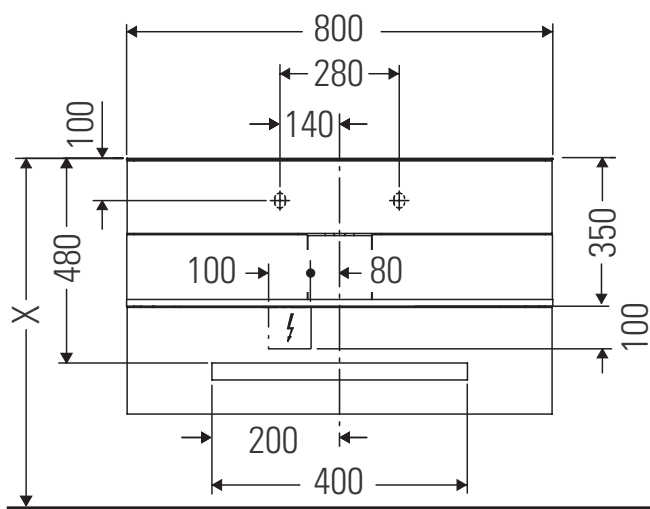

Qatego

QA 4730

Szerelési útmutató

A	B	$X + W = 900$
610	660	

Használati utasítások

A fürdőszoba-bútor készlet megfelel a kiszállítás időpontjában érvényes szabványoknak és előírásoknak, és fürdőszobai beépítésre tervezték. Ne érje közvetlenül víz (pl. zuhanyzás közben).

Az ábrákon szereplő termékek műszaki fejlesztésének és a külső megjelenés változtatásának jogát fenntartjuk.

21 # 238250/238260

22

23

24

25

26

27