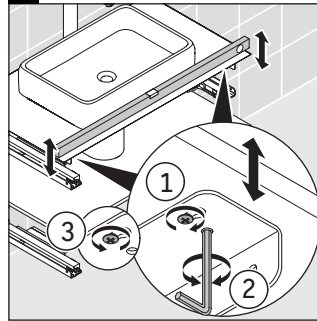

Qatego

QA 4730

Szerelési útmutató

A	B	$X + W = 900$
610	660	

Használati utasítások

A fürdőszoba-bútor készlet megfelel a kiszállítás időpontjában érvényes szabványoknak és előírásoknak, és fürdőszobai beépítésre tervezték. Ne érje közvetlenül víz (pl. zuhanyzás közben).

Az ábrákon szereplő termékek műszaki fejlesztésének és a külső megjelenés változtatásának jogát fenntartjuk.

21 # 238250/238260

22

23

24

25

26

27