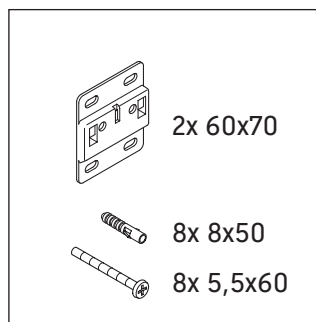

Sivida

SV 4654

Szerelési útmutató

Sivida # 265004

Használati utasítások

A fürdőszoba-bútor készlet megfelel a kiszállítás időpontjában érvényes szabványoknak és előírásoknak, és fürdőszobai beépítésre tervezték. Ne érje közvetlenül víz (pl. zuhanyzás közben).