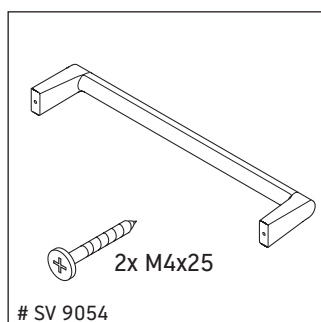

Sivida

SV 4654

Szerelési útmutató

Sivida # 265004

Használati utasítások

A fürdőszoba-bútor készlet megfelel a kiszállítás időpontjában érvényes szabványoknak és előírásoknak, és fürdőszobai beépítésre tervezték. Ne érje közvetlenül víz (pl. zuhanyzás közben).