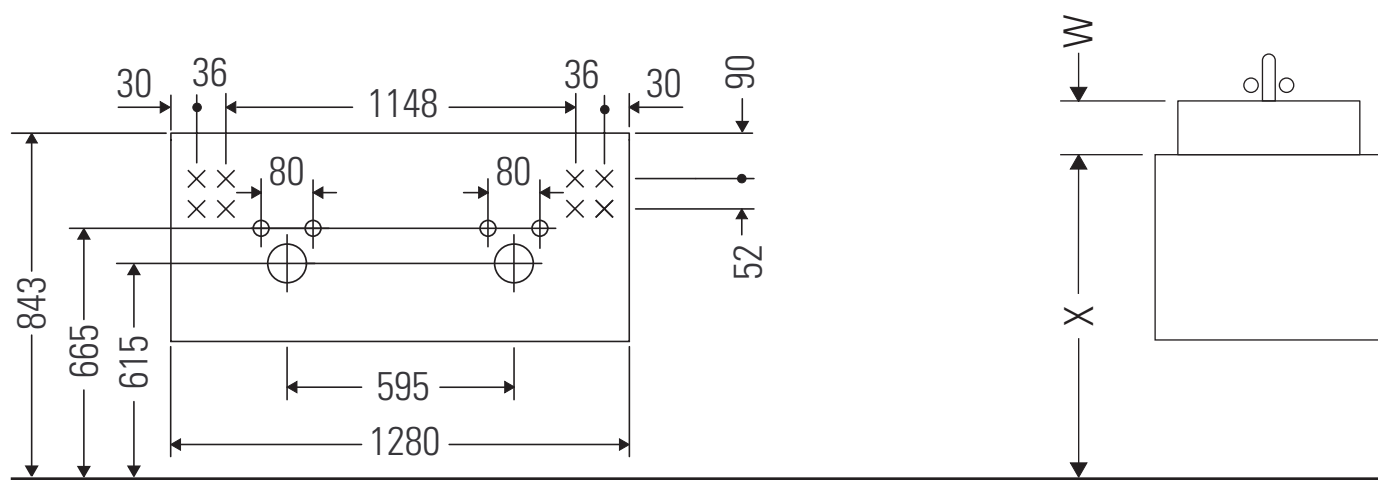

Sivida

SV 4654

Szerelési útmutató

Sivida # 265004

Használati utasítások

A fürdőszoba-bútor készlet megfelel a kiszállítás időpontjában érvényes szabványoknak és előírásoknak, és fürdőszobai beépítésre tervezték. Ne érje közvetlenül víz (pl. zuhanyzás közben).