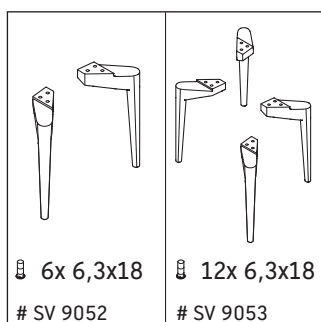

Sivida

SV 4654

Szerelési útmutató

Sivida # 265004

Használati utasítások

A fürdőszoba-bútor készlet megfelel a kiszállítás időpontjában érvényes szabványoknak és előírásoknak, és fürdőszobai beépítésre tervezték. Ne érje közvetlenül víz (pl. zuhanyzás közben).