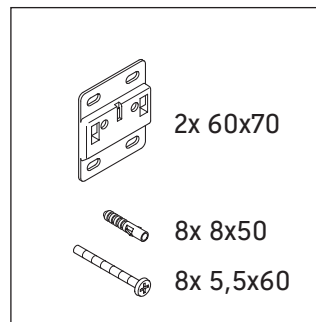

Sivida

SV 4653

Szerelési útmutató

Sivida # 265003

Használati utasítások

A fürdőszoba-bútor készlet megfelel a kiszállítás időpontjában érvényes szabványoknak és előírásoknak, és fürdőszobai beépítésre tervezték. Ne érje közvetlenül víz (pl. zuhanyzás közben).