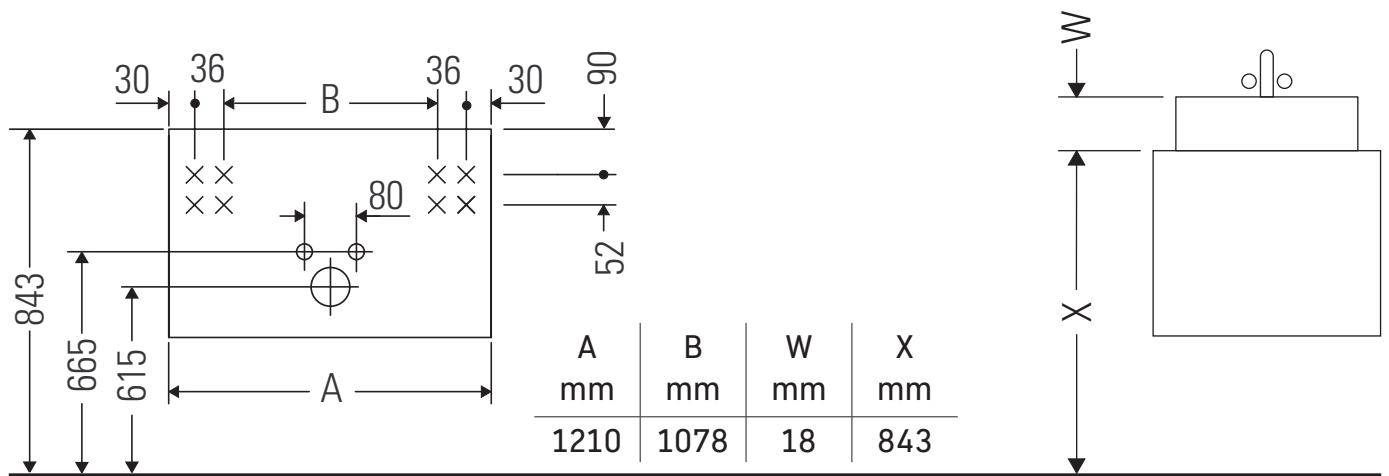

Sivida

SV 4653

Szerelési útmutató

Sivida # 265003

Használati utasítások

A fürdőszoba-bútor készlet megfelel a kiszállítás időpontjában érvényes szabványoknak és előírásoknak, és fürdőszobai beépítésre tervezték. Ne érje közvetlenül víz (pl. zuhanyzás közben).