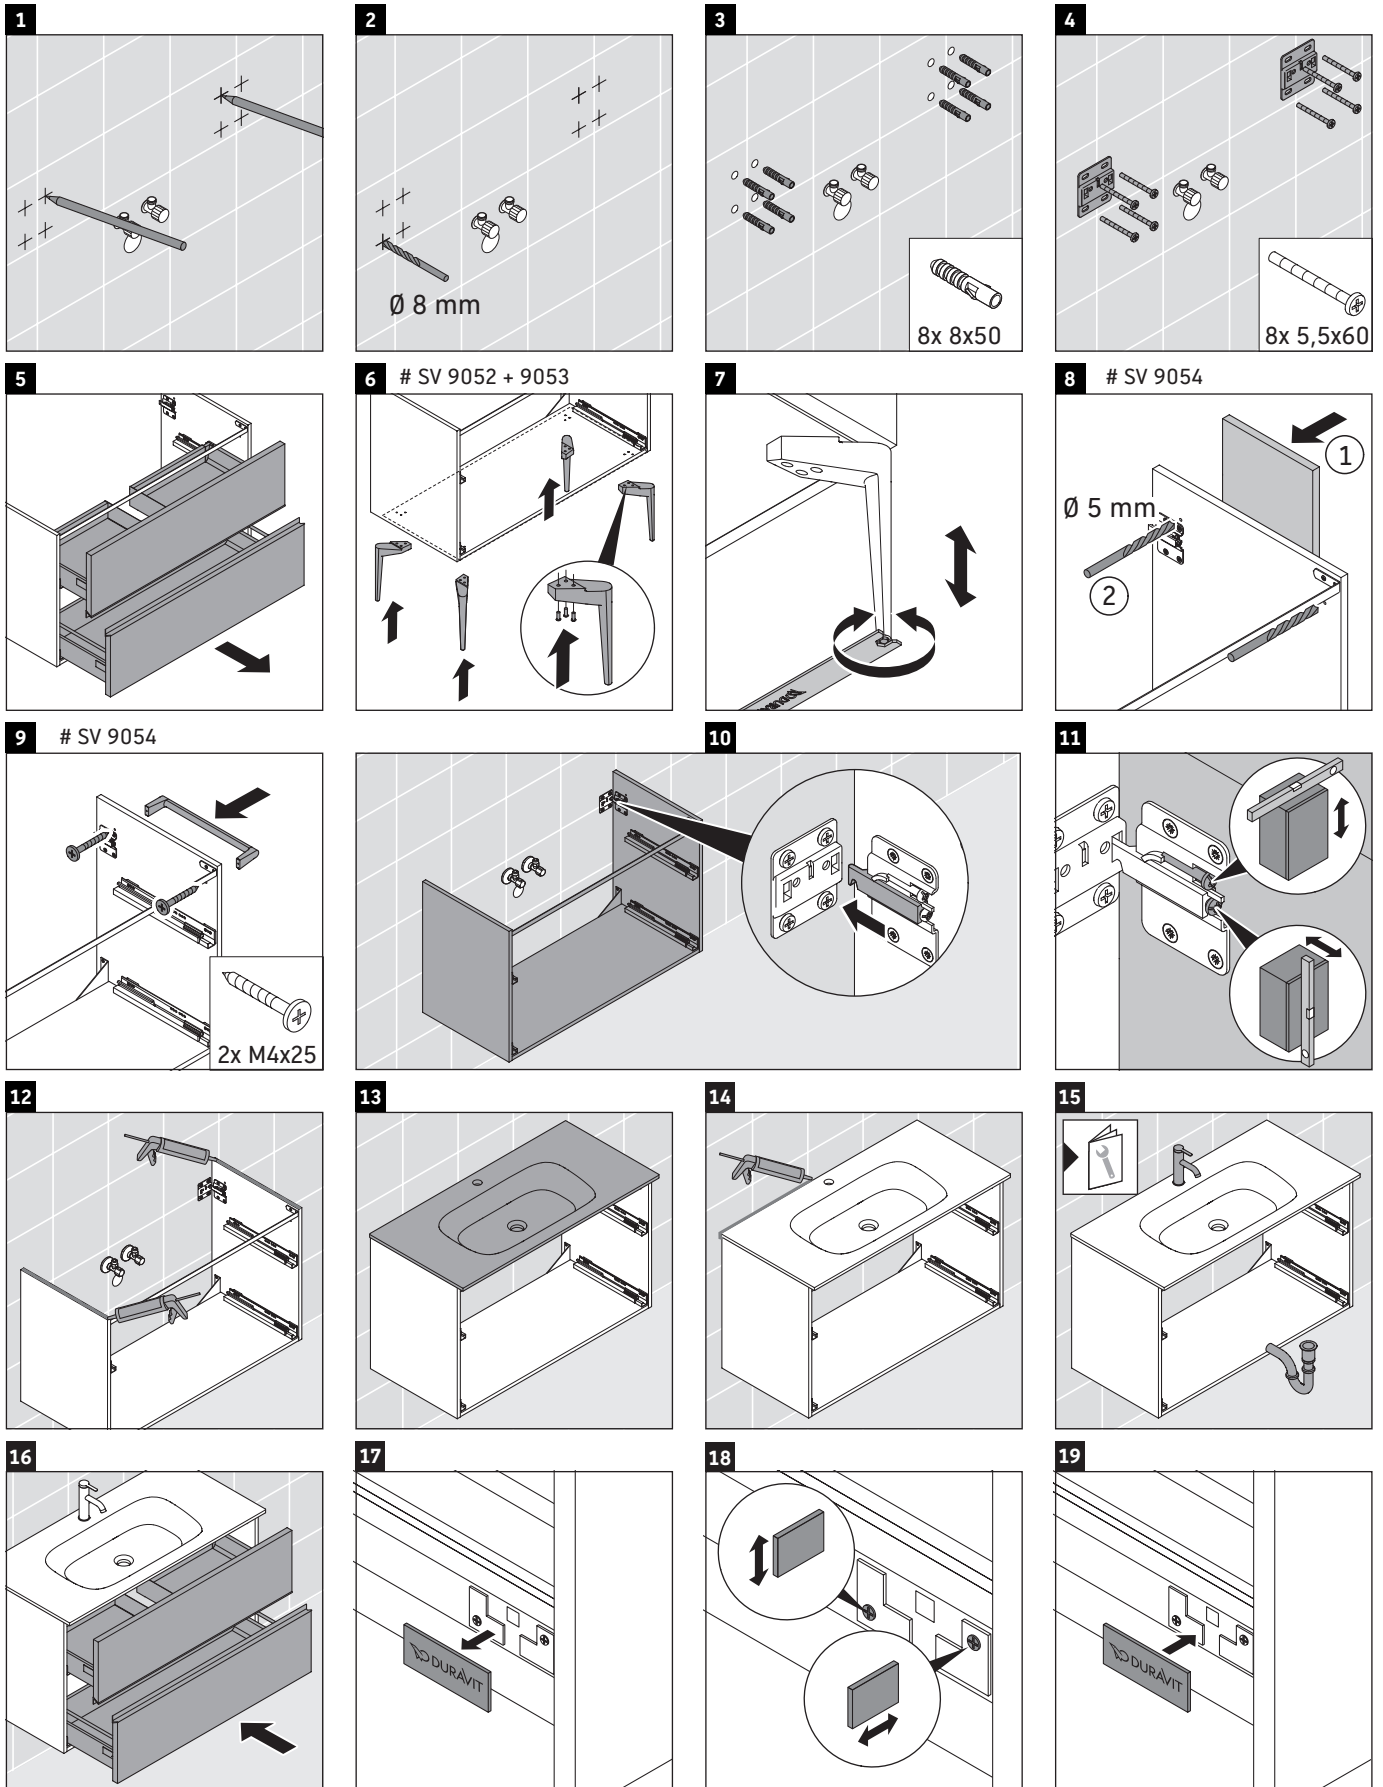

Order no. SV4653/24.03.1