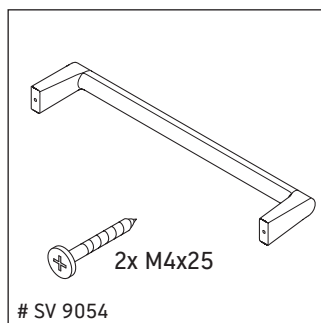

Sivida

SV 4653

Szerelési útmutató

Sivida # 265003

Használati utasítások

A fürdőszoba-bútor készlet megfelel a kiszállítás időpontjában érvényes szabványoknak és előírásoknak, és fürdőszobai beépítésre tervezték. Ne érje közvetlenül víz (pl. zuhanyzás közben).