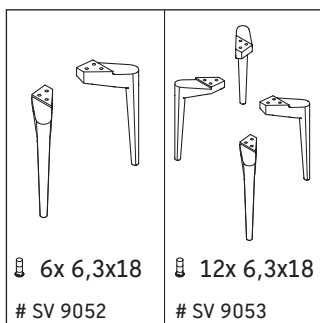

Sivida

SV 4653

Szerelési útmutató

Sivida # 265003

Használati utasítások

A fürdőszoba-bútor készlet megfelel a kiszállítás időpontjában érvényes szabványoknak és előírásoknak, és fürdőszobai beépítésre tervezték. Ne érje közvetlenül víz (pl. zuhanyzás közben).