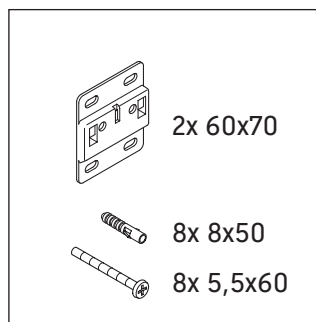

Sivida

SV 4651

Szerelési útmutató

Sivida # 265001

Használati utasítások

A fürdőszoba-bútor készlet megfelel a kiszállítás időpontjában érvényes szabványoknak és előírásoknak, és fürdőszobai beépítésre tervezték. Ne érje közvetlenül víz (pl. zuhanyzás közben).