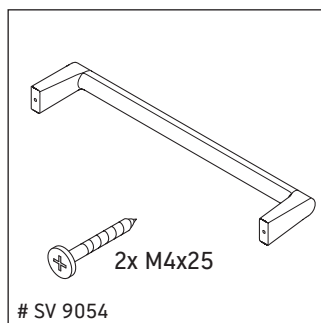

Sivida

SV 4651

Szerelési útmutató

Sivida # 265001

Használati utasítások

A fürdőszoba-bútor készlet megfelel a kiszállítás időpontjában érvényes szabványoknak és előírásoknak, és fürdőszobai beépítésre tervezték. Ne érje közvetlenül víz (pl. zuhanyzás közben).