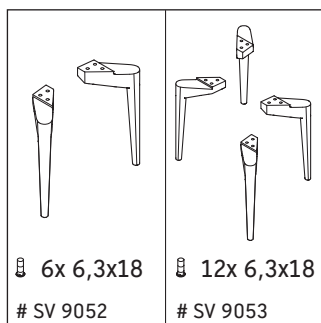

Sivida

SV 4651

Szerelési útmutató

Sivida # 265001

Használati utasítások

A fürdőszoba-bútor készlet megfelel a kiszállítás időpontjában érvényes szabványoknak és előírásoknak, és fürdőszobai beépítésre tervezték. Ne érje közvetlenül víz (pl. zuhanyzás közben).