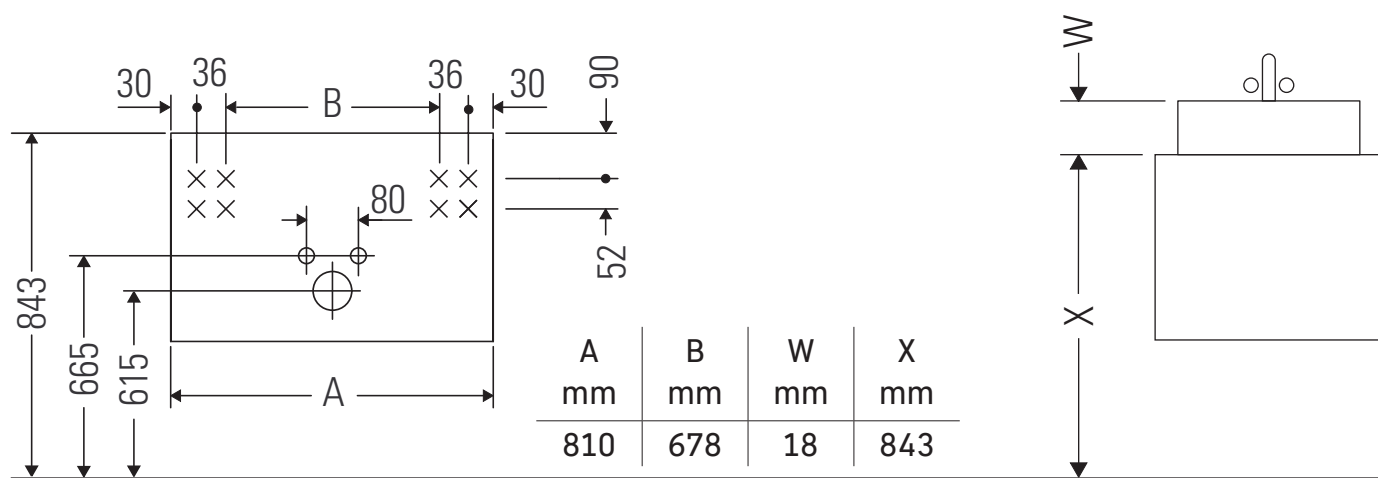

Sivida

SV 4651

Szerelési útmutató

Sivida # 265001

Használati utasítások

A fürdőszoba-bútor készlet megfelel a kiszállítás időpontjában érvényes szabványoknak és előírásoknak, és fürdőszobai beépítésre tervezték. Ne érje közvetlenül víz (pl. zuhanyzás közben).