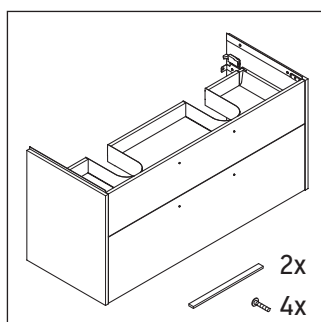

D-Code

DC 4674

Szerelési útmutató

D-Code # 240012

Használati utasítások

A fürdőszoba-bútor készlet megfelel a kiszállítás időpontjában érvényes szabványoknak és előírásoknak, és fürdőszobai beépítésre tervezték. Ne érje közvetlenül víz (pl. zuhanyzás közben).