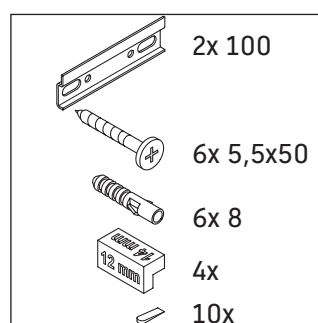

D-Code

DC 4674

Szerelési útmutató

D-Code # 240012

Használati utasítások

A fürdőszoba-bútor készlet megfelel a kiszállítás időpontjában érvényes szabványoknak és előírásoknak, és fürdőszobai beépítésre tervezték. Ne érje közvetlenül víz (pl. zuhanyzás közben).