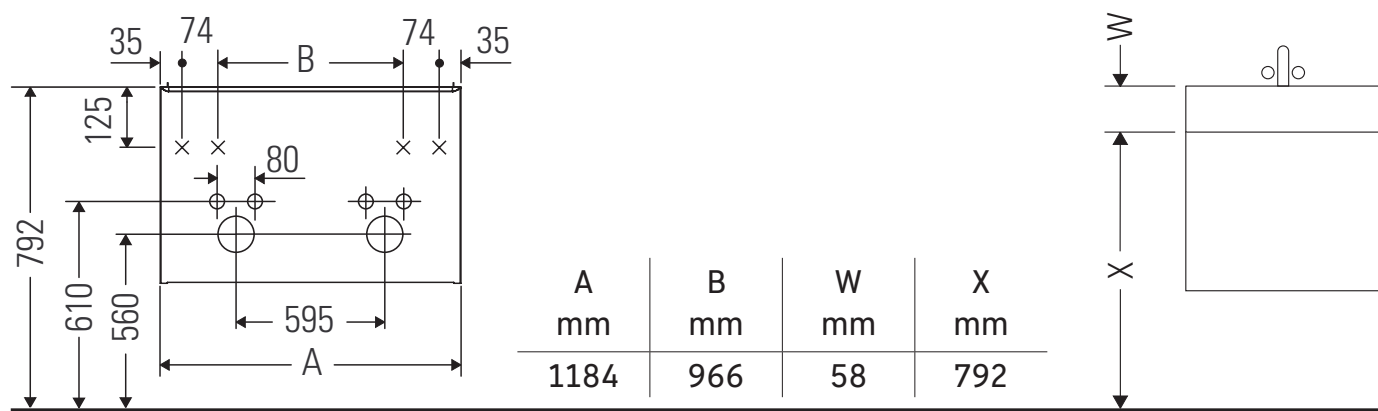

D-Code

DC 4674

Szerelési útmutató

D-Code # 240012

Használati utasítások

A fürdőszoba-bútor készlet megfelel a kiszállítás időpontjában érvényes szabványoknak és előírásoknak, és fürdőszobai beépítésre tervezték. Ne érje közvetlenül víz (pl. zuhanyzás közben).