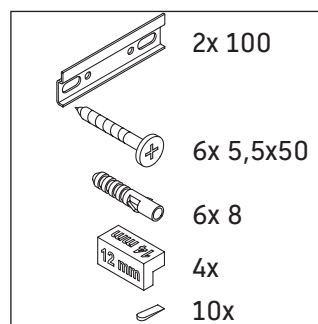

D-Code

DC 4673

Szerelési útmutató

D-Code # 239910

Használati utasítások

A fürdőszoba-bútor készlet megfelel a kiszállítás időpontjában érvényes szabványoknak és előírásoknak, és fürdőszobai beépítésre tervezték. Ne érje közvetlenül víz (pl. zuhanyzás közben).