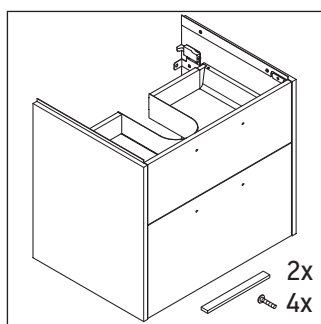

D-Code

DC 4673

Szerelési útmutató

D-Code # 239910

Használati utasítások

A fürdőszoba-bútor készlet megfelel a kiszállítás időpontjában érvényes szabványoknak és előírásoknak, és fürdőszobai beépítésre tervezték. Ne érje közvetlenül víz (pl. zuhanyzás közben).