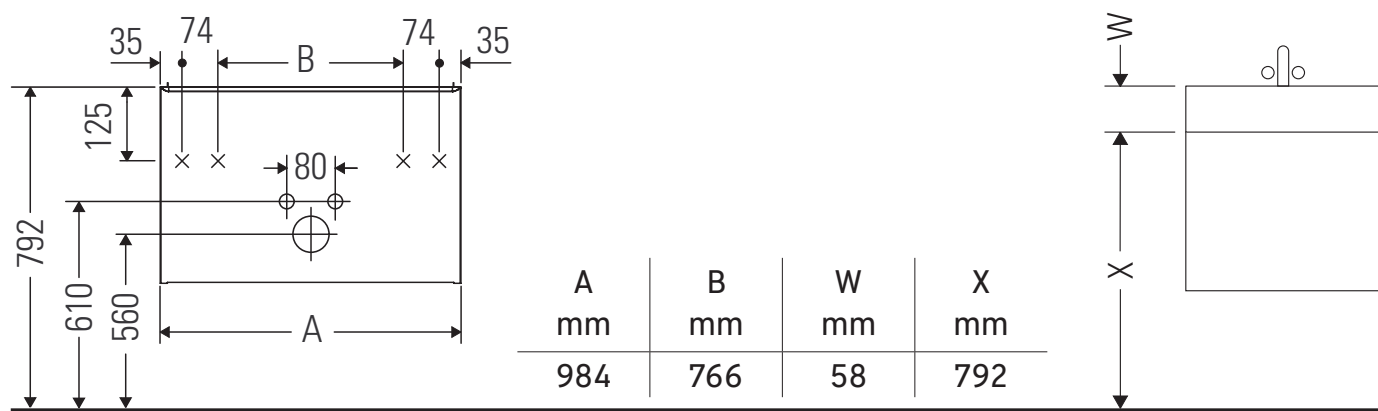

D-Code

DC 4673

Szerelési útmutató

D-Code # 239910

Használati utasítások

A fürdőszoba-bútor készlet megfelel a kiszállítás időpontjában érvényes szabványoknak és előírásoknak, és fürdőszobai beépítésre tervezték. Ne érje közvetlenül víz (pl. zuhanyzás közben).