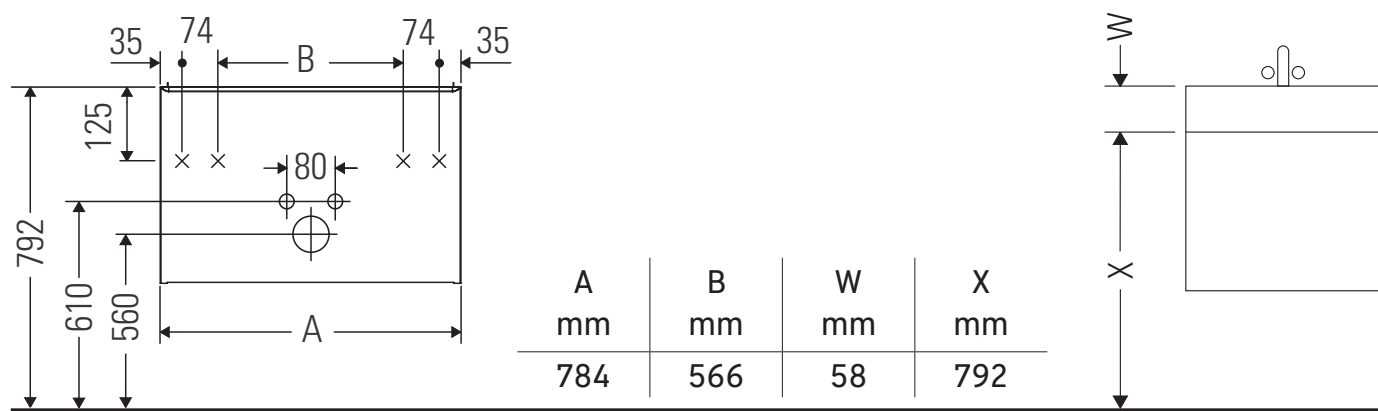

D-Code

DC 4667

Szerelési útmutató

D-Code # 239980

Használati utasítások

A fürdőszoba-bútor készlet megfelel a kiszállítás időpontjában érvényes szabványoknak és előírásoknak, és fürdőszobai beépítésre tervezték. Ne érje közvetlenül víz (pl. zuhanyzás közben).