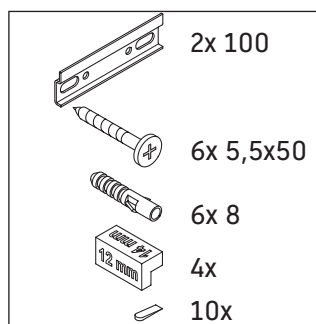

D-Code

DC 4667

Szerelési útmutató

D-Code # 239980

Használati utasítások

A fürdőszoba-bútor készlet megfelel a kiszállítás időpontjában érvényes szabványoknak és előírásoknak, és fürdőszobai beépítésre tervezték. Ne érje közvetlenül víz (pl. zuhanyzás közben).