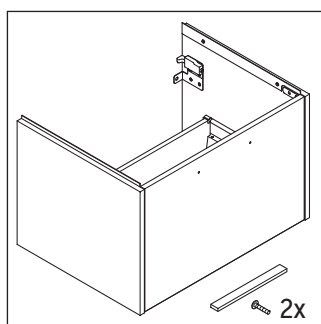

D-Code

DC 4667

Szerelési útmutató

D-Code # 239980

Használati utasítások

A fürdőszoba-bútor készlet megfelel a kiszállítás időpontjában érvényes szabványoknak és előírásoknak, és fürdőszobai beépítésre tervezték. Ne érje közvetlenül víz (pl. zuhanyzás közben).