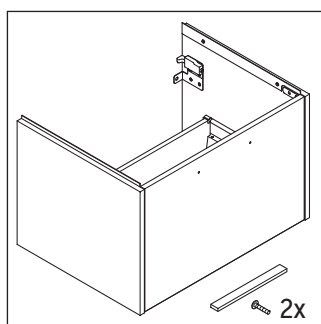

D-Code

DC 4666

Szerelési útmutató

D-Code # 239965

Használati utasítások

A fürdőszoba-bútor készlet megfelel a kiszállítás időpontjában érvényes szabványoknak és előírásoknak, és fürdőszobai beépítésre tervezték. Ne érje közvetlenül víz (pl. zuhanyzás közben).