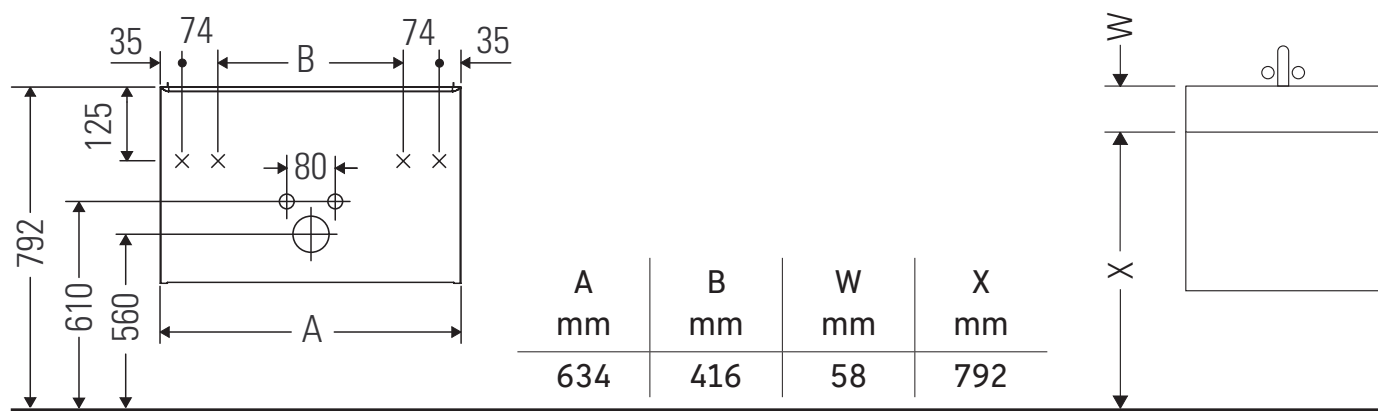

D-Code

DC 4666

Szerelési útmutató

D-Code # 239965

Használati utasítások

A fürdőszoba-bútor készlet megfelel a kiszállítás időpontjában érvényes szabványoknak és előírásoknak, és fürdőszobai beépítésre tervezték. Ne érje közvetlenül víz (pl. zuhanyzás közben).