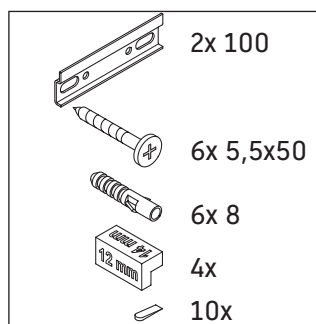

D-Code

DC 4666

Szerelési útmutató

D-Code # 239965

Használati utasítások

A fürdőszoba-bútor készlet megfelel a kiszállítás időpontjában érvényes szabványoknak és előírásoknak, és fürdőszobai beépítésre tervezték. Ne érje közvetlenül víz (pl. zuhanyzás közben).