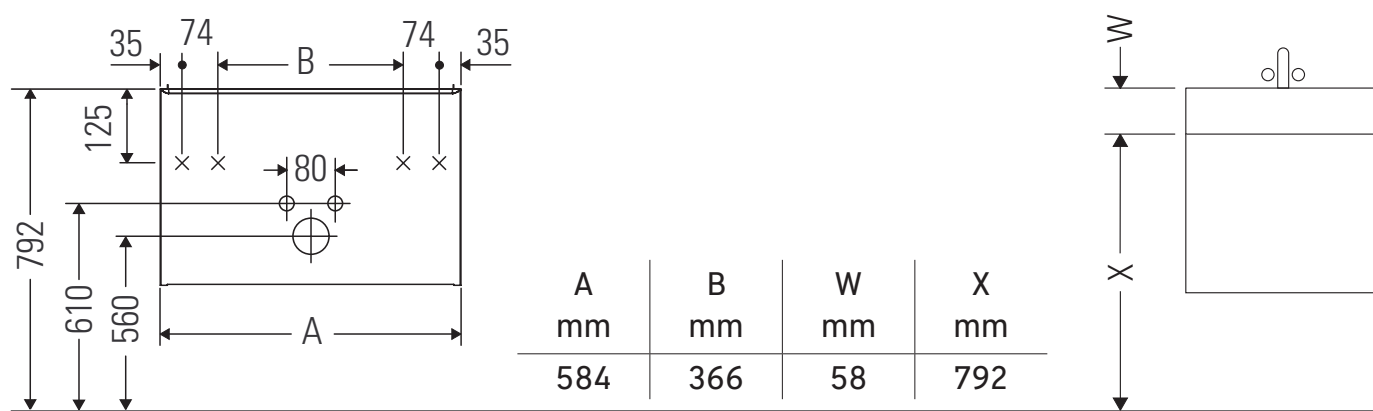

D-Code

DC 4665

Szerelési útmutató

D-Code # 239960

Használati utasítások

A fürdőszoba-bútor készlet megfelel a kiszállítás időpontjában érvényes szabványoknak és előírásoknak, és fürdőszobai beépítésre tervezték. Ne érje közvetlenül víz (pl. zuhanyzás közben).