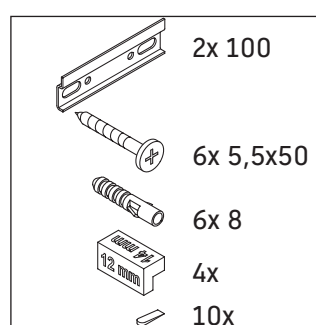

D-Code

DC 4665

Szerelési útmutató

D-Code # 239960

Használati utasítások

A fürdőszoba-bútor készlet megfelel a kiszállítás időpontjában érvényes szabványoknak és előírásoknak, és fürdőszobai beépítésre tervezték. Ne érje közvetlenül víz (pl. zuhanyzás közben).