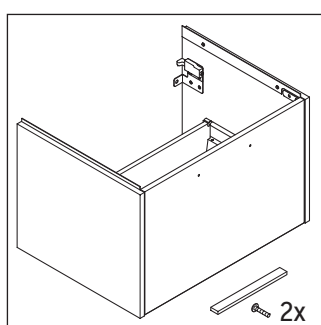

D-Code

DC 4665

Szerelési útmutató

D-Code # 239960

Használati utasítások

A fürdőszoba-bútor készlet megfelel a kiszállítás időpontjában érvényes szabványoknak és előírásoknak, és fürdőszobai beépítésre tervezték. Ne érje közvetlenül víz (pl. zuhanyzás közben).