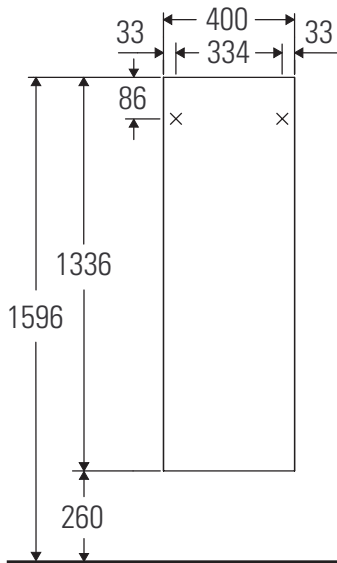

D-Code

DC 1338 L/R

Szerelési útmutató

Használati utasítások

A fürdőszoba-bútor készlet megfelel a kiszállítás időpontjában érvényes szabványoknak és előírásoknak, és fürdőszobai beépítésre tervezték. Ne érje közvetlenül víz (pl. zuhanyzás közben).