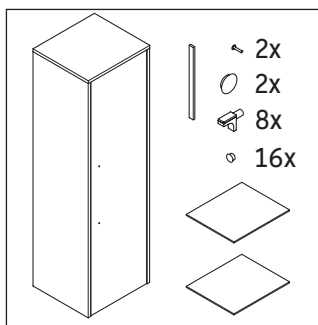

D-Code

DC 1338 L/R

Szerelési útmutató

Használati utasítások

A fürdőszoba-bútor készlet megfelel a kiszállítás időpontjában érvényes szabványoknak és előírásoknak, és fürdőszobai beépítésre tervezték. Ne érje közvetlenül víz (pl. zuhanyzás közben).