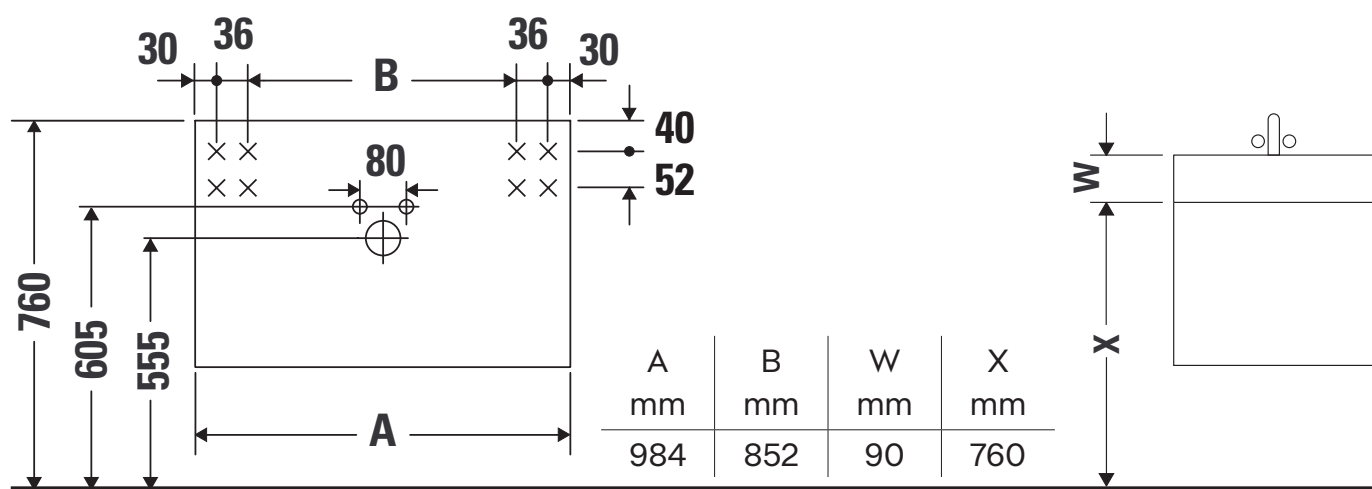

Balcoon

BA 4728

Szerelési útmutató

Balcoon 241210

Használati utasítások

A fürdőszoba-bútor készlet megfelel a kiszállítási időpontjában érvényes szabványoknak és előírásoknak, és fürdőszobai beépítésre tervezték. Ne érje közvetlenül víz (pl. zuhanyzás közben).