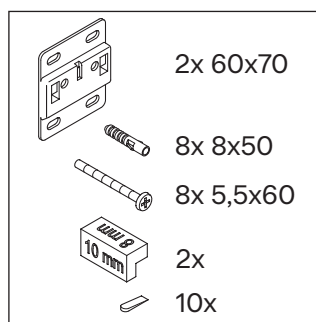

Balcoon

BA 4728

Szerelési útmutató

Balcoon 241210

Használati utasítások

A fürdőszoba-bútor készlet megfelel a kiszállítási időpontjában érvényes szabványoknak és előírásoknak, és fürdőszobai beépítésre tervezték. Ne érje közvetlenül víz (pl. zuhanyzás közben).