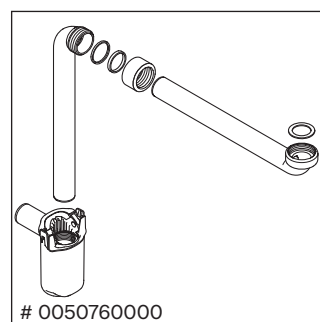

Balcoon

BA 4728

Szerelési útmutató

Balcoon 241210

Használati utasítások

A fürdőszoba-bútor készlet megfelel a kiszállítási időpontjában érvényes szabványoknak és előírásoknak, és fürdőszobai beépítésre tervezték. Ne érje közvetlenül víz (pl. zuhanyzás közben).