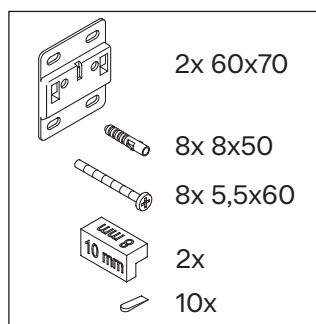

Balcoon

BA 4726

Szerelési útmutató

Balcoon 241260

Használati utasítások

A fürdőszoba-bútor készlet megfelel a kiszállítás időpontjában érvényes szabványoknak és előírásoknak, és fürdőszobai beépítésre tervezték. Ne érje közvetlenül víz (pl. zuhanyzás közben).