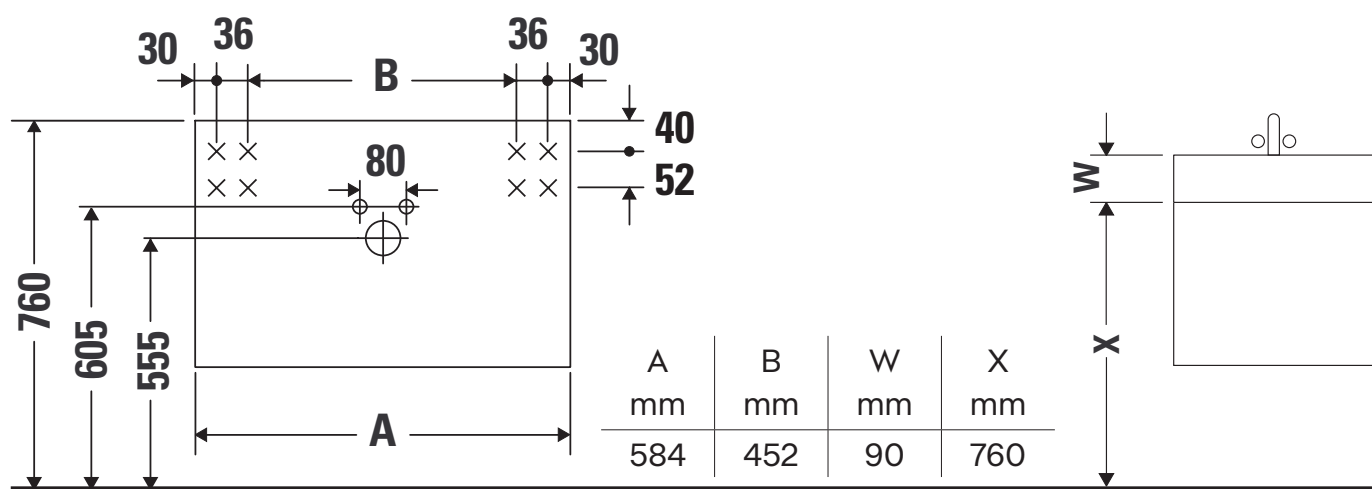

Balcoon

BA 4726

Szerelési útmutató

Balcoon 241260

Használati utasítások

A fürdőszoba-bútor készlet megfelel a kiszállítás időpontjában érvényes szabványoknak és előírásoknak, és fürdőszobai beépítésre tervezték. Ne érje közvetlenül víz (pl. zuhanyzás közben).