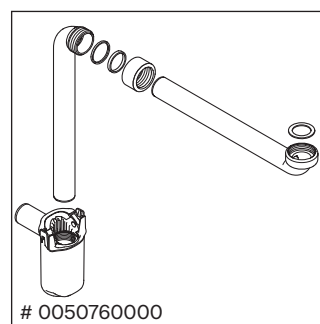

Balcoon

BA 4726

Szerelési útmutató

Balcoon 241260

Használati utasítások

A fürdőszoba-bútor készlet megfelel a kiszállítás időpontjában érvényes szabványoknak és előírásoknak, és fürdőszobai beépítésre tervezték. Ne érje közvetlenül víz (pl. zuhanyzás közben).