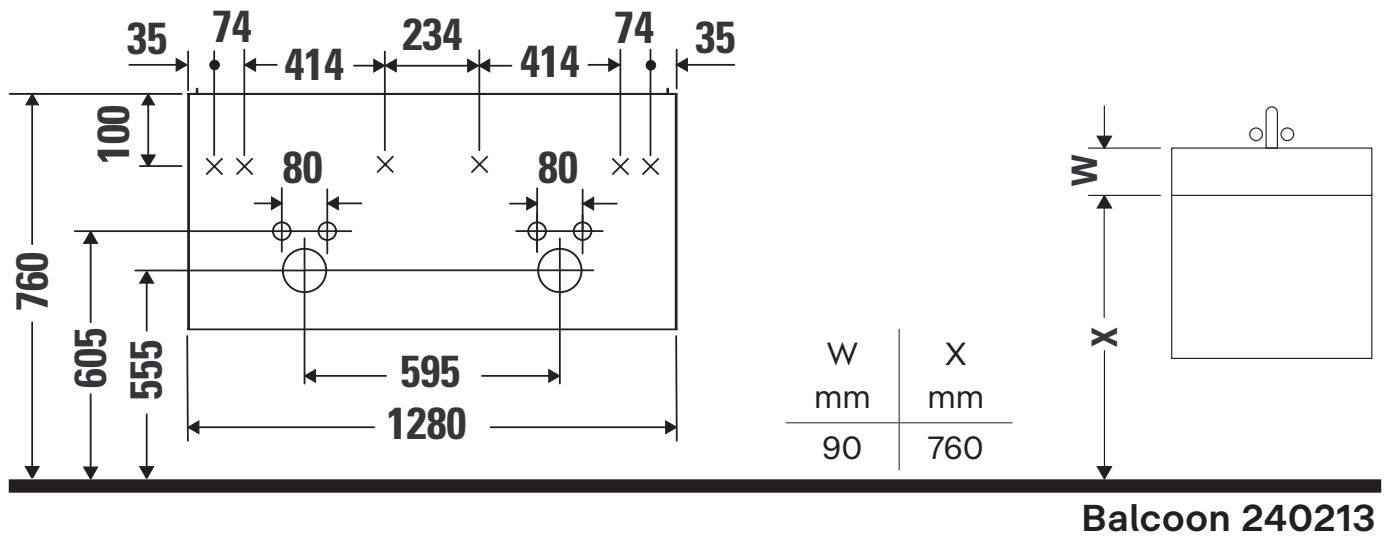

Balcoon

BA 4725

Szerelési útmutató

Használati utasítások

A fürdőszoba-bútor készlet megfelel a kiszállítás időpontjában érvényes szabványoknak és előírásoknak, és fürdőszobai beépítésre tervezték. Ne érje közvetlenül víz (pl. zuhanyzás közben).