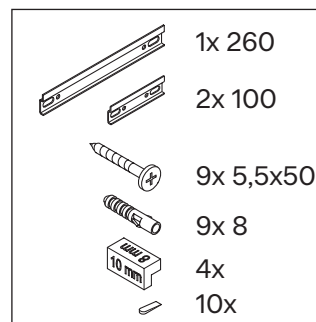

Balcoon

BA 4725

Szerelési útmutató

Használati utasítások

A fürdőszoba-bútor készlet megfelel a kiszállítás időpontjában érvényes szabványoknak és előírásoknak, és fürdőszobai beépítésre tervezték. Ne érje közvetlenül víz (pl. zuhanyzás közben).